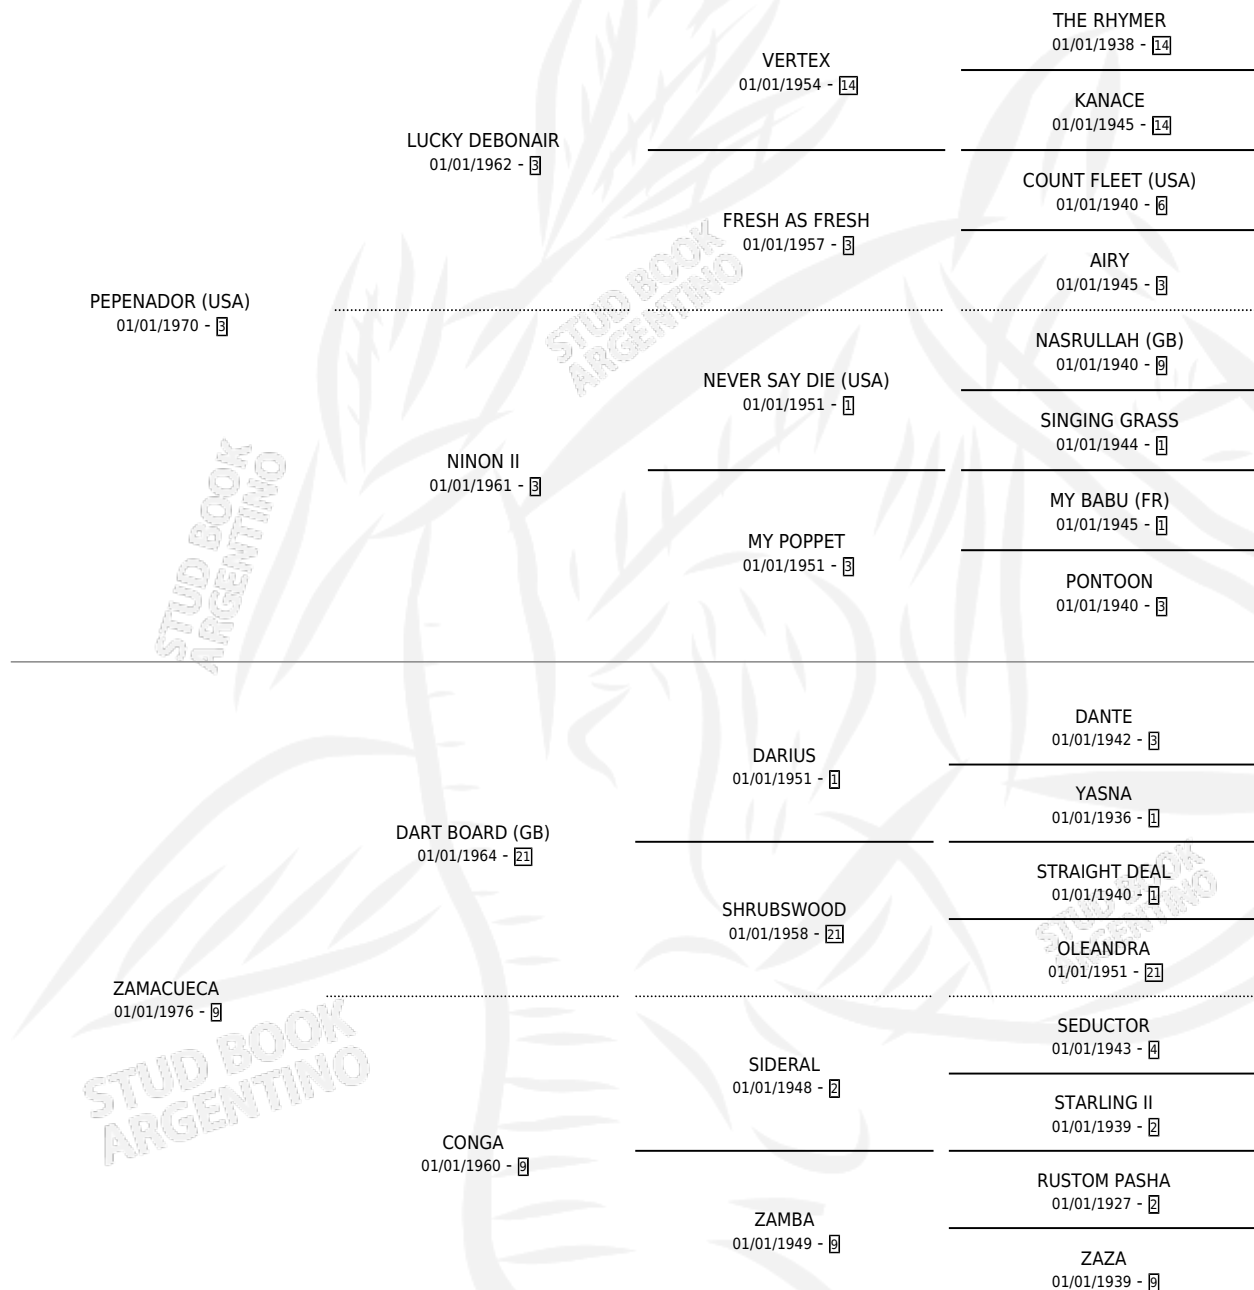

ZARPADORA

por **PEPENADOR (USA)** y **ZAMACUECA** por **DART BOARD (GB)**

Argentina · Hembra · Zaino · SP · 01/01/1984
Familia 9-g · Volumen 32

ESTADO

TIPIFICACIÓN SANGUÍNEA	✓
TIPIFICACIÓN POR ADN	X
PASAPORTE	X
IDENTIFICACIÓN POR MICROCHIP	X
REPRODUCTOR	✓

Lugar de nacimiento: Campo particular
Criador: Sin dato

~

HIJOS

	MACHOS	HEMBRAS
4 NACIERON	2	2
4 CORRIERON	2	2
1 GANARON	0	1

0	0	0
GANADORES CL	GANADORES GR	GANADORES G1

PEDIGREE

CAMPAÑA

Solo carreras oficiales de Argentina