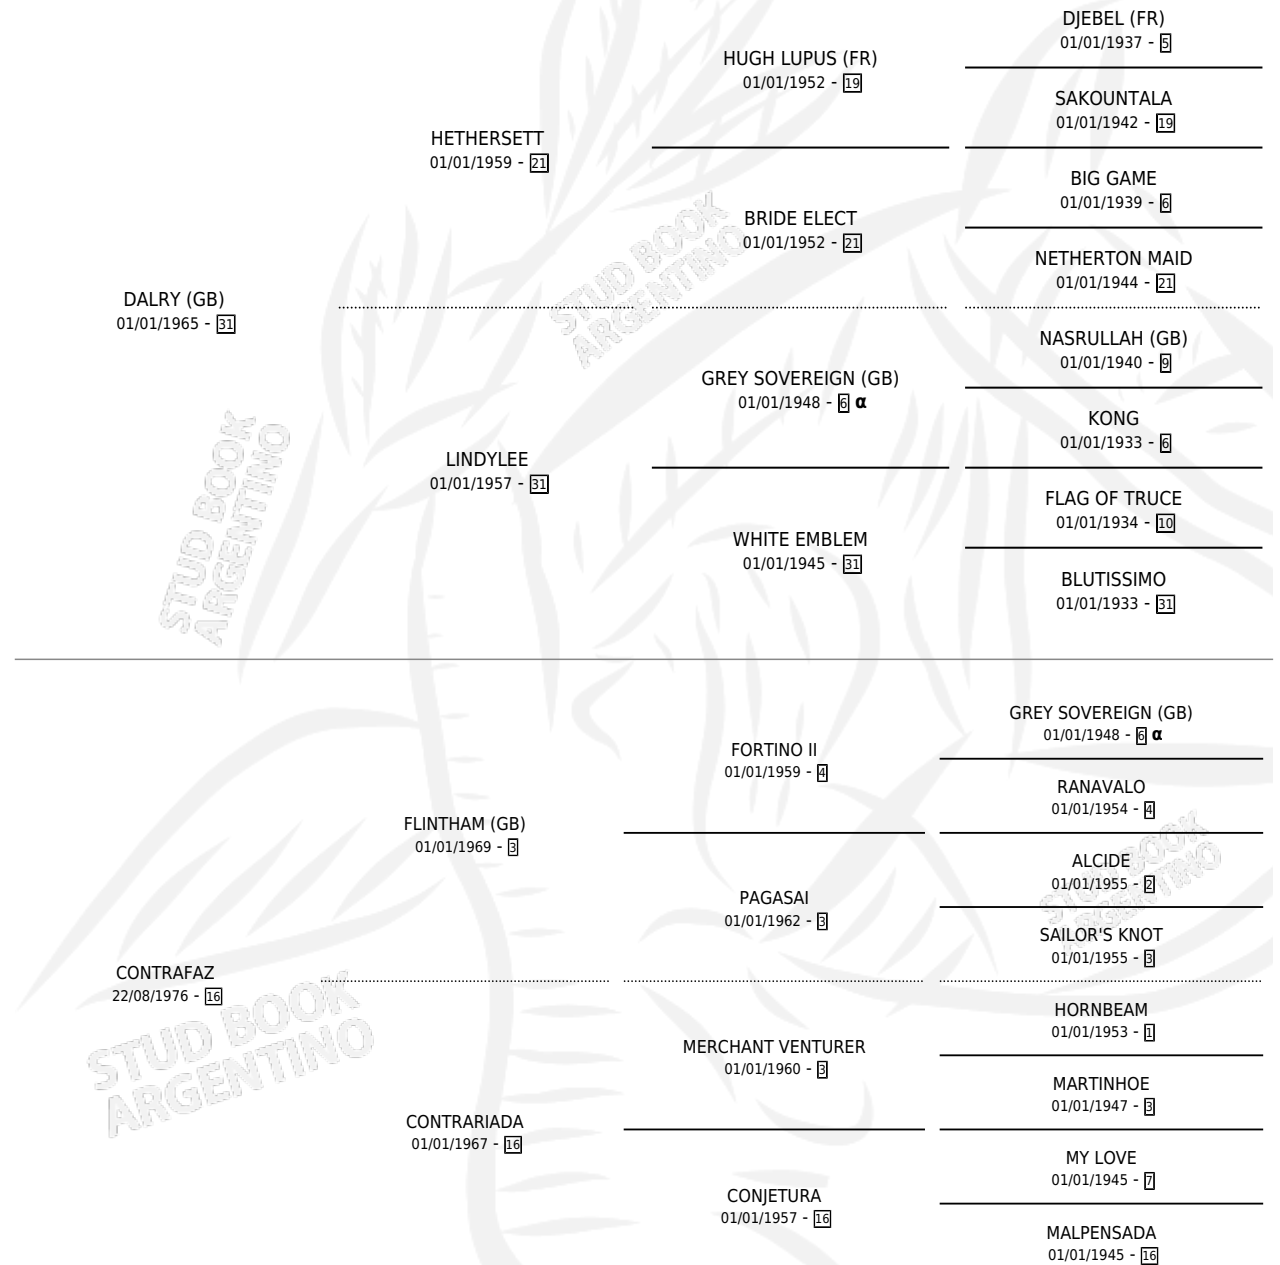

CONVITE

por **DALRY (GB)** y **CONTRAFAZ** por **FLINTHAM (GB)**

Argentina · Macho · Zaino · SP · 11/08/1984
Familia 16-e · Volumen 32

ESTADO

TIPIFICACIÓN SANGUÍNEA	X
TIPIFICACIÓN POR ADN	X
PASAPORTE	X
IDENTIFICACIÓN POR MICROCHIP	X
REPRODUCTOR	X

Lugar de nacimiento: Campo particular

Criador: Sin dato

PEDIGREE

INBREEDING : α

CONVITE

Datos oficiales del Stud Book Argentino

Documento generado el 23/04/2026

studbook.org.ar