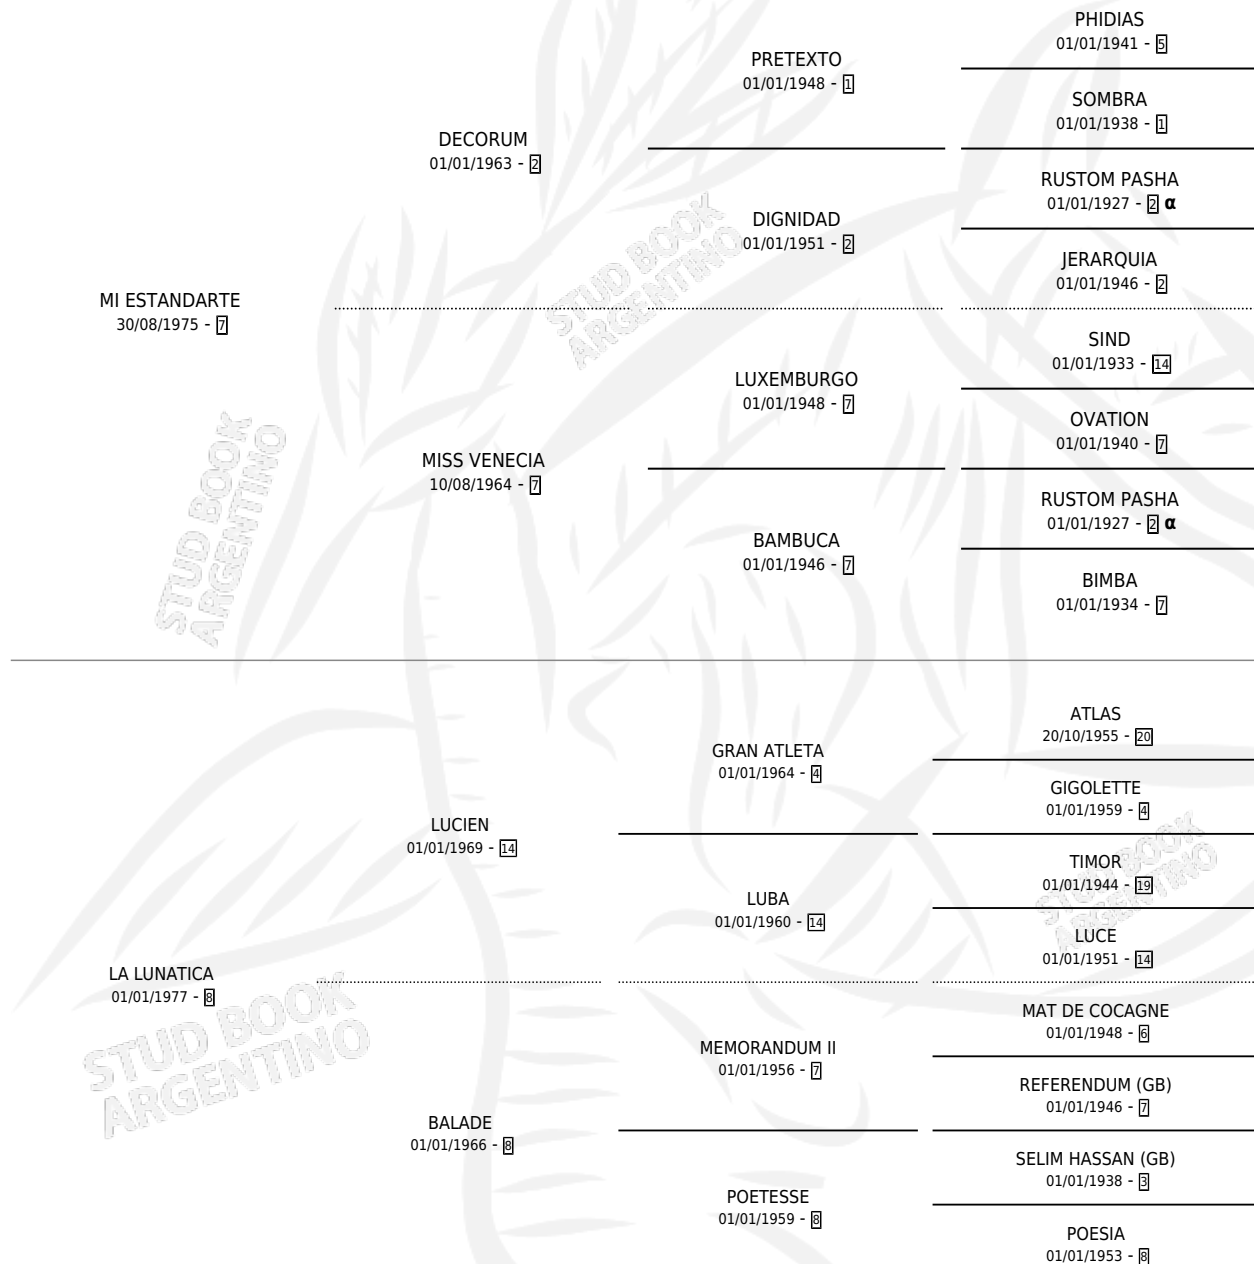

MIGAR

por MI ESTANDARTE y LA LUNATICA por LUCIEN

Argentina · Hembra · Alazan · SP · 16/07/1984
Familia 8-f · Volumen 32

ESTADO

TIPIFICACIÓN SANGUÍNEA	X
TIPIFICACIÓN POR ADN	X
PASAPORTE	X
IDENTIFICACIÓN POR MICROCHIP	X
REPRODUCTOR	✓

Lugar de nacimiento: Campo particular

Criador: Sin dato

~

HIJOS

	MACHOS	HEMBRAS
1 NACIERON	0	1
SIN ACTUACIONES		

PEDIGREE

INBREEDING : α