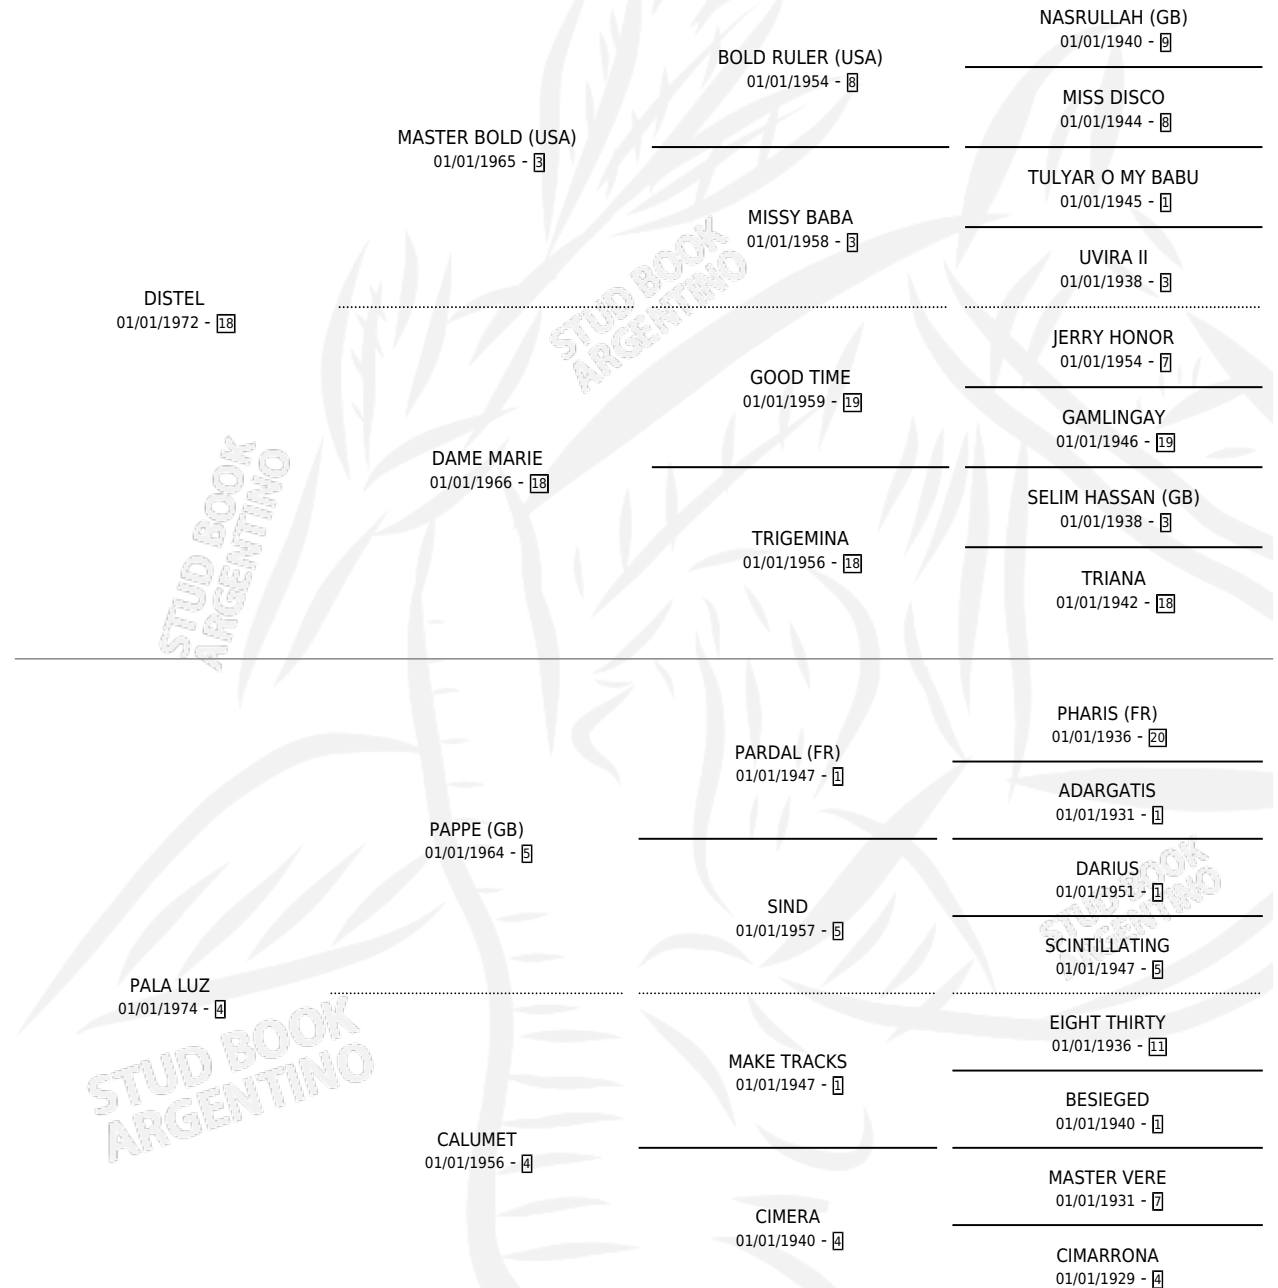

ALMA MORA

por **DISTEL** y **PALA LUZ** por **PAPPE (GB)**

Argentina · Hembra · Zaino Negro · SP · 22/07/1984
Familia 4-b · Volumen 32

ESTADO

| | |
|------------------------------|---|
| TIPIFICACIÓN SANGUÍNEA | X |
| TIPIFICACIÓN POR ADN | X |
| PASAPORTE | X |
| IDENTIFICACIÓN POR MICROCHIP | X |
| REPRODUCTOR | X |

Lugar de nacimiento: Campo particular

Criador: Sin dato

PEDIGREE

ALMA MORA

Datos oficiales del Stud Book Argentino

Documento generado el 10/05/2026

studbook.org.ar