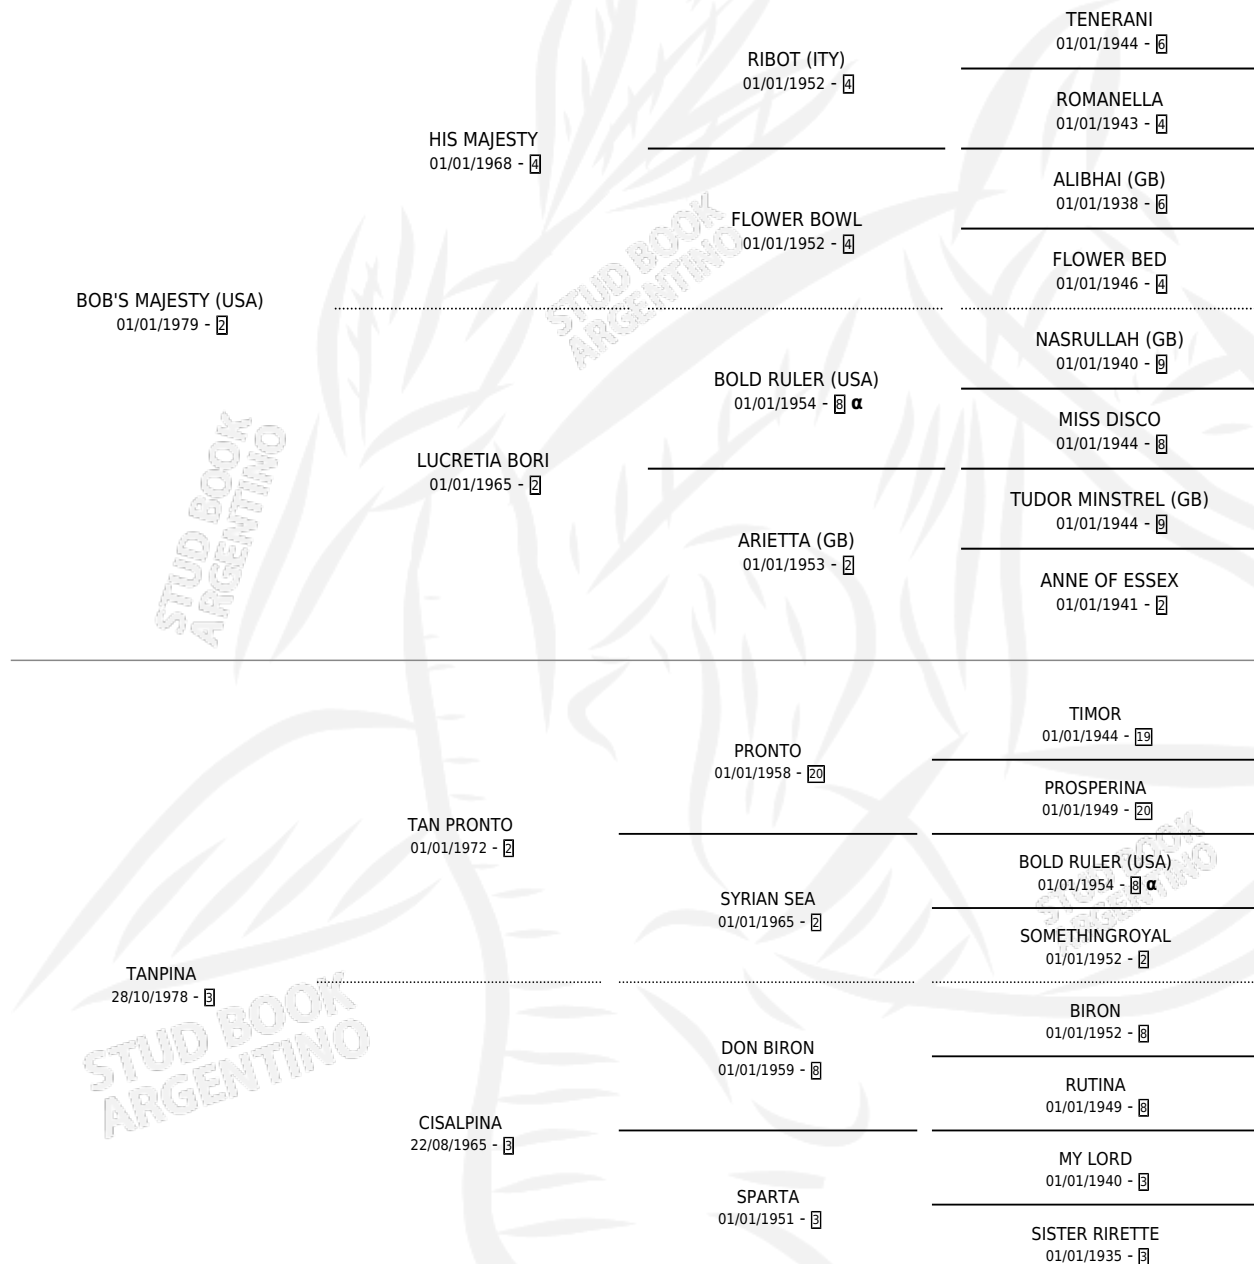

BENSHIE

por **BOB'S MAJESTY (USA)** y **TANPINA** por **TAN PRONTO**

Argentina · Hembra · Alazan · SP · 21/07/1984
Familia 3-k · Volumen 32

ESTADO

TIPIFICACIÓN SANGUÍNEA	✓
TIPIFICACIÓN POR ADN	X
PASAPORTE	X
IDENTIFICACIÓN POR MICROCHIP	X
REPRODUCTOR	✓

Lugar de nacimiento: Campo particular

Criador: Sin dato

~

HIJOS

	MACHOS	HEMBRAS
3 NACIERON	1	2
1 CORRIERON	1	0
1 GANARON	1	0
1 GANADORES CL	0 GANADORES GR	0 GANADORES G1

PEDIGREE

INBREEDING : α

CAMPAÑA

Solo carreras oficiales de Argentina

POR EDAD

EDAD	CC	1°	2°	3°	4°	5°	NP	CLC	CLG	CLCG1	CLGG1	IMPORTE	GANANCIA / CC
3 AÑOS	1	1	0	0	0	0	0	0	0	0	0	\$0	\$0
TOTALES	1	1	0	0	0	0	0	0	0	0	0	\$0	\$0
%		100%	0.0%	0.0%	0.0%	0.0%	0.0%	0.0%	0.0%	0.0%	0.0%		

SERVICIOS

Servicios 7 / Nacimientos 3 / Efectividad 42.86%

PADRILLO	PRODUCTO	CRIADOR	1ER SERVICIO	ÚLTIMO SERVICIO
VERLOY	∅		16/08/1994	06/10/1994
GOOD SHIP	BUENA BENGALA (H Z, 06/08/1994)	SIN DATO	10/08/1993	01/09/1993
GOOD SHIP	BUENA BENDICION (H A, 30/07/1993) •MURIÓ EL 20/12/2001•	SIN DATO	30/08/1992	30/08/1992
GOOD SHIP	BUEN BENJAMIN (M A, 15/08/1992)	SIN DATO	18/08/1991	12/09/1991
BORDEAUX BOB (USA)	∅		31/08/1990	02/10/1990
GOOD SHIP	∅		14/12/1989	15/12/1989
MORANGO	∅		21/11/1988	22/11/1988