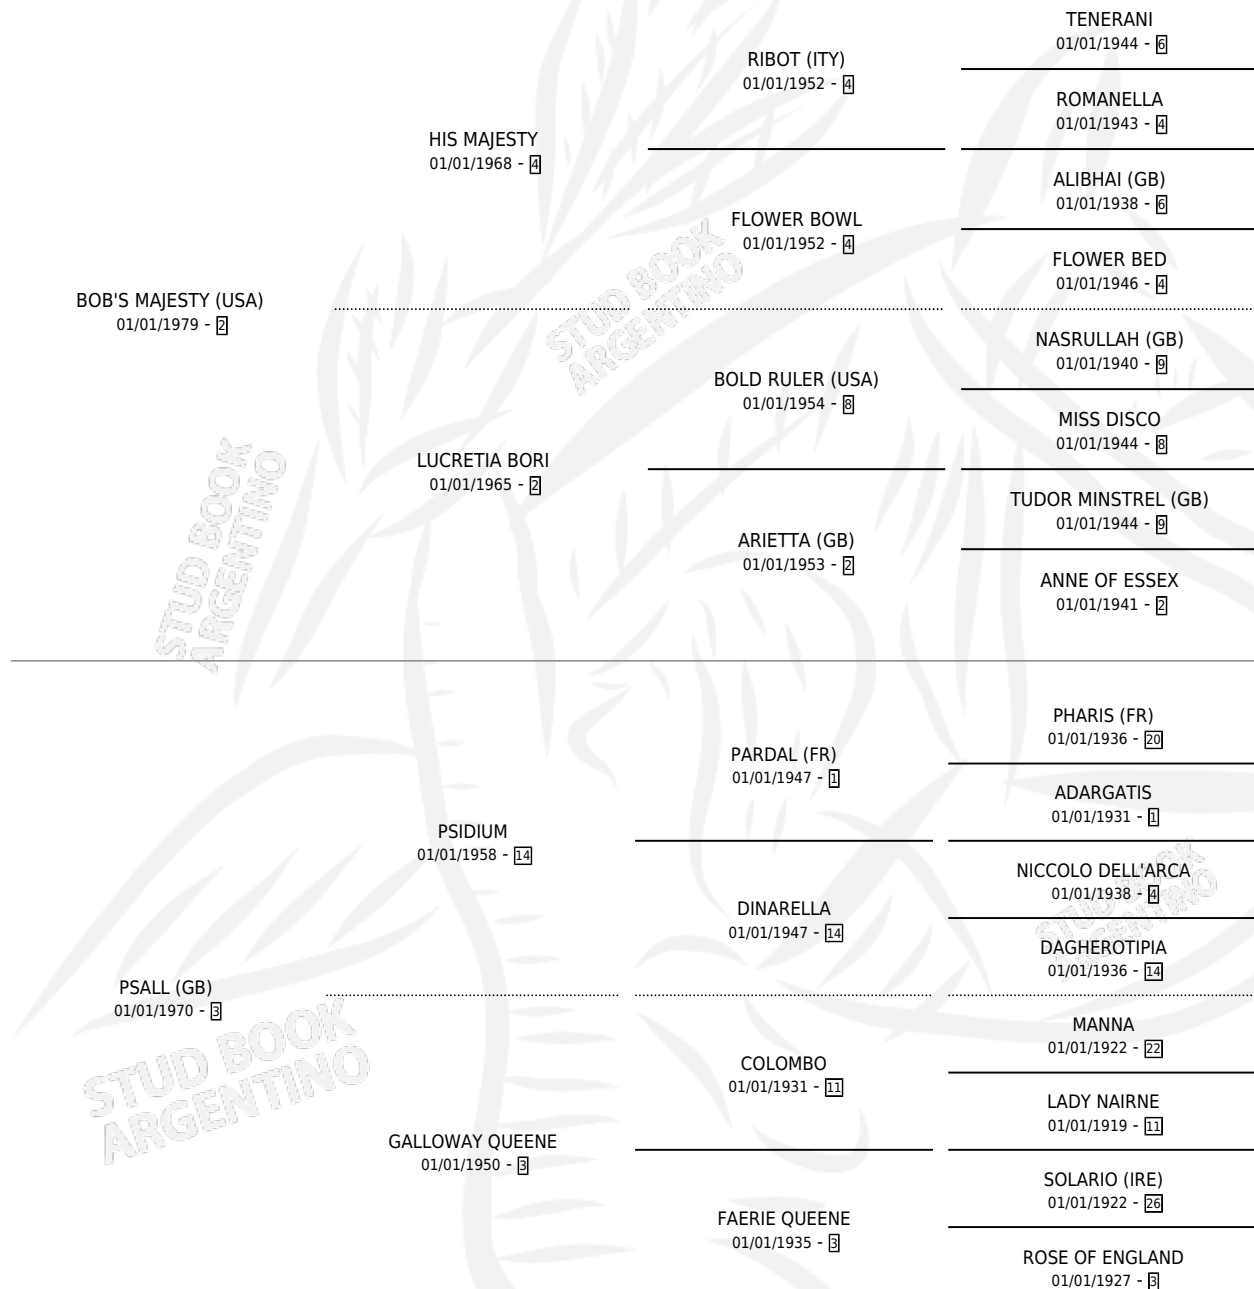

BLUFF HAL

por **BOB'S MAJESTY (USA)** y **PSALL (GB)** por **PSIDIUM**

Argentina · Macho · Zaino · SP · 04/08/1984
Familia 3-i · Volumen 32

ESTADO

TIPIFICACIÓN SANGUÍNEA	X
TIPIFICACIÓN POR ADN	X
PASAPORTE	X
IDENTIFICACIÓN POR MICROCHIP	X
REPRODUCTOR	X

Lugar de nacimiento: Campo particular

Criador: Sin dato

PEDIGREE