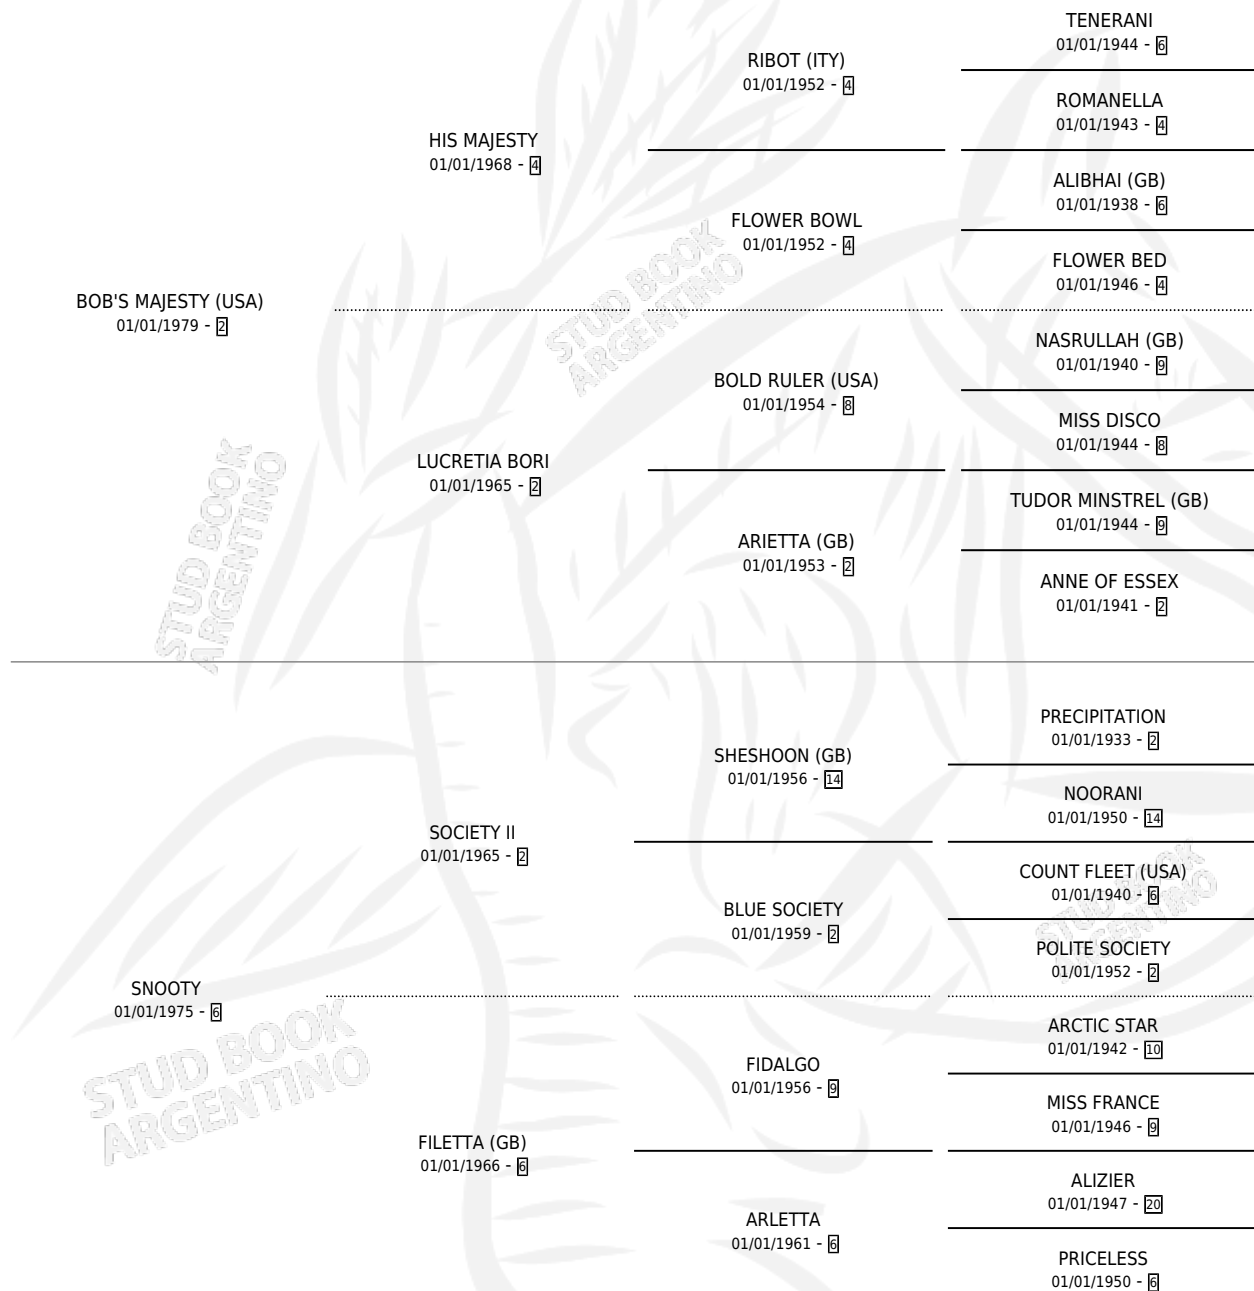

BONDER

por **BOB'S MAJESTY (USA)** y **SNOOTY** por **SOCIETY II**

Argentina · Macho · Alazan · SP · 01/08/1984
Familia 6-e · Volumen 32

ESTADO

TIPIFICACIÓN SANGUÍNEA	X
TIPIFICACIÓN POR ADN	X
PASAPORTE	X
IDENTIFICACIÓN POR MICROCHIP	X
REPRODUCTOR	X

Lugar de nacimiento: Campo particular

Criador: Sin dato

PEDIGREE

BONDER

Datos oficiales del Stud Book Argentino

Documento generado el 28/04/2026

studbook.org.ar