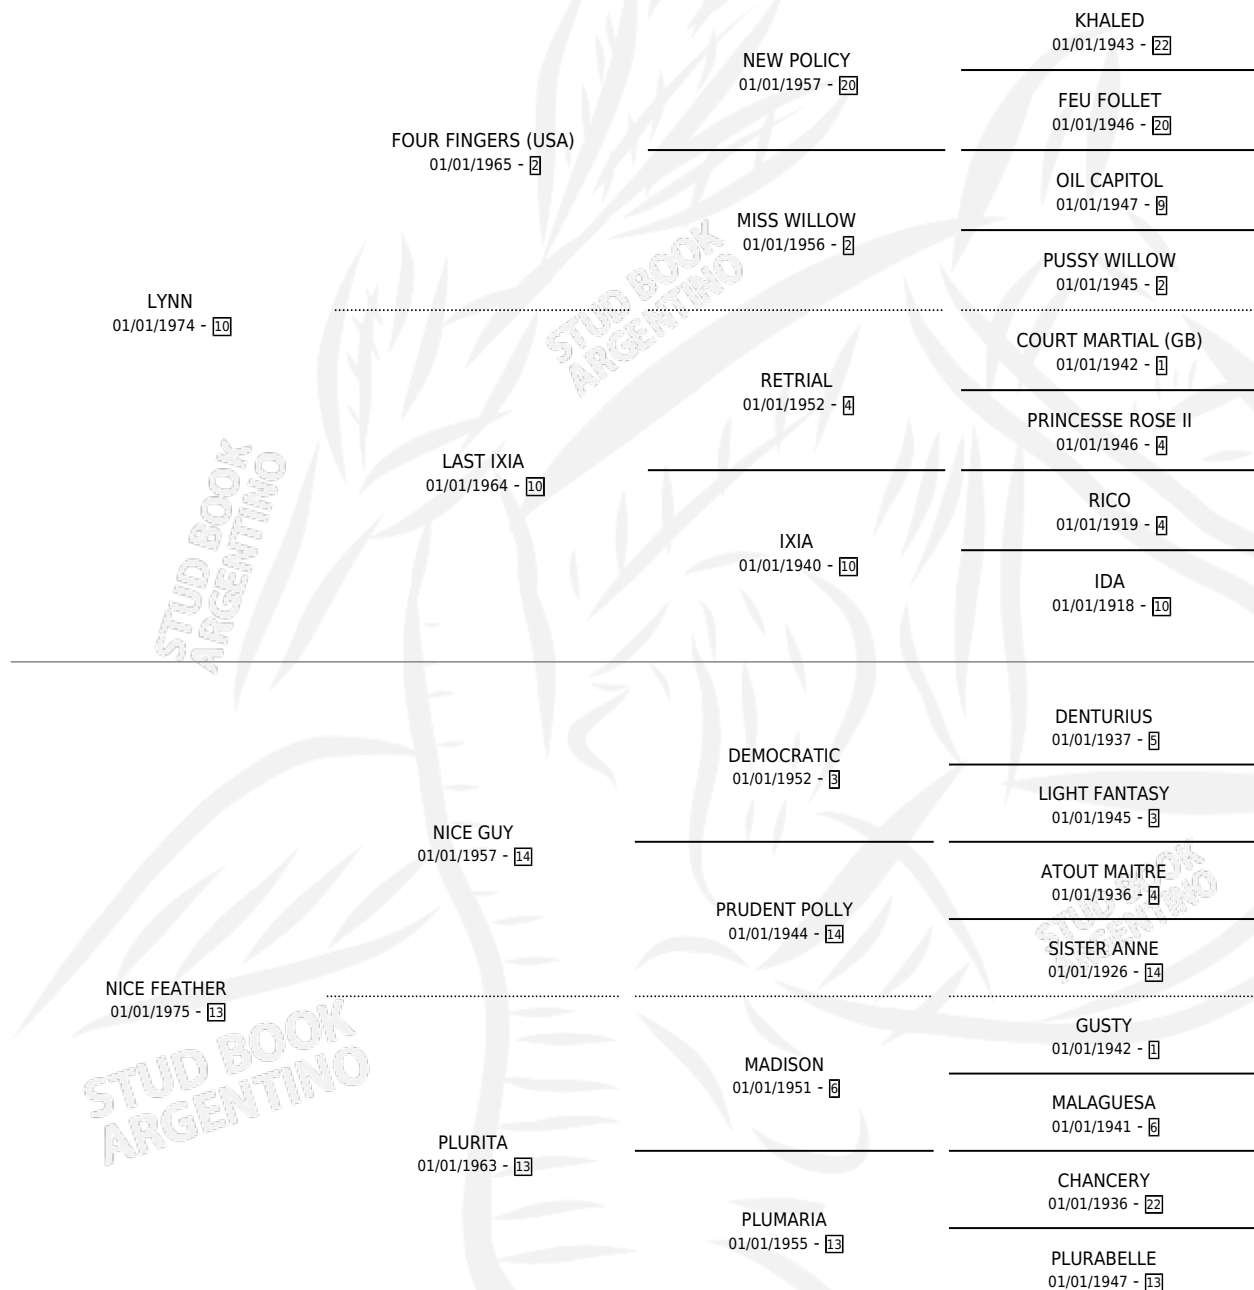

KARATECA LYNN

por LYNN y NICE FEATHER por NICE GUY

Argentina · Macho · Alazan · SP · 30/07/1984
Familia 13-c · Volumen 32

ESTADO

TIPIFICACIÓN SANGUÍNEA	X
TIPIFICACIÓN POR ADN	X
PASAPORTE	X
IDENTIFICACIÓN POR MICROCHIP	X
REPRODUCTOR	X

Lugar de nacimiento: Campo particular

Criador: Sin dato

PEDIGREE

KARATECA LYNN

Datos oficiales del Stud Book Argentino

Documento generado el 05/05/2026

studbook.org.ar