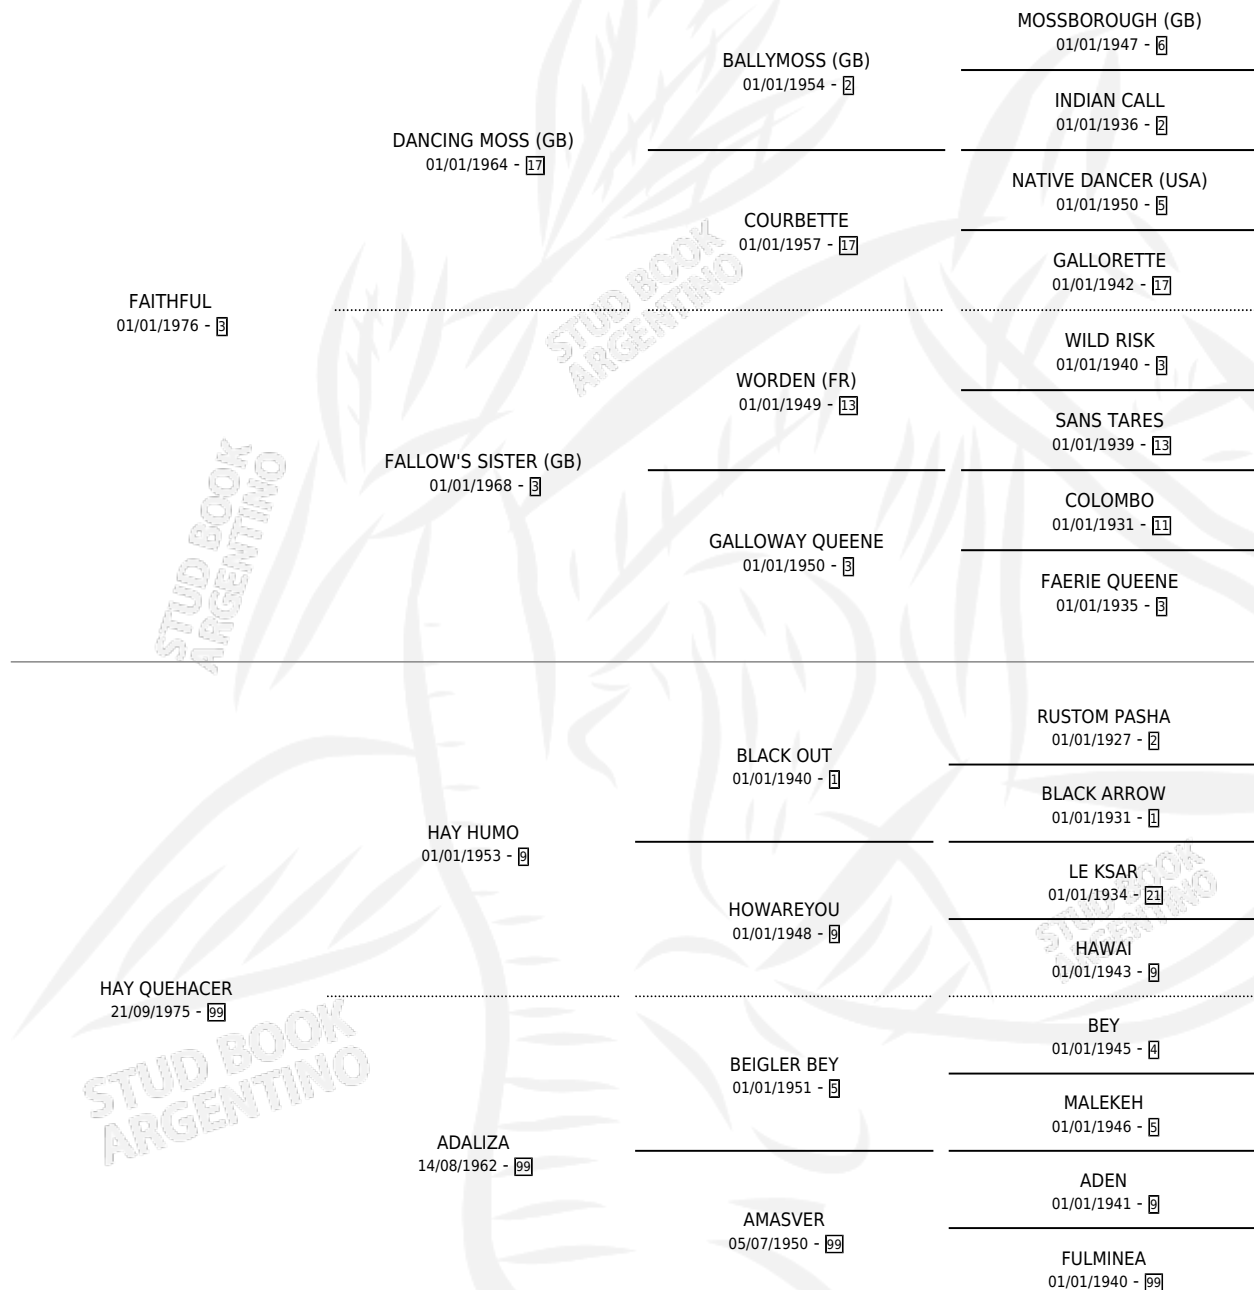

FLECHORIA

por FAITHFUL y HAY QUEHACER por HAY HUMO

Argentina · Hembra · Alazan · SP · 25/07/1984
Familia 99 · Volumen 32

ESTADO

TIPIFICACIÓN SANGUÍNEA	X
TIPIFICACIÓN POR ADN	X
PASAPORTE	X
IDENTIFICACIÓN POR MICROCHIP	X
REPRODUCTOR	✓

Lugar de nacimiento: Campo particular

Criador: Sin dato

PEDIGREE

S

mientos 0 / Efectividad 0.00%

PADRILLO	PRODUCTO	CRIADOR	1ER SERVICIO	ÚLTIMO SERVICIO
BIG FISH	∅		04/10/1989	08/10/1989
ELECHORIA	∅		09/09/1988	27/10/1988