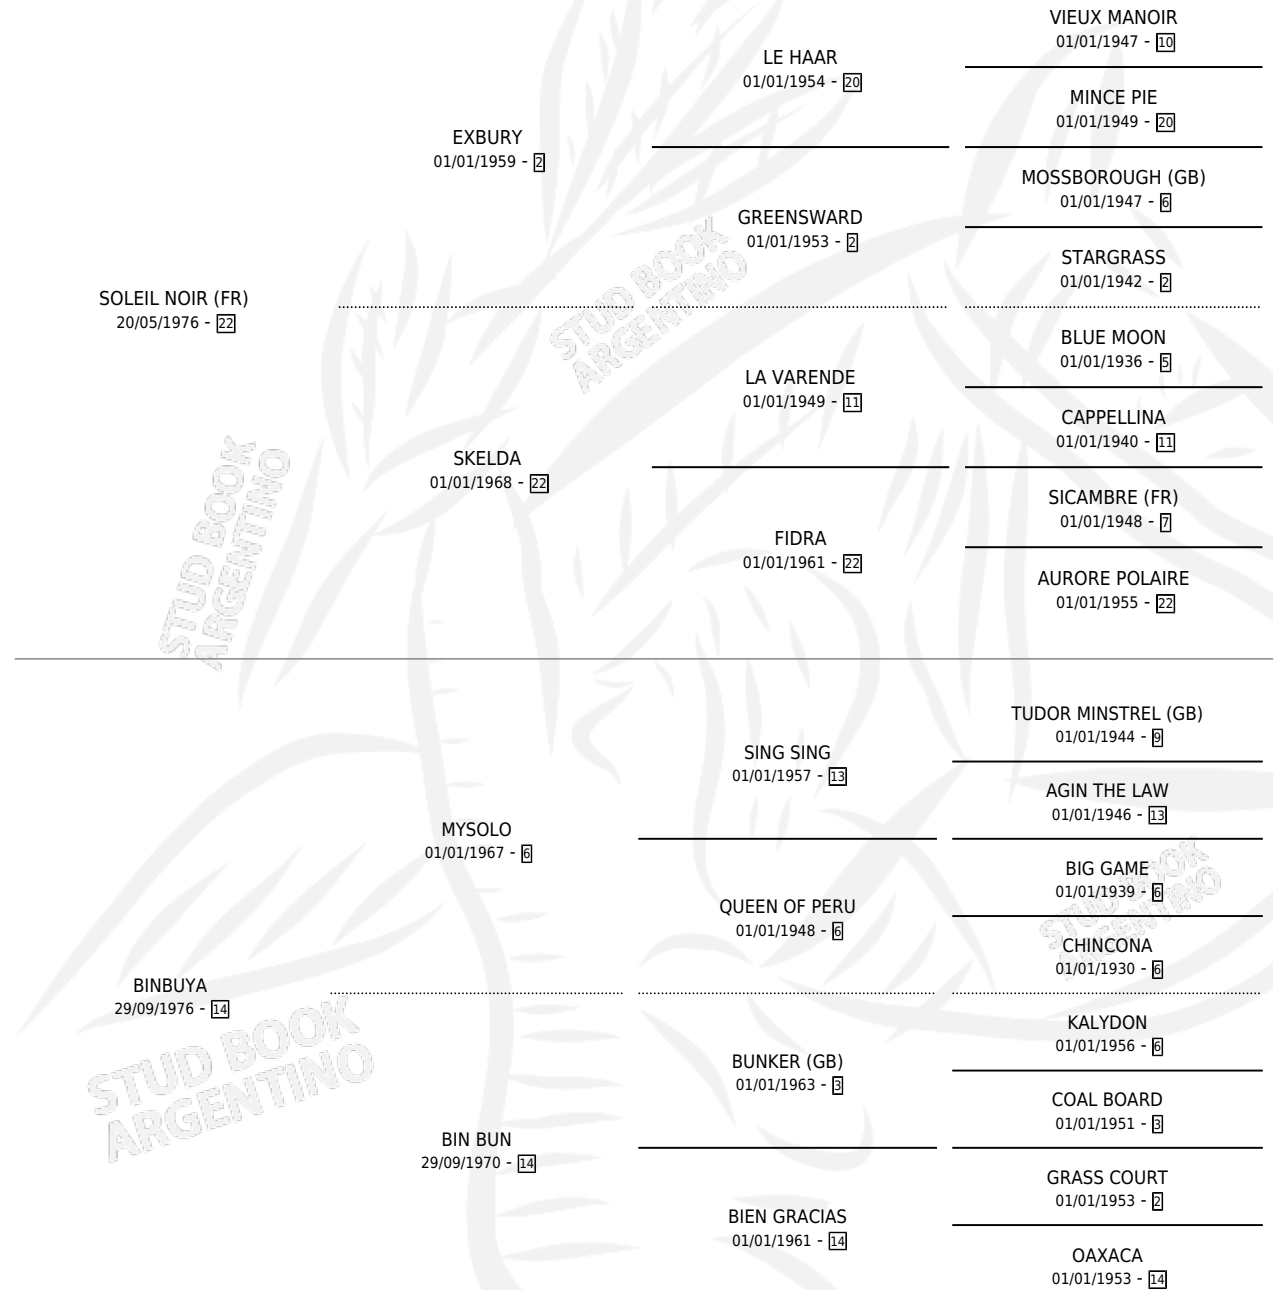

BALA SUELTA

por SOLEIL NOIR (FR) y BINBUYA por MYSOLO

Argentina · Hembra · Zaino · SP · 13/08/1984
Familia 14-f · Volumen 32

ESTADO

TIPIFICACIÓN SANGUÍNEA	X
TIPIFICACIÓN POR ADN	X
PASAPORTE	X
IDENTIFICACIÓN POR MICROCHIP	X
REPRODUCTOR	X

Lugar de nacimiento: Campo particular

Criador: Sin dato

PEDIGREE

BALA SUELTA

Datos oficiales del Stud Book Argentino

Documento generado el 03/05/2026

studbook.org.ar