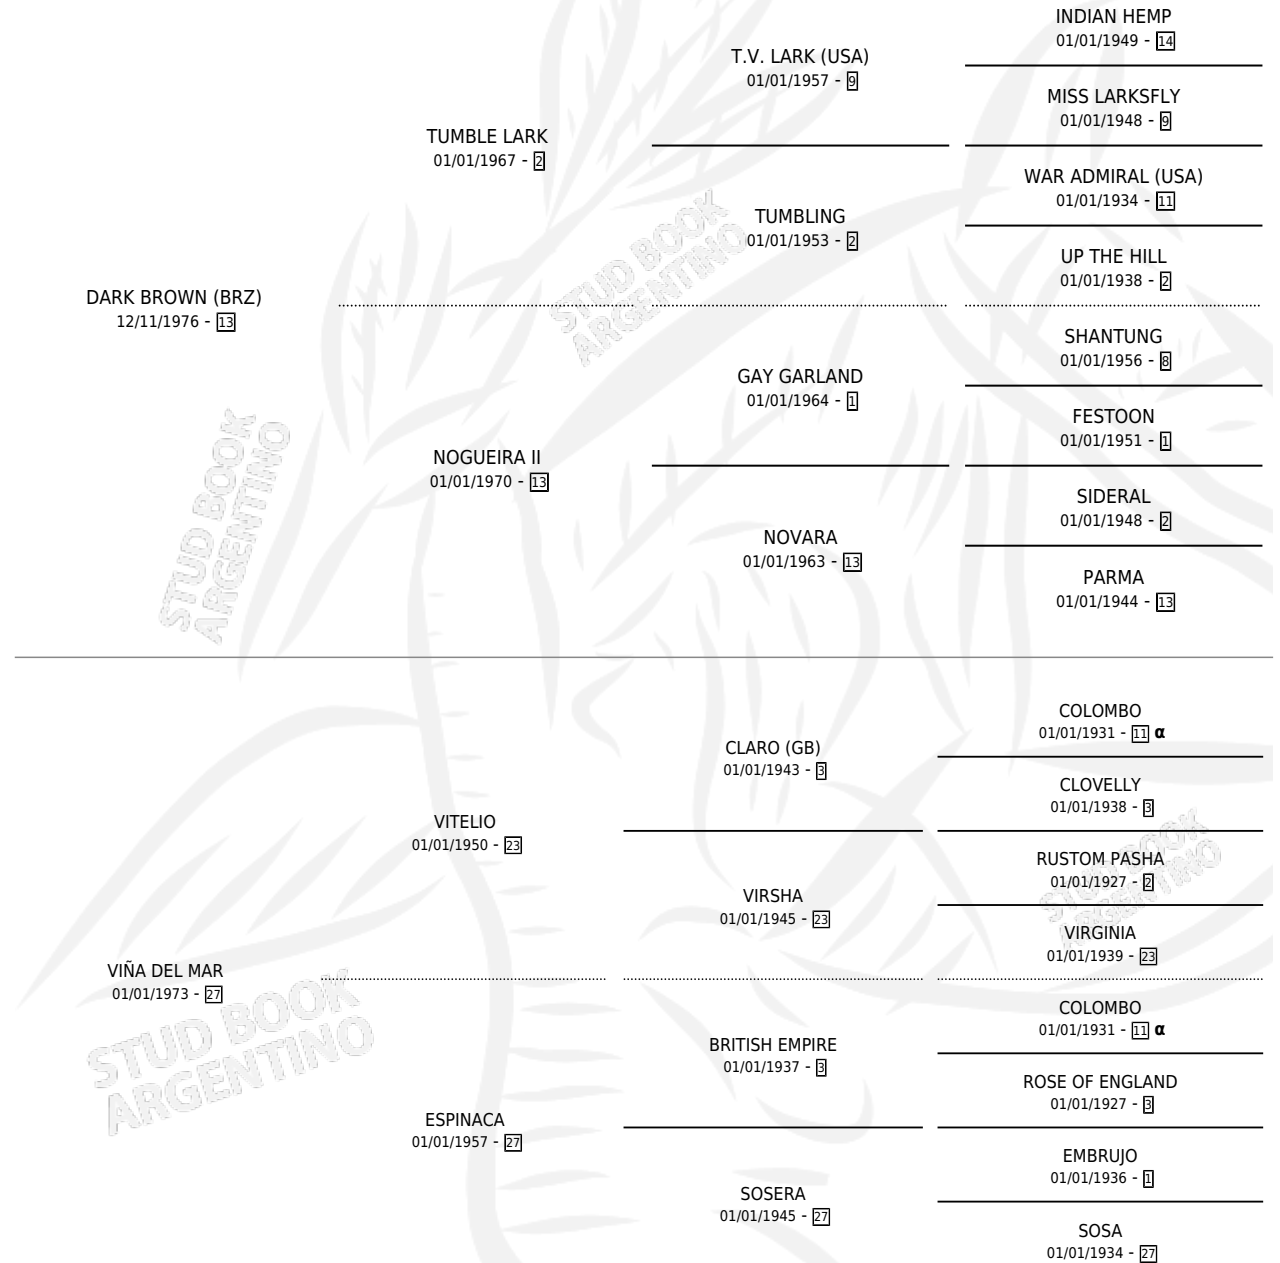

IRONISA

por **DARK BROWN (BRZ)** y **VIÑA DEL MAR** por **VITELIO**

Argentina · Hembra · Zaino · SP · 16/07/1984
Familia 27-a · Volumen 32

ESTADO

TIPIFICACIÓN SANGUÍNEA	✓
TIPIFICACIÓN POR ADN	X
PASAPORTE	X
IDENTIFICACIÓN POR MICROCHIP	X
REPRODUCTOR	✓

Lugar de nacimiento: Rosa Do Sul

Criador: Sin dato

~

HIJOS

	MACHOS	HEMBRAS
5 NACIERON	1	4
1 CORRIERON	0	1
1 GANARON	0	1
0 GANADORES CL	0 GANADORES GR	0 GANADORES G1

PEDIGREE

INBREEDING : α