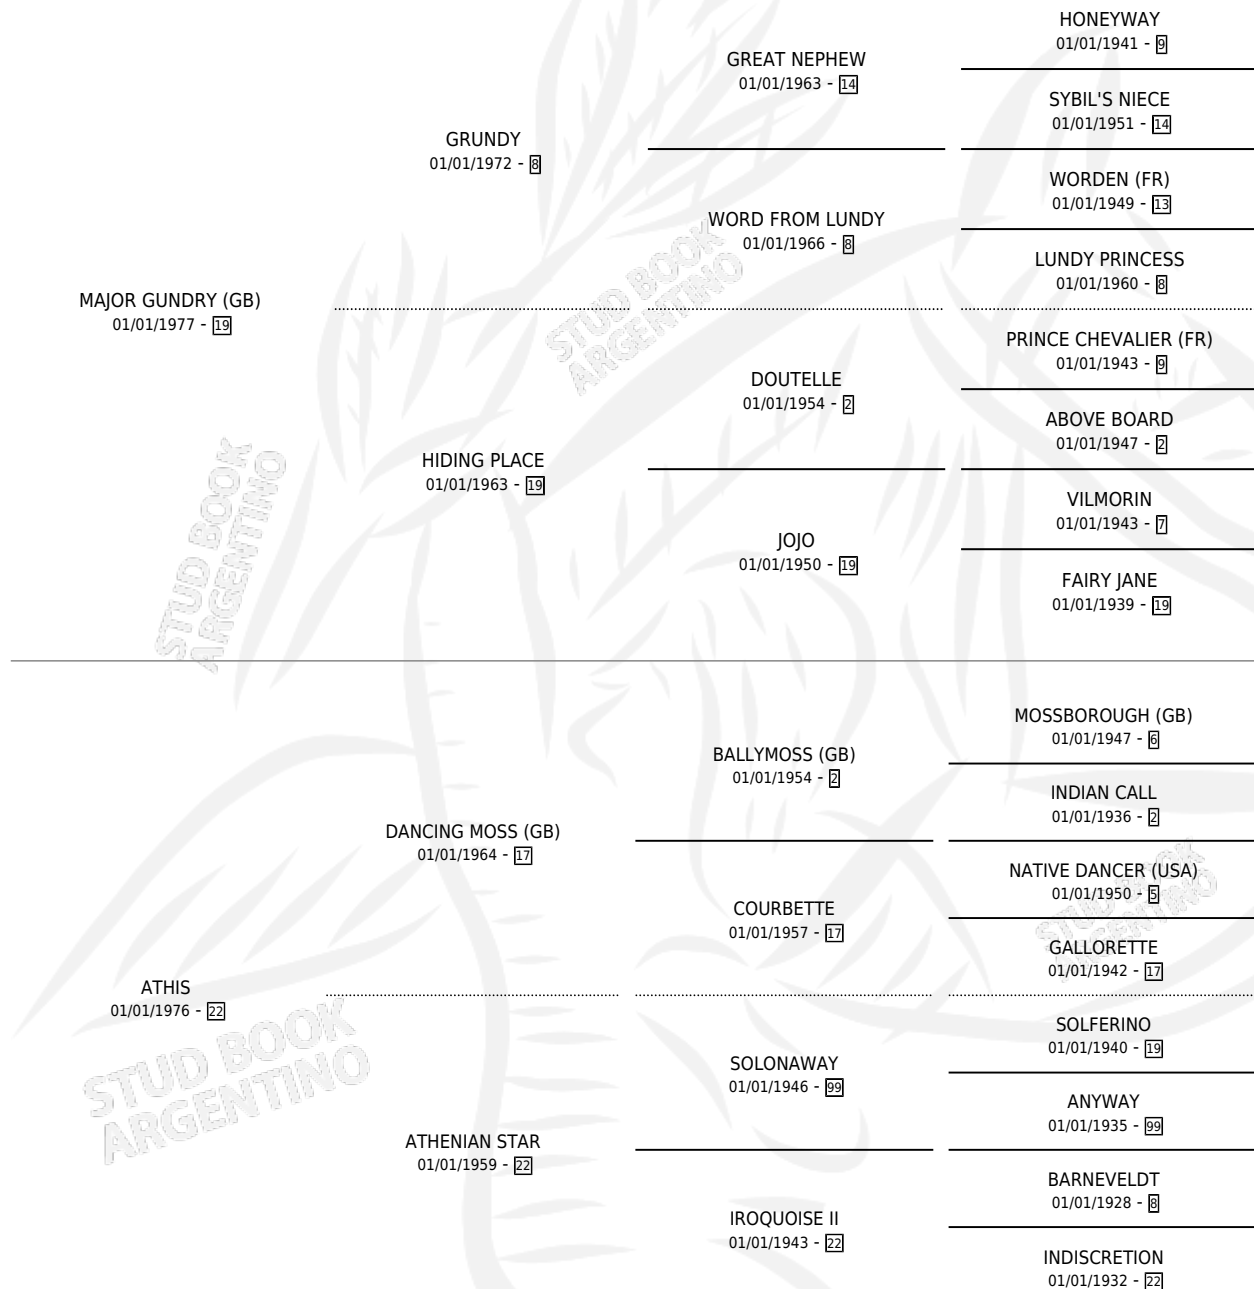

ASTRAL

por **MAJOR GUNDRY (GB)** y **ATHIS** por **DANCING MOSS (GB)**

Argentina · Macho · Zaino Colorado · SP · 19/08/1984
Familia 22-d · Volumen 32

ESTADO

TIPIFICACIÓN SANGUÍNEA	X
TIPIFICACIÓN POR ADN	X
PASAPORTE	X
IDENTIFICACIÓN POR MICROCHIP	X
REPRODUCTOR	X

Lugar de nacimiento: Argentino

Criador: Sin dato

PEDIGREE

EXPORTACIÓN / IMPORTACIÓN

FECHA	MOVIMIENTO	PAÍS
01/10/1990	EXPORTADO	CHILE

~

CAMPAÑA

Solo carreras oficiales de Argentina