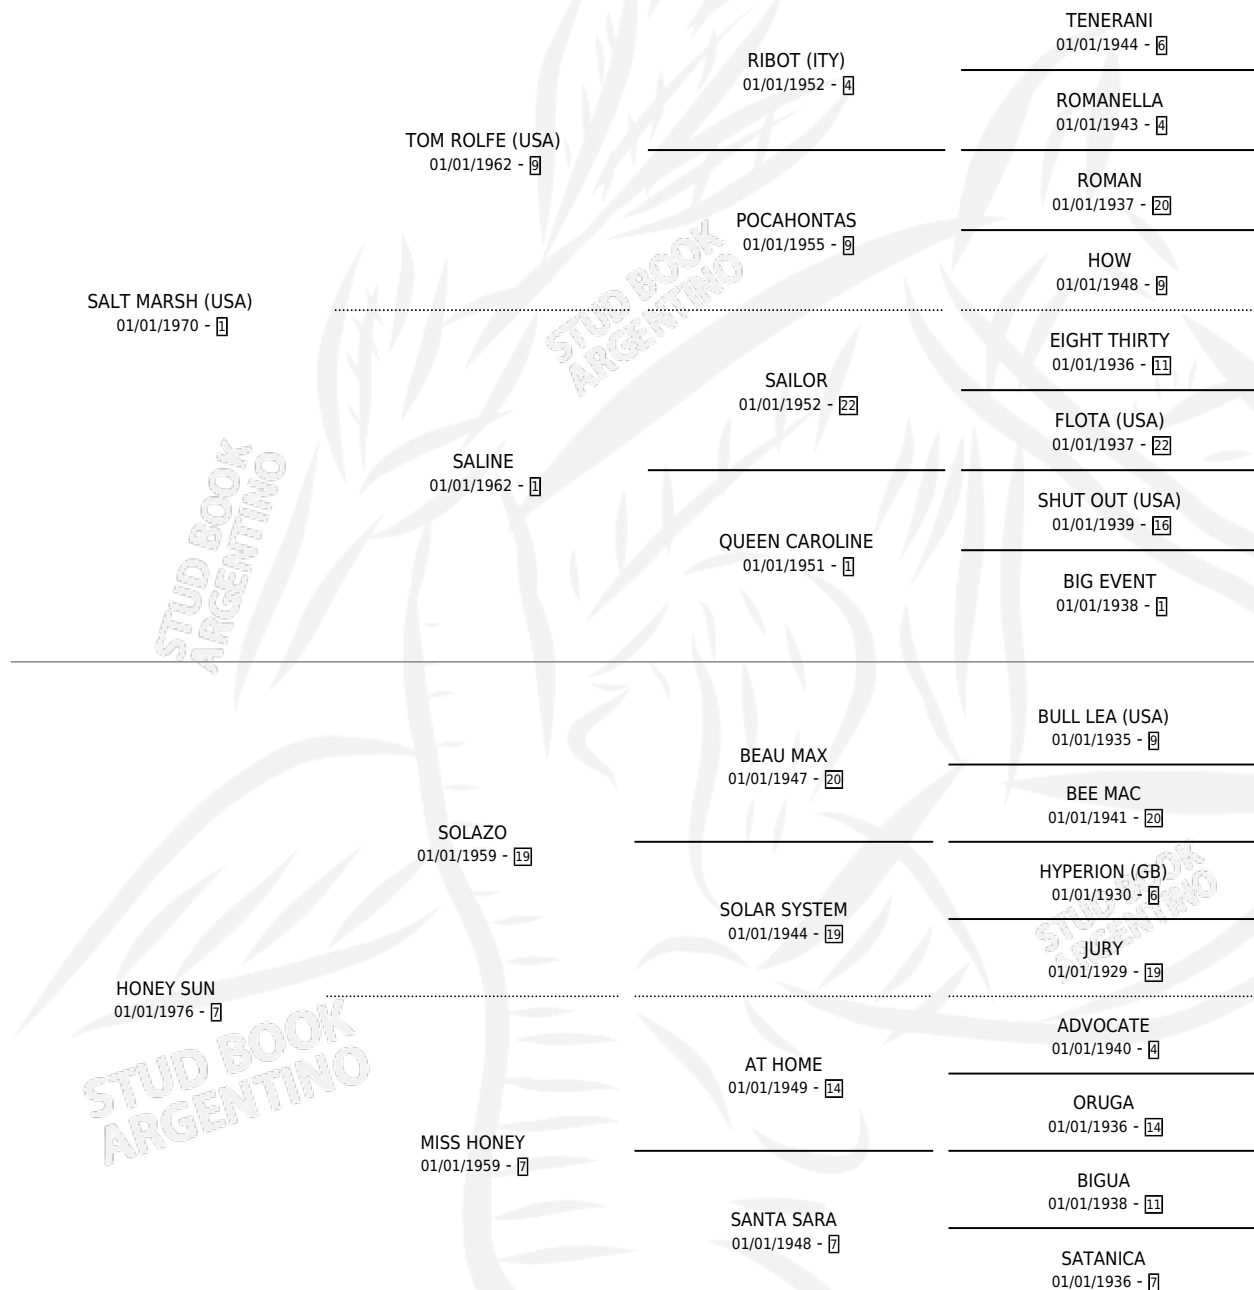

SUGAR MILL

por **SALT MARSH (USA)** y **HONEY SUN** por **SOLAZO**

Argentina · Hembra · Zaino Doradillo · SP · 29/07/1984
Familia 7-d · Volumen 32

ESTADO

TIPIFICACIÓN SANGUÍNEA	✓
TIPIFICACIÓN POR ADN	✓
PASAPORTE	X
IDENTIFICACIÓN POR MICROCHIP	X
REPRODUCTOR	✓

Lugar de nacimiento: La Quebrada

Criador: Sin dato

~

HIJOS

	MACHOS	HEMBRAS
11 NACIERON	7	4
10 CORRIERON	7	3
8 GANARON	5	3
0 GANADORES CL	0 GANADORES GR	0 GANADORES G1

PEDIGREE

~

CAMPAÑA

Solo carreras oficiales de Argentina

POR EDAD

EDAD	CC	1°	2°	3°	4°	5°	NP	CLC	CLG	CLCG1	CLGG1	IMPORTE	GANANCIA / CC
2 AÑOS	2	1	0	0	0	1	0	0	0	0	0	\$252	\$126
3 AÑOS	5	2	1	1	0	1	0	3	0	0	0	\$3,186	\$637
4 AÑOS	7	1	1	1	2	1	1	1	0	0	0	\$0	\$0
5 AÑOS	3	0	0	1	1	0	1	0	0	0	0	\$31,500	\$10,500
TOTALES	17	4	2	3	3	3	2	4	0	0	0	\$34,938	\$2,055
%		23.5%	11.8%	17.6%	17.6%	17.6%	11.8%	23.5%	0.0%	0.0%	0.0%		