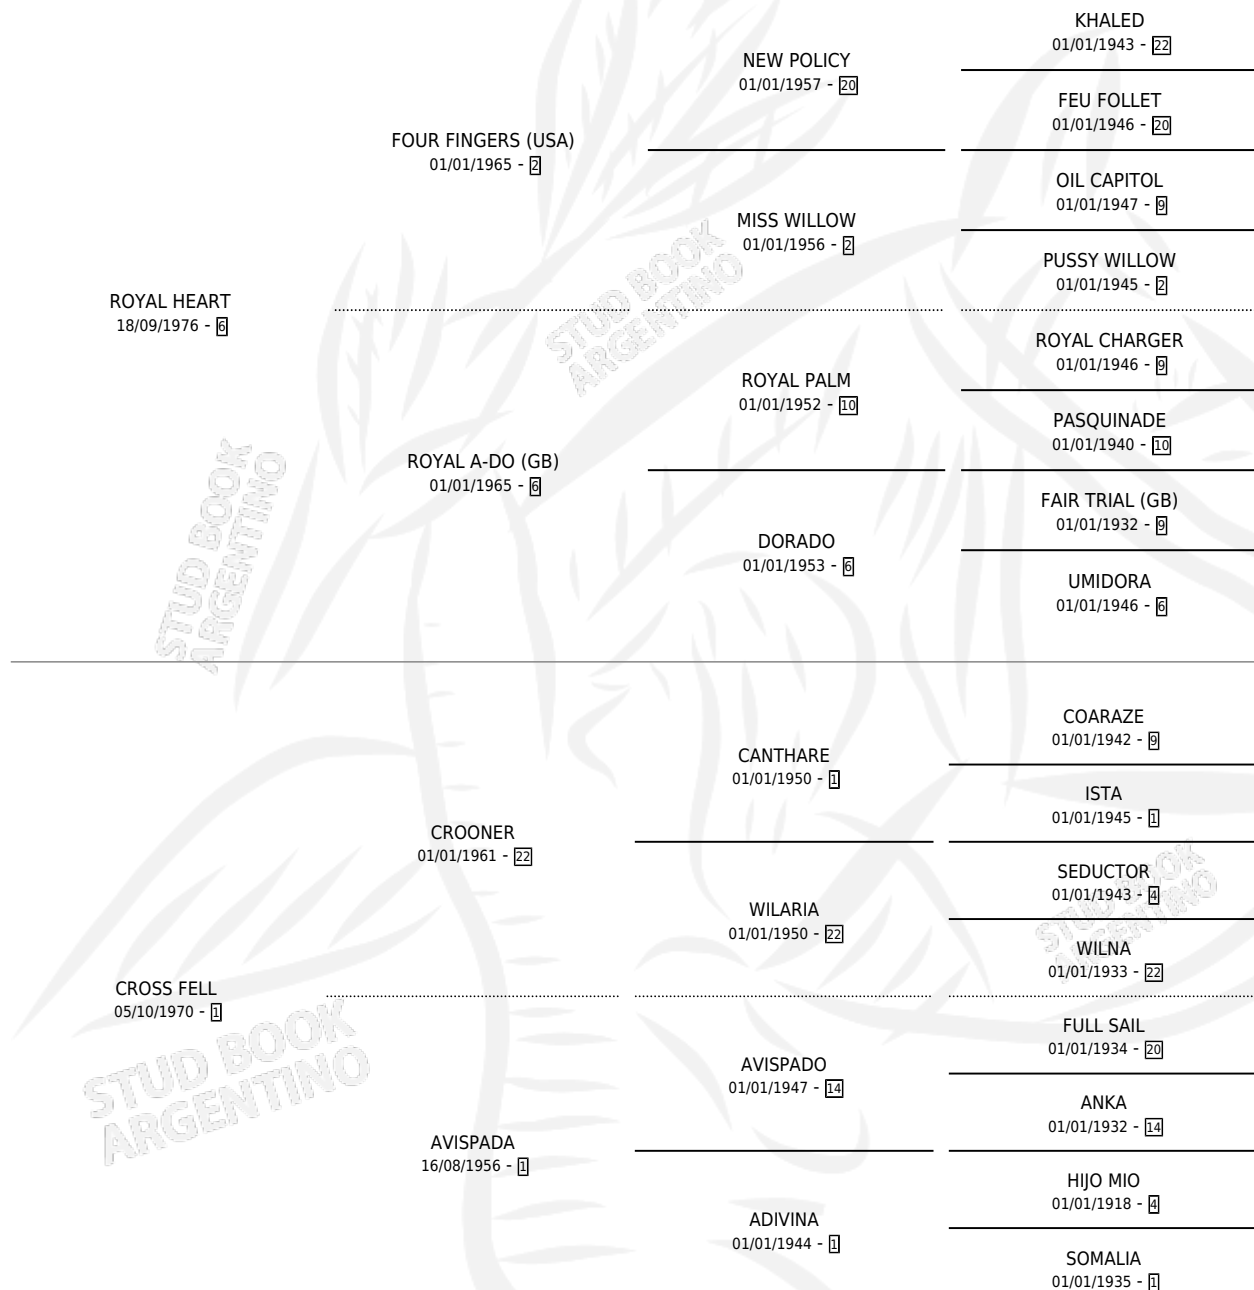

RUBIO HEART

por ROYAL HEART y CROSS FELL por CROONER

Argentina · Macho · Alazan · SP · 26/07/1984
Familia 1 · Volumen 32

ESTADO

TIPIFICACIÓN SANGUÍNEA	X
TIPIFICACIÓN POR ADN	X
PASAPORTE	X
IDENTIFICACIÓN POR MICROCHIP	X
REPRODUCTOR	X

Lugar de nacimiento: Campo particular

Criador: Sierras Mias

PEDIGREE

RUBIO HEART

Datos oficiales del Stud Book Argentino

Documento generado el 06/05/2026

studbook.org.ar