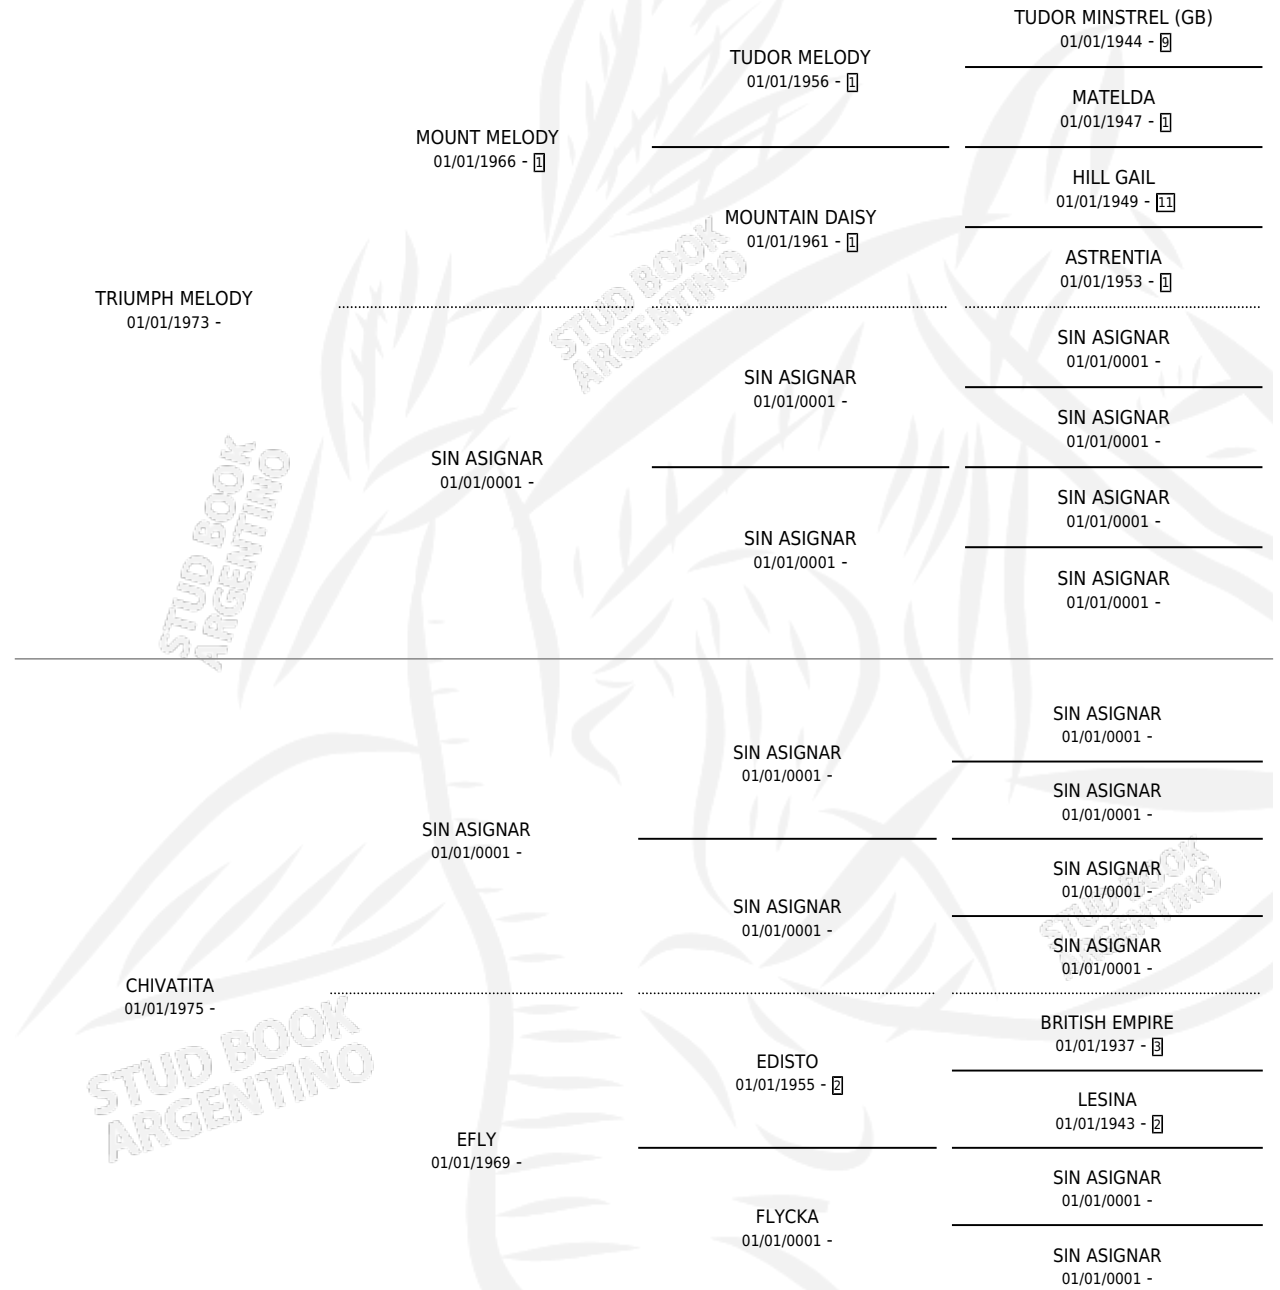

PETO MELODY

por TRIUMPH MELODY y CHIVATITA por SIN ASIGNAR

Argentina · Macho · Alazan · SP · 26/07/1984
Familia · Volumen 32

ESTADO

TIPIFICACIÓN SANGUÍNEA	X
TIPIFICACIÓN POR ADN	X
PASAPORTE	X
IDENTIFICACIÓN POR MICROCHIP	X
REPRODUCTOR	X

Lugar de nacimiento: Campo particular

Criador: Sin dato

PEDIGREE

PETO MELODY

Datos oficiales del Stud Book Argentino

Documento generado el 12/06/2026

studbook.org.ar