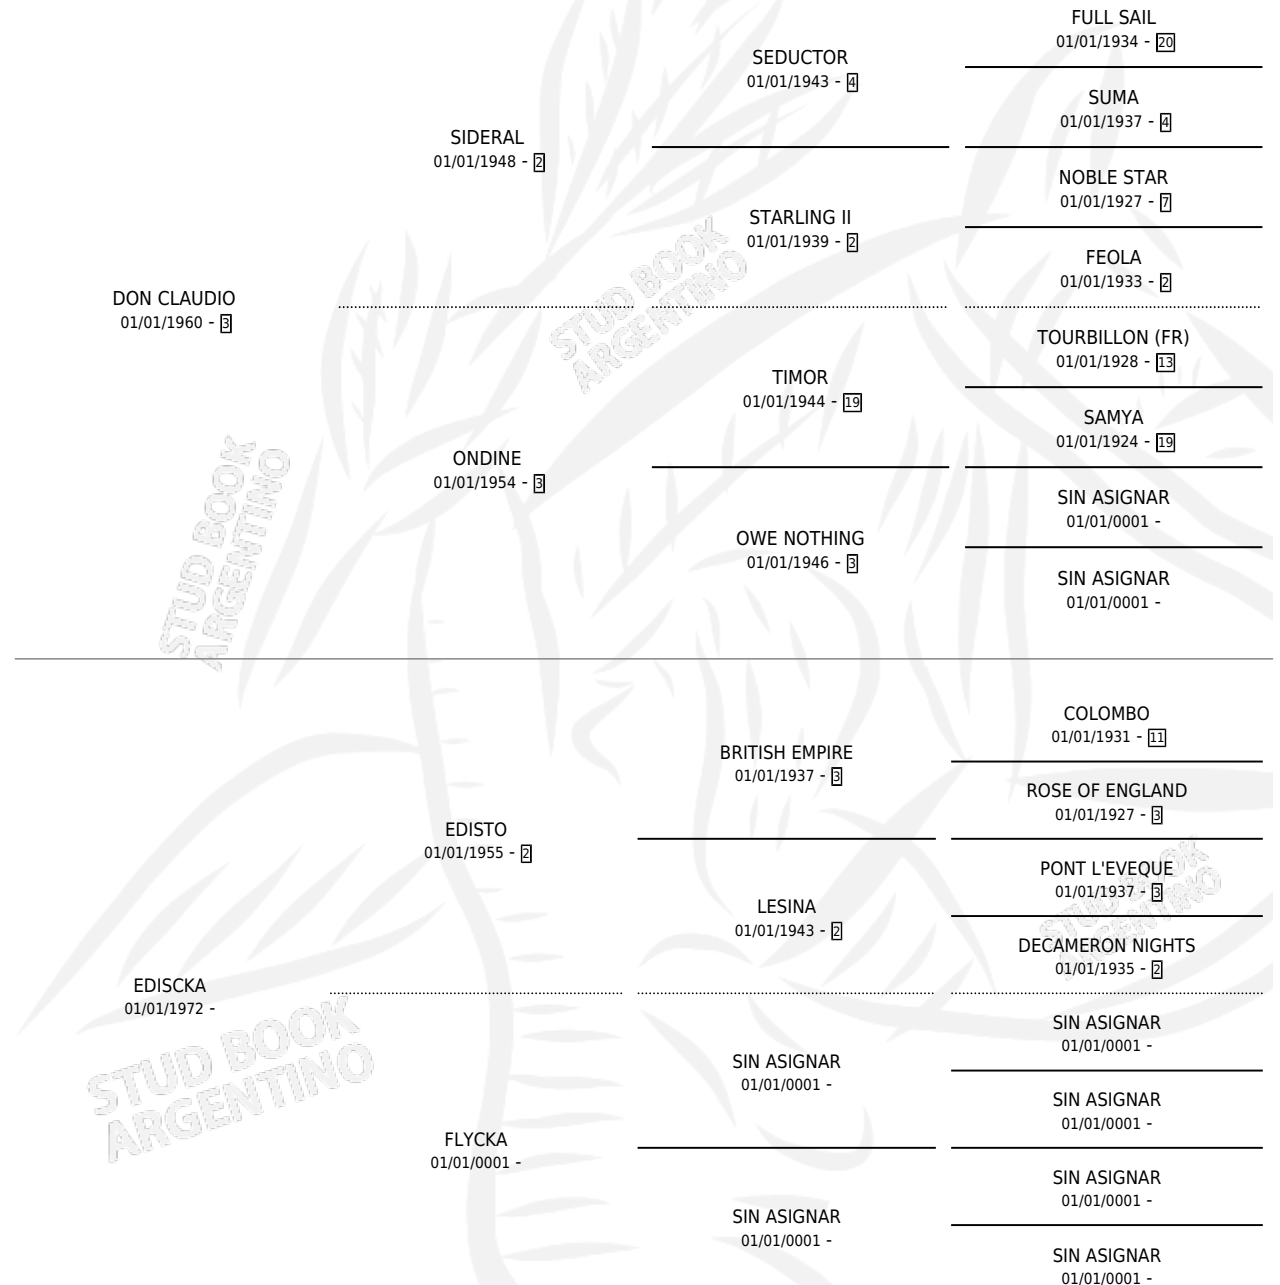

DON TITON

por DON CLAUDIO y EDISCKA por EDISTO

Argentina · Macho · Alazan · SP · 13/08/1984
Familia · Volumen 32

ESTADO

TIPIFICACIÓN SANGUÍNEA	X
TIPIFICACIÓN POR ADN	X
PASAPORTE	X
IDENTIFICACIÓN POR MICROCHIP	X
REPRODUCTOR	X

Lugar de nacimiento: Campo particular

Criador: Sin dato

PEDIGREE

DON TITON

Datos oficiales del Stud Book Argentino

Documento generado el 06/05/2026

studbook.org.ar