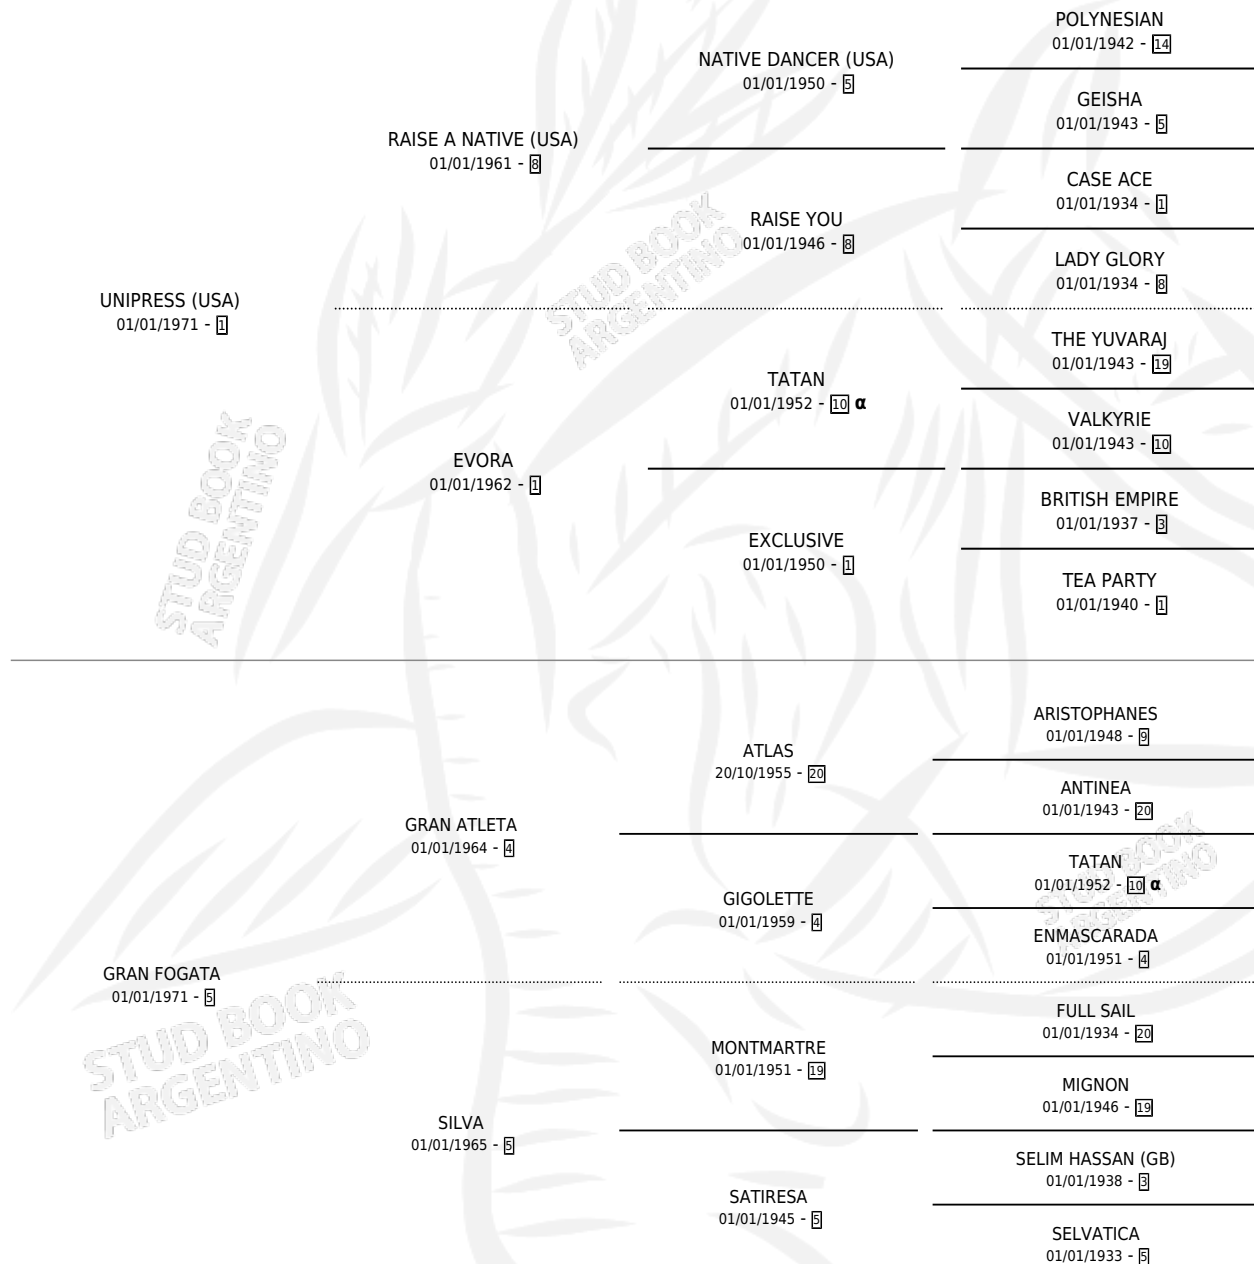

Lugar de nacimiento: La Pampita

Criador: Sin dato

~

HIJOS

	MACHOS	HEMBRAS
2 NACIERON	0	2
2 CORRIERON	0	2
1 GANARON	0	1
0 GANADORES CL	0 GANADORES GR	0 GANADORES G1

PEDIGREE

INBREEDING : α

CAMPAÑA

Solo carreras oficiales de Argentina

POR EDAD

EDAD	CC	1°	2°	3°	4°	5°	NP	CLC	CLG	CLCG1	CLGG1	IMPORTE	GANANCIA / CC
3 AÑOS	1	1	0	0	0	0	0	0	0	0	0	\$0	\$0
4 AÑOS	2	0	0	0	0	0	2	0	0	0	0	\$0	\$0
5 AÑOS	10	4	2	0	0	1	3	0	0	0	0	\$1,050,000	\$105,000
6 AÑOS	1	0	0	0	0	0	1	0	0	0	0	\$0	\$0
TOTALES	14	5	2	0	0	1	6	0	0	0	0	\$1,050,000	\$75,000
%		35.7%	14.3%	0.0%	0.0%	7.1%	42.9%	0.0%	0.0%	0.0%	0.0%		