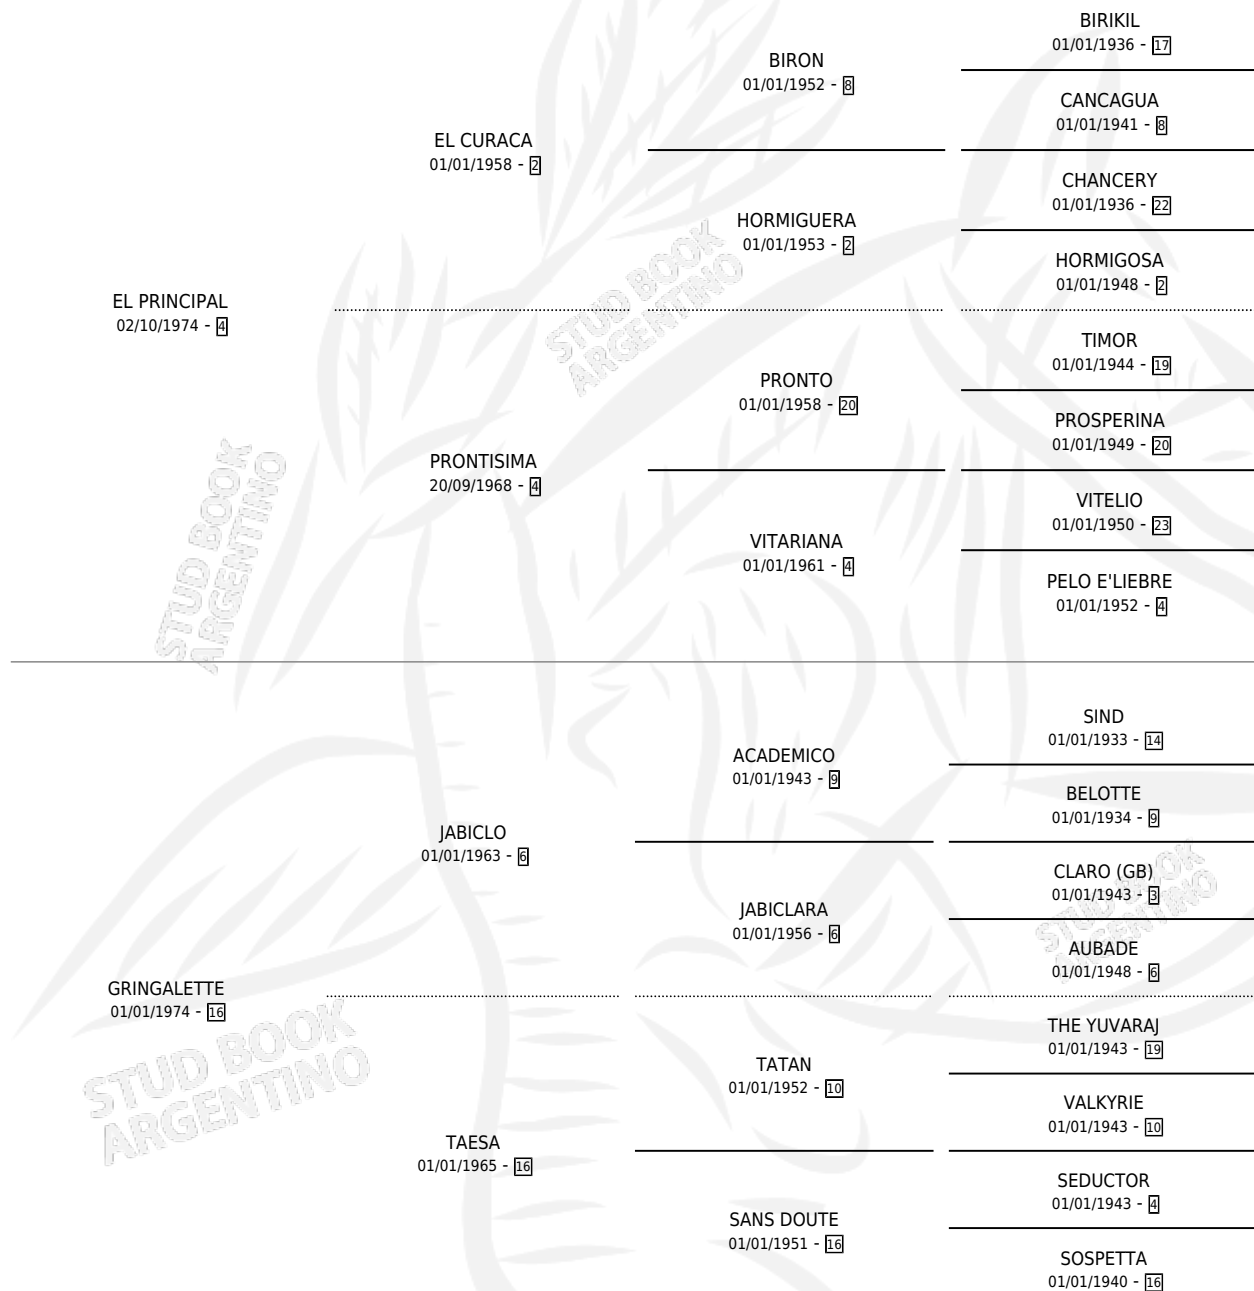

PRINCIPAL JAB

por EL PRINCIPAL y GRINGALETTE por JABICLO

Argentina · Macho · Zaino · SP · 16/08/1984
Familia 16-e · Volumen 32

ESTADO

TIPIFICACIÓN SANGUÍNEA	X
TIPIFICACIÓN POR ADN	X
PASAPORTE	X
IDENTIFICACIÓN POR MICROCHIP	X
REPRODUCTOR	X

Lugar de nacimiento: Campo particular

Criador: Asociacion Cooperativa De Criadores De Caballos De Carrera

PEDIGREE

PRINCIPAL JAB

Datos oficiales del Stud Book Argentino

Documento generado el 10/05/2026

studbook.org.ar