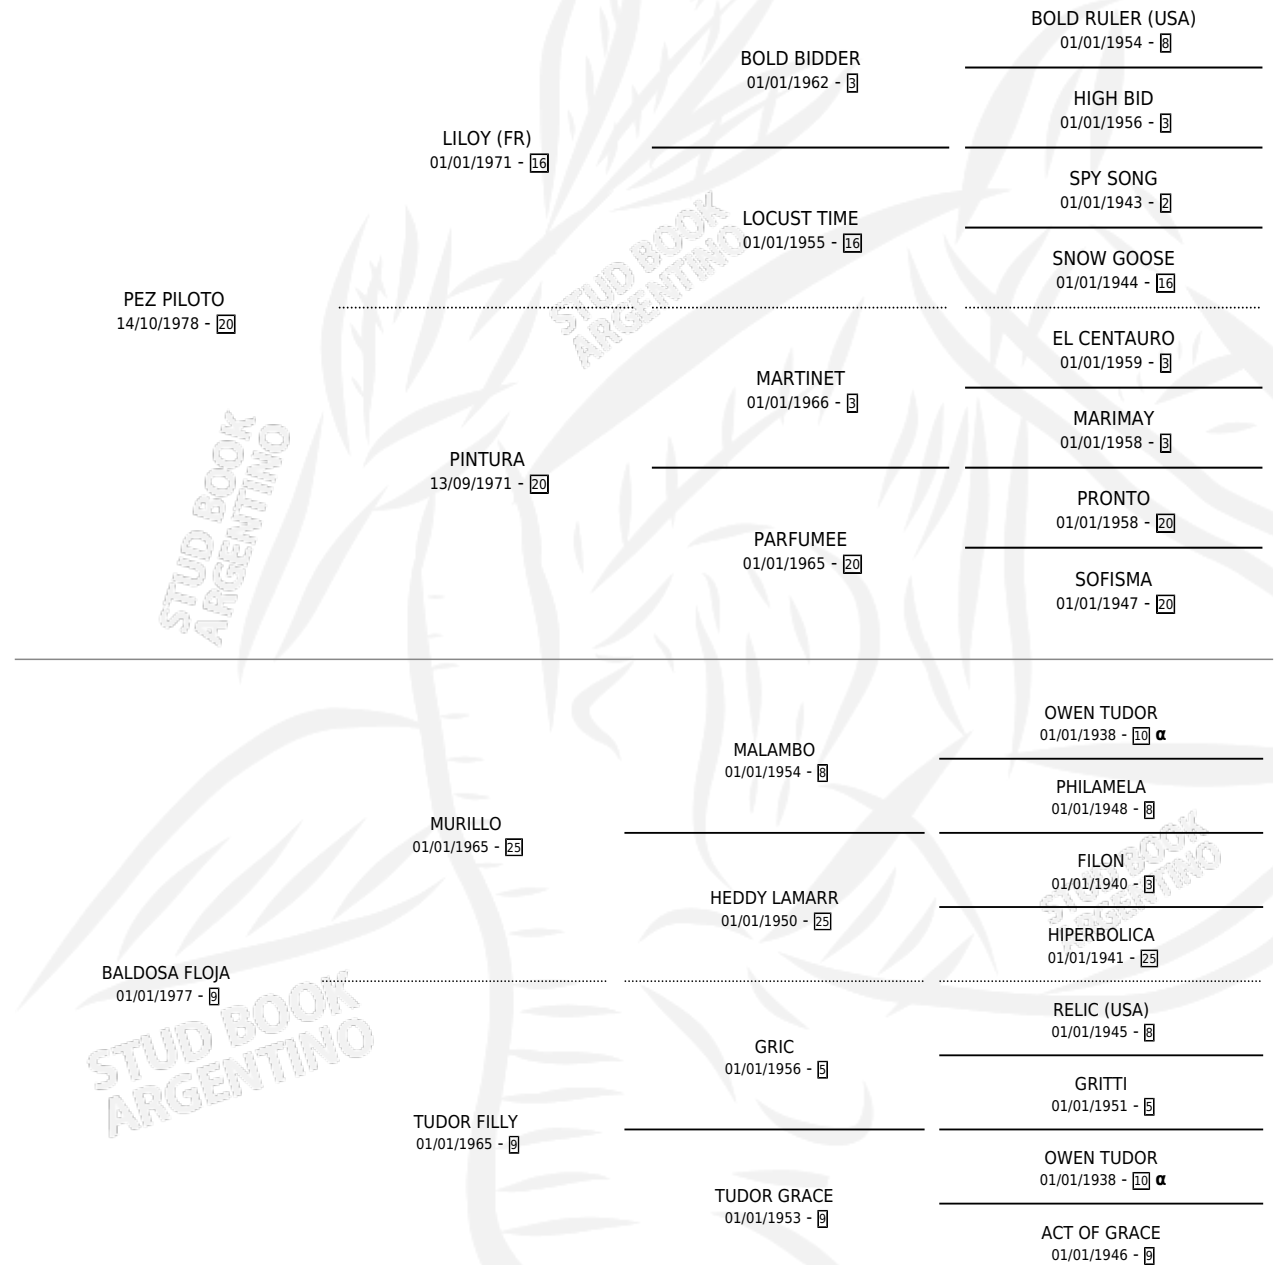

MAMUCHA

por PEZ PILOTO y BALDOSA FLOJA por MURILLO

Argentina · Hembra · Alazan · SP · 26/07/1984
Familia 9-c · Volumen 32

ESTADO

TIPIFICACIÓN SANGUÍNEA	✓
TIPIFICACIÓN POR ADN	X
PASAPORTE	X
IDENTIFICACIÓN POR MICROCHIP	X
REPRODUCTOR	✓

Lugar de nacimiento: Campo particular

Criador: Sin dato

~

HIJOS

	MACHOS	HEMBRAS
8 NACIERON	4	4
7 CORRIERON	4	3
5 GANARON	4	1
0 GANADORES CL	0 GANADORES GR	0 GANADORES G1

PEDIGREE

INBREEDING : α