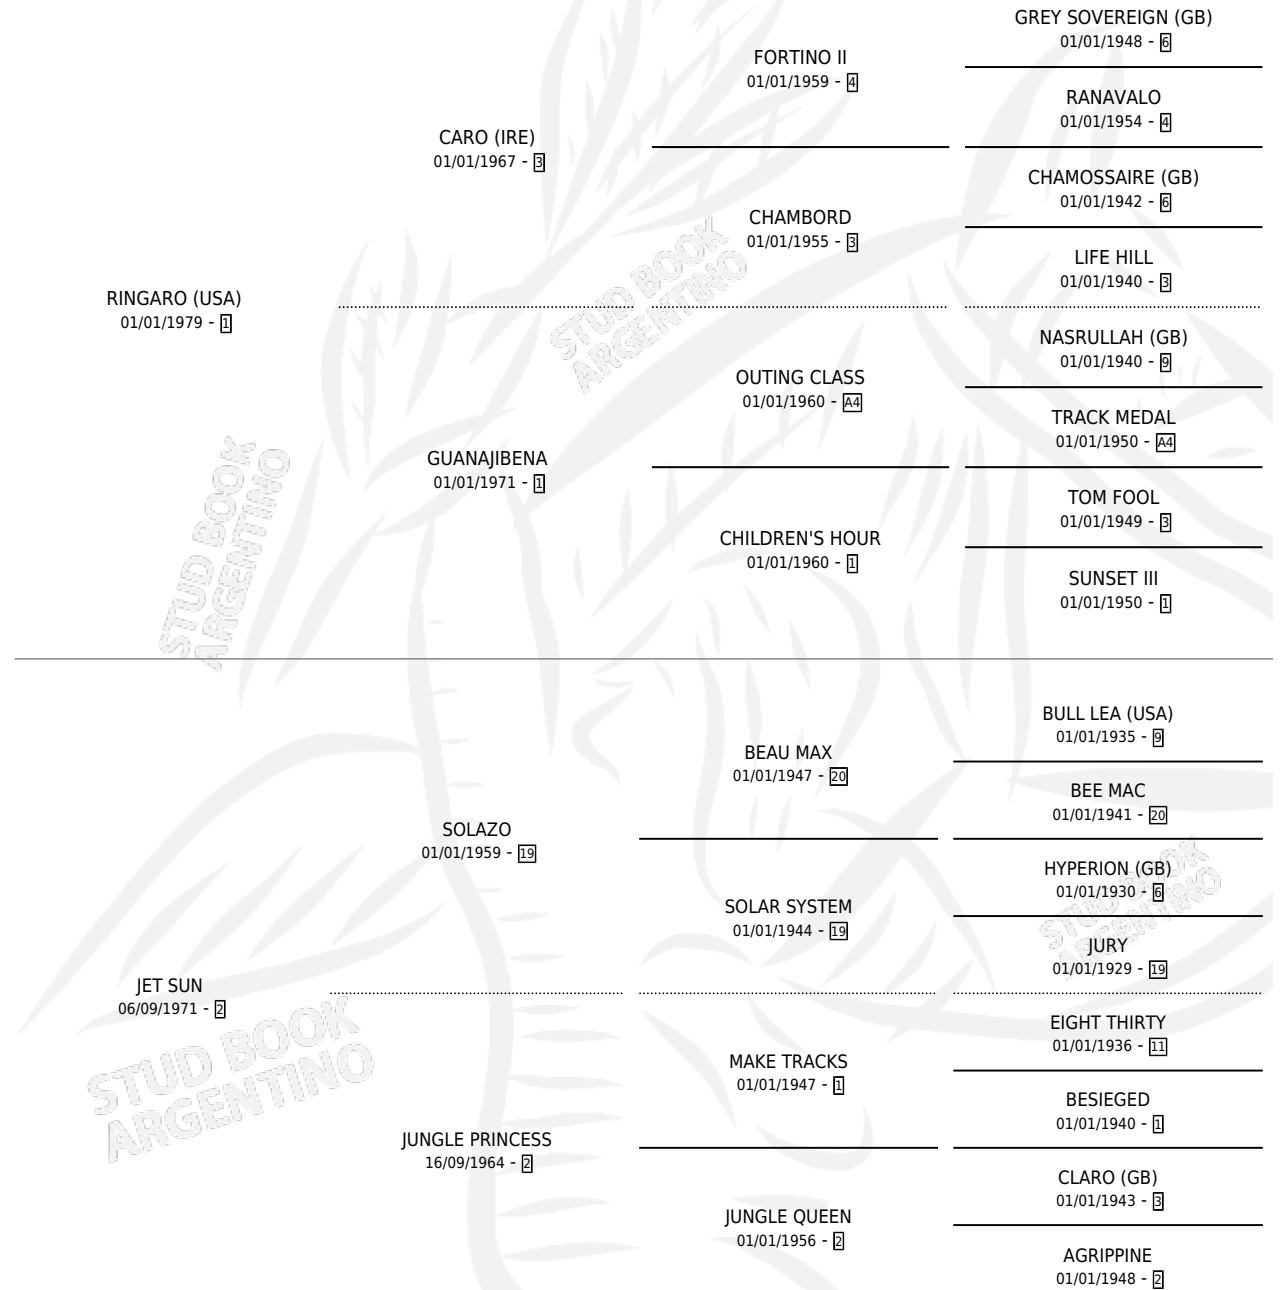

JERSEY

por RINGARO (USA) y JET SUN por SOLAZO

Argentina · Macho · Zaino · SP · 04/08/1984
Familia 2-g · Volumen 32

ESTADO

TIPIFICACIÓN SANGUÍNEA	✓
TIPIFICACIÓN POR ADN	X
PASAPORTE	X
IDENTIFICACIÓN POR MICROCHIP	X
REPRODUCTOR	✓

Lugar de nacimiento: Campo particular

Criador: Ceriani Cernadas Hernan y Ferrer Reyes Sara Ceriani De

~

HIJOS

	MACHOS	HEMBRAS
4 NACIERON	1	3
3 CORRIERON	1	2
3 GANARON	1	2

0	0	0
GANADORES CL	GANADORES GR	GANADORES G1

PEDIGREE