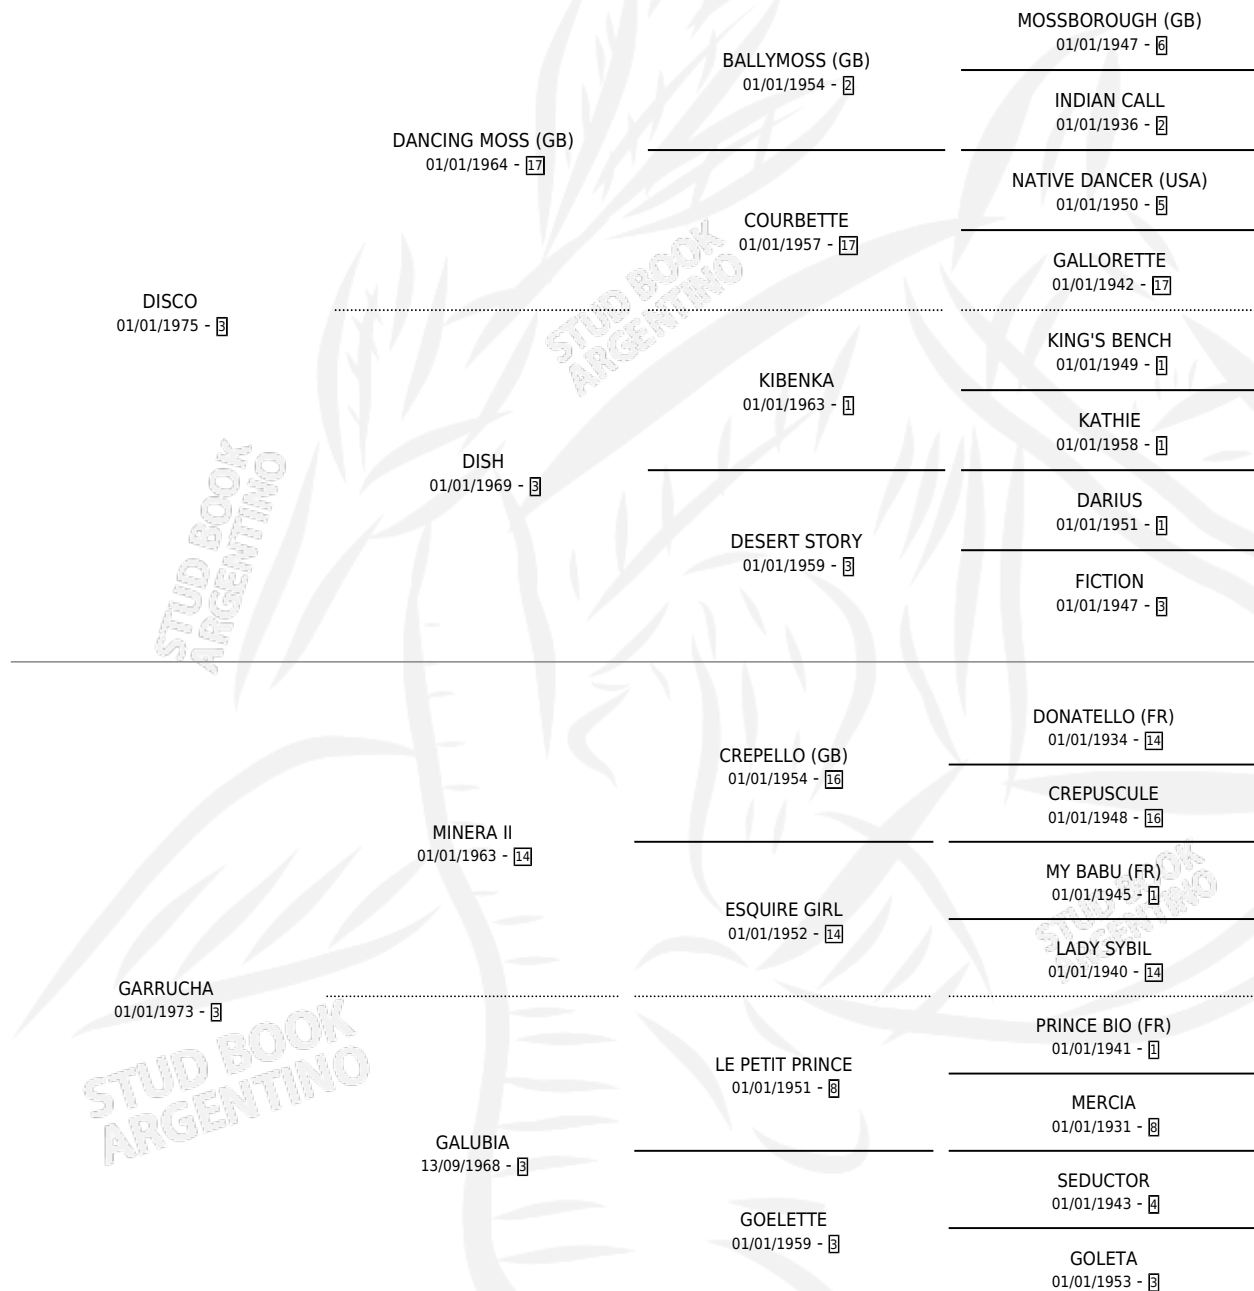

DIS GREGO

por DISCO y GARRUCHA por MINERA II

Argentina · Macho · Zaino · SP · 30/07/1984
Familia 3-b · Volumen 32

ESTADO

TIPIFICACIÓN SANGUÍNEA	X
TIPIFICACIÓN POR ADN	X
PASAPORTE	X
IDENTIFICACIÓN POR MICROCHIP	X
REPRODUCTOR	X

Lugar de nacimiento: Campo particular

Criador: Sin dato

PEDIGREE

DIS GREGO

Datos oficiales del Stud Book Argentino

Documento generado el 05/05/2026

studbook.org.ar