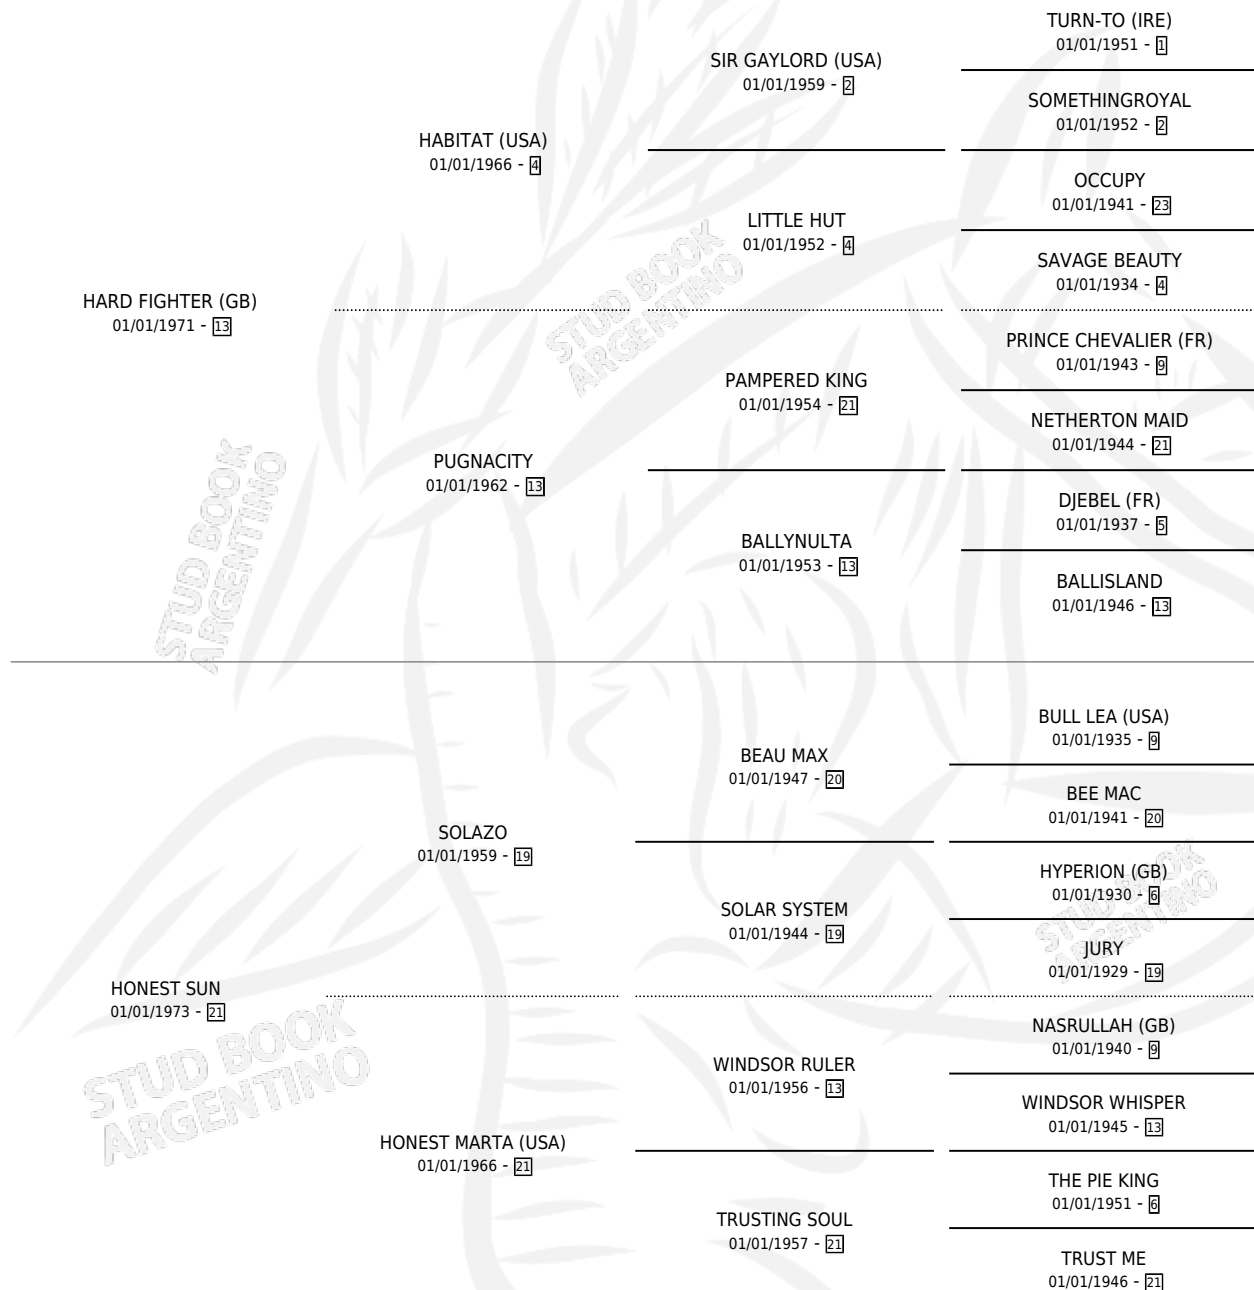

HARD SUN

por **HARD FIGHTER (GB)** y **HONEST SUN** por **SOLAZO**

Argentina · Macho · Alazan Tostado · SP · 07/08/1984
Familia 21-a · Volumen 32

ESTADO

TIPIFICACIÓN SANGUÍNEA	✓
TIPIFICACIÓN POR ADN	X
PASAPORTE	X
IDENTIFICACIÓN POR MICROCHIP	X
REPRODUCTOR	✓

Lugar de nacimiento: El Malacate

Criador: De Gaetano Arnaldo Raul

~

HIJOS

	MACHOS	HEMBRAS
3 NACIERON	2	1
1 CORRIERON	0	1

SIN ACTUACIONES

PEDIGREE

CAMPAÑA

Solo carreras oficiales de Argentina

POR EDAD

EDAD	CC	1°	2°	3°	4°	5°	NP	CLC	CLG	CLCG1	CLGG1	IMPORTE	GANANCIA / CC
2 AÑOS	1	0	0	0	0	1	0	0	0	0	0	\$0	\$0
3 AÑOS	1	1	0	0	0	0	0	0	0	0	0	\$0	\$0
4 AÑOS	3	0	0	1	0	0	2	0	0	0	0	\$0	\$0
6 AÑOS	3	0	0	1	1	0	1	0	0	0	0	\$0	\$0
7 AÑOS	2	0	1	0	0	0	1	0	0	0	0	\$0	\$0
8 AÑOS	2	0	0	0	0	0	2	0	0	0	0	\$0	\$0
TOTALES	12	1	1	2	1	1	6	0	0	0	0	\$0	\$0
%		8.3%	8.3%	16.7%	8.3%	8.3%	50.0%	0.0%	0.0%	0.0%	0.0%		