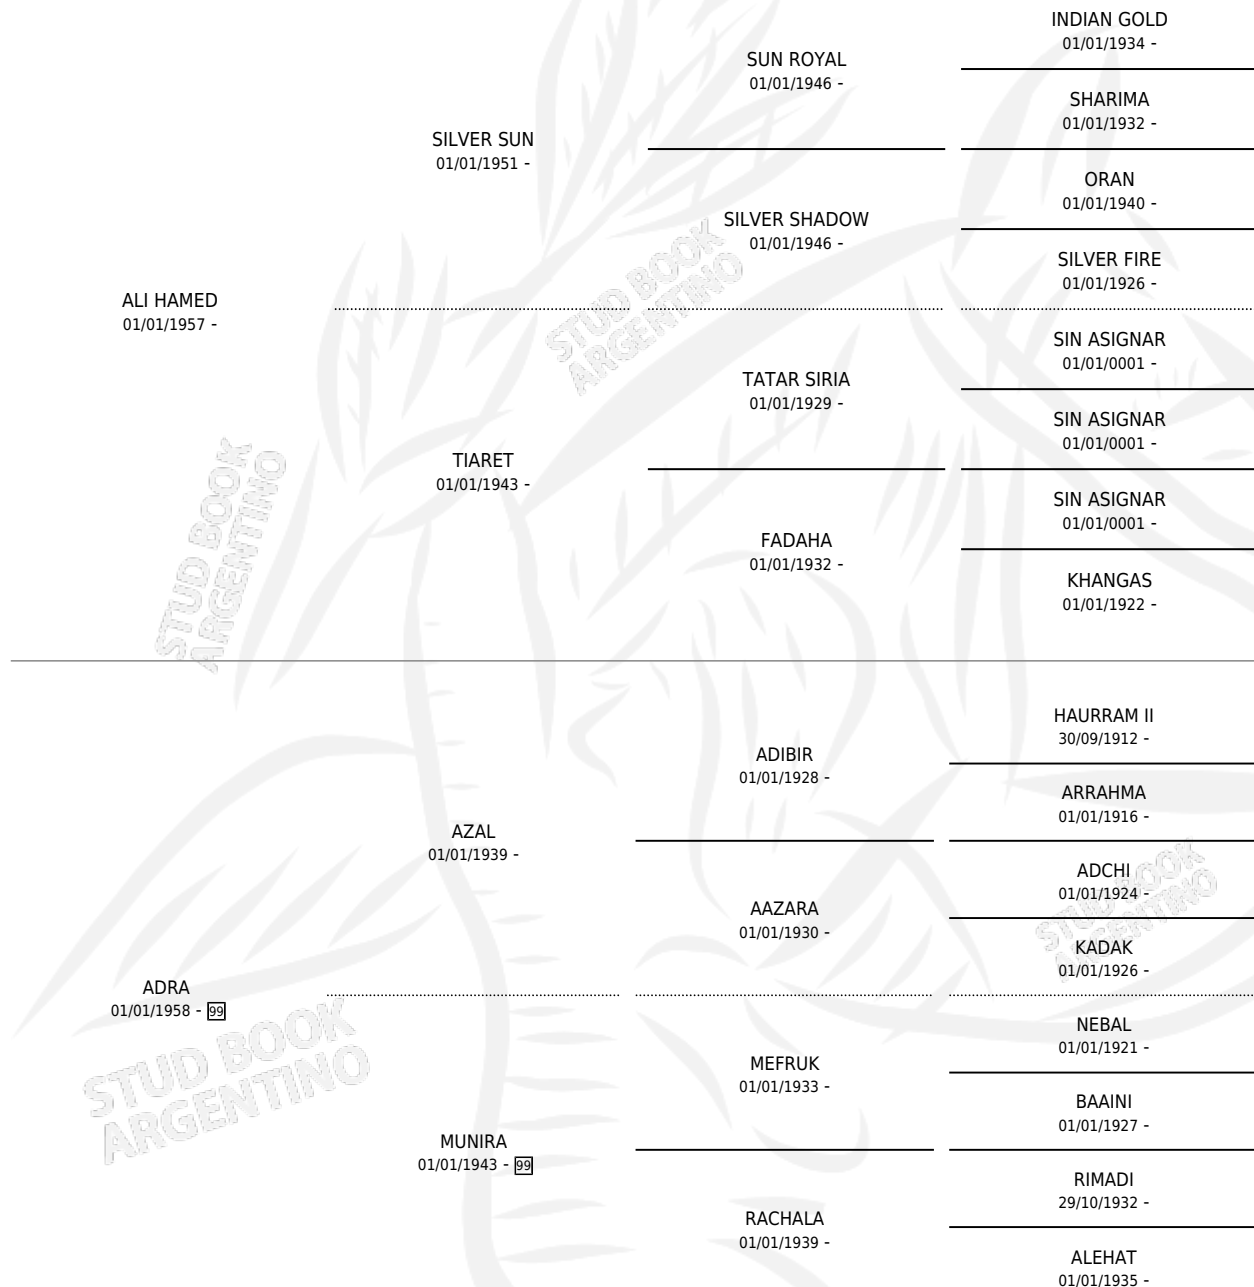

Lugar de nacimiento: Campo particular

Criador: Sin dato

~

HIJOS

	MACHOS	HEMBRAS
6 NACIERON	1	5
SIN ACTUACIONES		

PEDIGREE

S

mientos 4 / Efectividad 50.00%

PADRILLO	PRODUCTO	CRIADOR	1ER SERVICIO	ÚLTIMO SERVICIO
SALADINO (US)	LML AL FATAH (M A, 19/11/1992)	SIN DATO	04/12/1991	12/12/1991
RABIH SALADINO (US)	∅		19/06/1991	21/06/1991
Datos oficiales del Stud Book Argentino KHAMAKAZE (US)	∅		17/08/1990	11/12/1990
Documentó generado el 04/05/2026 KHAMAKAZE (US)	LML ARENA (H T, 07/08/1990)	SIN DATO	02/09/1989	06/09/1989
studbook.org.ar KHAMAKAZE (US)	∅		15/12/1988	19/12/1988
KHAMAKAZE (US)	TAROUDANT (H A, 05/12/1988)	SIN DATO	02/10/1987	31/12/1987
KOVAN	ALBERCA (H A, 24/08/1987)	SIN DATO	04/09/1986	06/09/1986
DASKO	∅		11/10/1985	06/11/1985