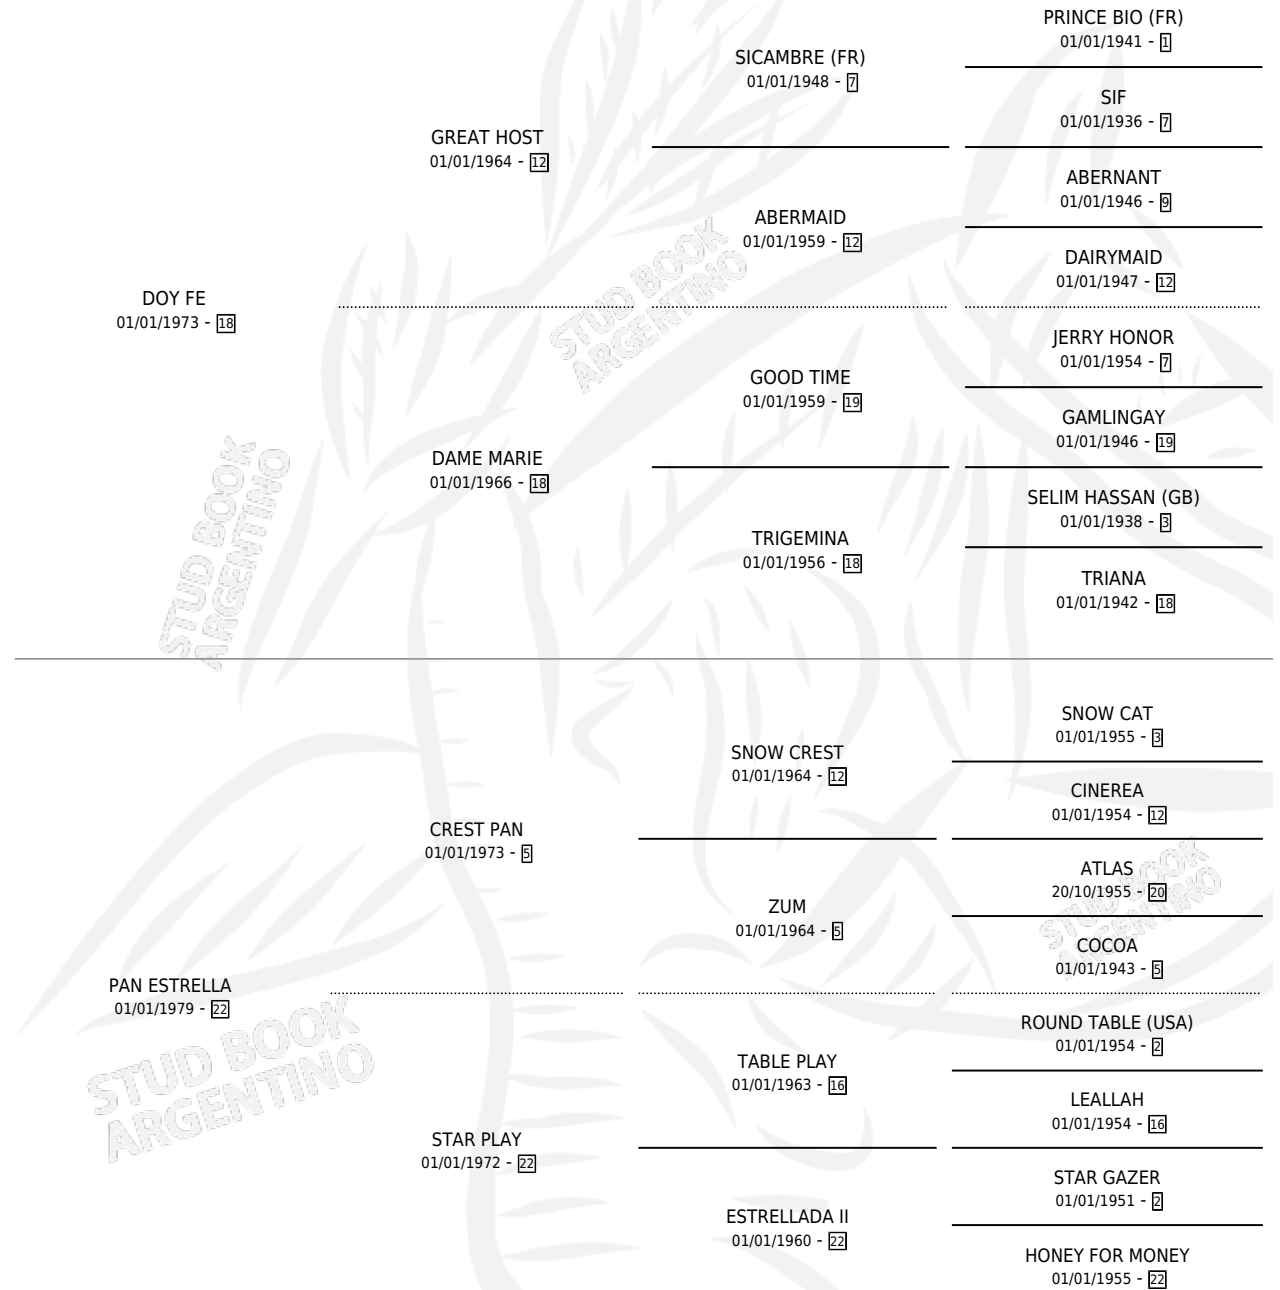

SOY LA ESTRELLA

por DOY FE y PAN ESTRELLA por CREST PAN

Argentina · Hembra · Alazan · SP · 28/07/1984
Familia 22-a · Volumen 32

ESTADO

TIPIFICACIÓN SANGUÍNEA	X
TIPIFICACIÓN POR ADN	X
PASAPORTE	X
IDENTIFICACIÓN POR MICROCHIP	X
REPRODUCTOR	✓

Lugar de nacimiento: Campo particular

Criador: Sin dato

PEDIGREE

CAMPAÑA

Solo carreras oficiales de Argentina

POR EDAD

EDAD	CC	1°	2°	3°	4°	5°	NP	CLC	CLG	CLCG1	CLGG1	IMPORTE	GANANCIA / CC
3 AÑOS	1	1	0	0	0	0	0	0	0	0	0	\$3,360	\$3,360
4 AÑOS	2	0	0	0	0	0	2	0	0	0	0	\$0	\$0
TOTALES	3	1	0	0	0	0	2	0	0	0	0	\$3,360	\$1,120
%		33.3%	0.0%	0.0%	0.0%	0.0%	66.7%	0.0%	0.0%	0.0%	0.0%		