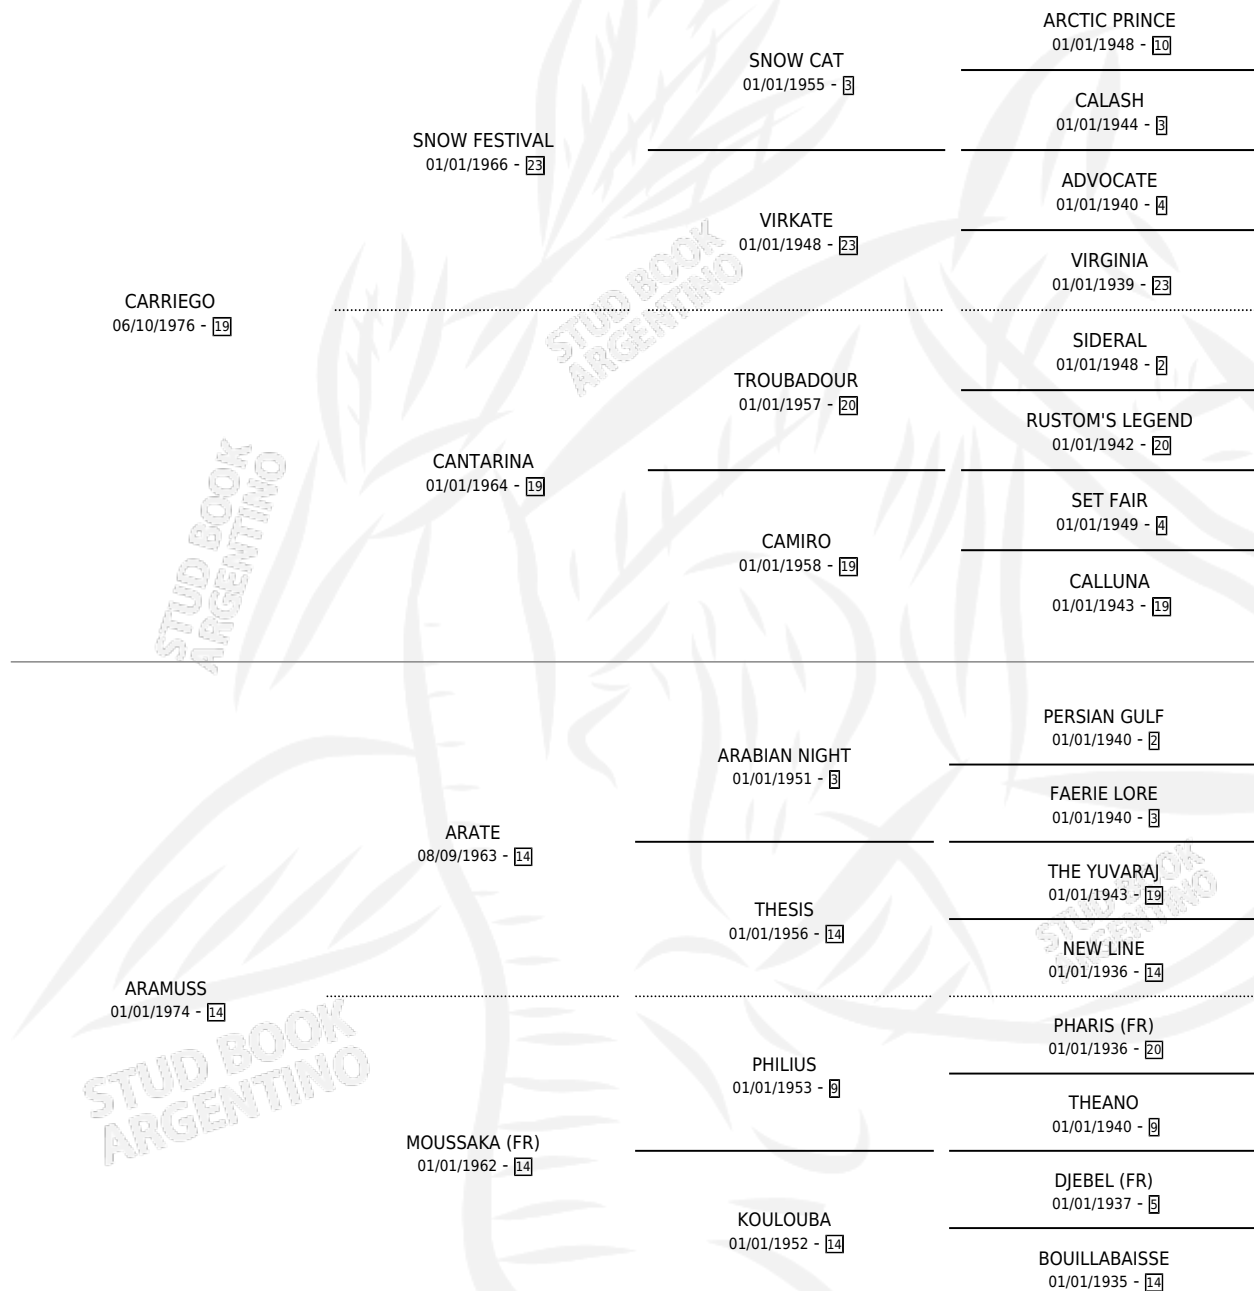

PROGRAMADA

por CARRIEGO y ARAMUSS por ARATE

Argentina · Hembra · Alazan · SP · 10/08/1984
Familia 14-b · Volumen 32

ESTADO

TIPIFICACIÓN SANGUÍNEA	X
TIPIFICACIÓN POR ADN	X
PASAPORTE	X
IDENTIFICACIÓN POR MICROCHIP	X
REPRODUCTOR	✓

Lugar de nacimiento: Campo particular

Criador: Sin dato

PEDIGREE

CAMPAÑA

Solo carreras oficiales de Argentina

POR EDAD

EDAD	CC	1°	2°	3°	4°	5°	NP	CLC	CLG	CLCG1	CLGG1	IMPORTE	GANANCIA / CC
4 AÑOS	6	0	0	0	0	1	5	0	0	0	0	\$0	\$0
TOTALES	6	0	0	0	0	1	5	0	0	0	0	\$0	\$0
%		0.0%	0.0%	0.0%	0.0%	16.7%	83.3%	0.0%	0.0%	0.0%	0.0%		