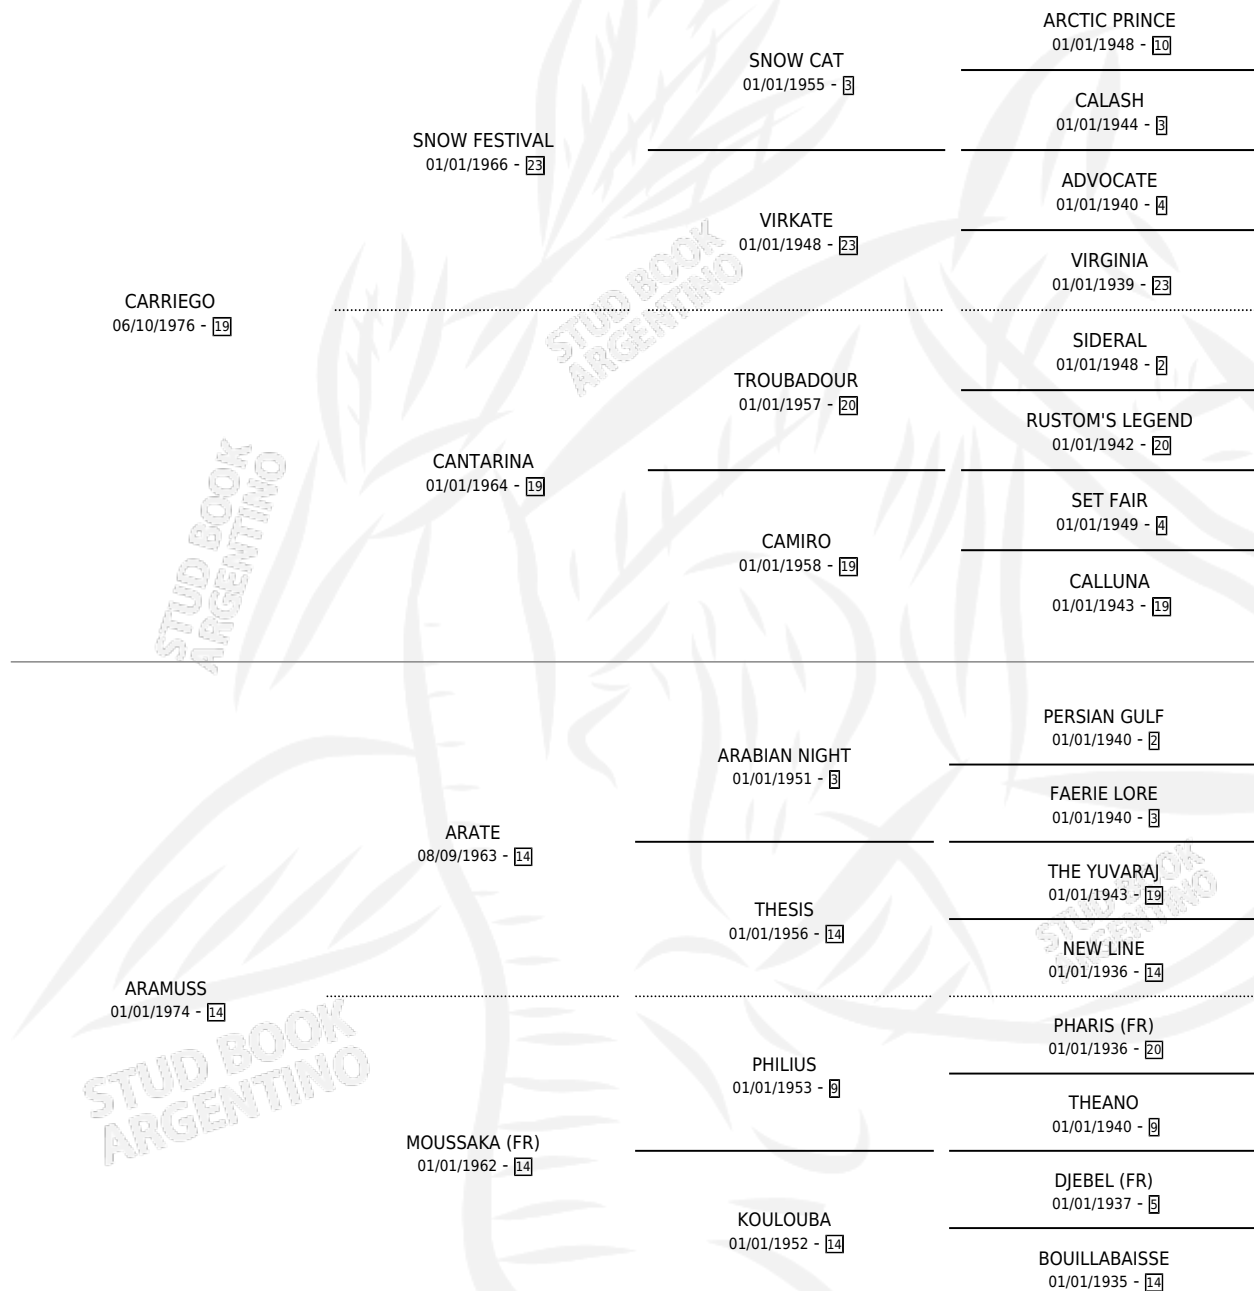

# PROGRAMADA

por CARRIEGO y ARAMUSS por ARATE

Argentina · Hembra · Alazan · SP · 10/08/1984  
Familia 14-b · Volumen 32

## ESTADO

TIPIFICACIÓN SANGUÍNEA	X
TIPIFICACIÓN POR ADN	X
PASAPORTE	X
IDENTIFICACIÓN POR MICROCHIP	X
REPRODUCTOR	✓

**Lugar de nacimiento:** Campo particular

**Criador:** Sin dato