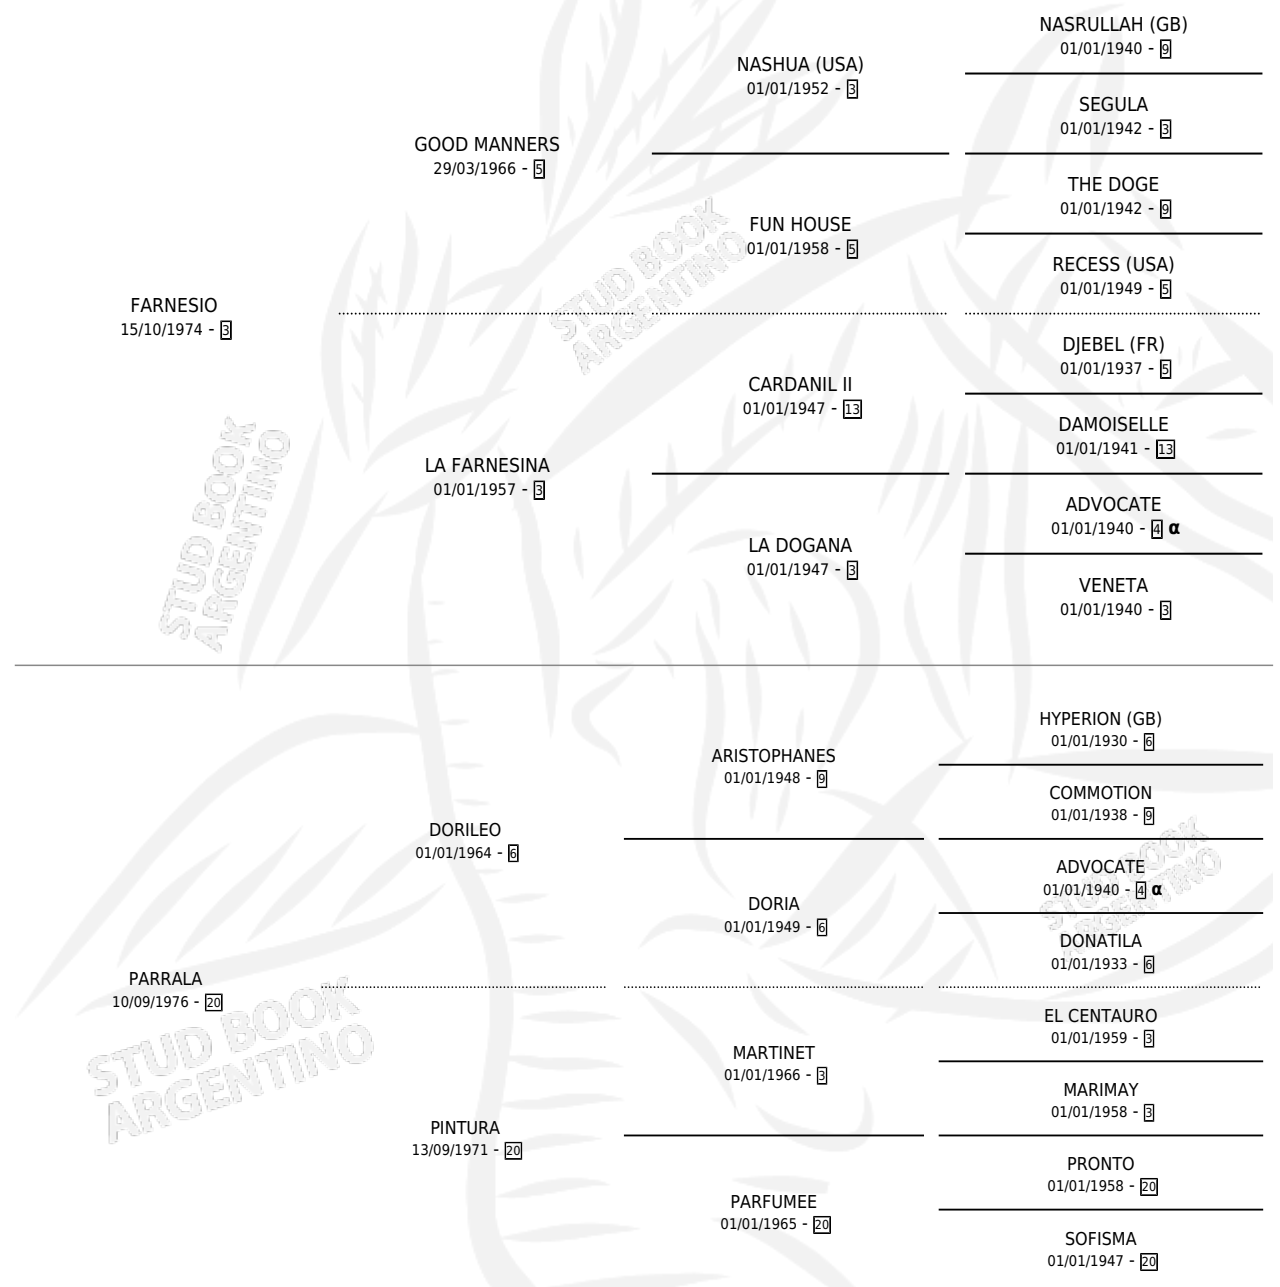

## ESTADO

TIPIFICACIÓN SANGUÍNEA	✓
TIPIFICACIÓN POR ADN	X
PASAPORTE	X
IDENTIFICACIÓN POR MICROCHIP	X
REPRODUCTOR	✓

**Lugar de nacimiento:** Campo particular

**Criador:** De La Pomme

~

## HIJOS

	MACHOS	HEMBRAS
8 NACIERON	2	6
4 CORRIERON	1	3

SIN ACTUACIONES

INBREEDING : α

S

cimientos 8 / Efectividad 66.67%

PADRILLO	PRODUCTO	CRIADOR	1ER SERVICIO	ÚLTIMO SERVICIO
DIAMONT BLACK	∅		14/09/1999	28/12/1999
<b>PLACE ALMA</b>	ALMA BRILLANTE (H Z, 15/08/1999)	REBOLINI CLAUDIO	14/09/1998	18/09/1998
PIENSA VASCO	∅		05/10/1997	06/10/1997
SINGS	ALMA PAMPA (H AT, 30/08/1997)	REBOLINI CLAUDIO	27/08/1996	19/09/1996
CATSKILL (USA)	PLACE CAT (M Z, 19/08/1996) •MURIÓ EL 26/03/1998•	USASTI	21/09/1995	21/09/1995
ENGRILLADO	∅		23/11/1994	23/11/1994
ROBIN DES BOIS (USA)	∅		17/08/1993	20/11/1993
EL BASCO (USA)	ALMA BASKA (H A, 07/08/1993)	DE LA POMME	04/09/1992	04/09/1992
SLEWSVILLE (USA)	TYRONE DONE (M Z, 27/08/1992)	DE LA POMME	02/09/1991	23/09/1991
BLEDING	TOSIPO (H Z, 23/08/1991) •MURIÓ EL 21/10/1991•	DE LA POMME	27/09/1990	27/09/1990
EL BASCO (USA)	AVEC PLAISIR (H AT, 18/09/1990)	DE LA POMME	14/10/1989	16/10/1989
BIG PLAY (USA)	GHOST (H A, 16/07/1989) •MURIÓ EL 06/08/1996•	DE LA POMME	22/08/1988	22/08/1988