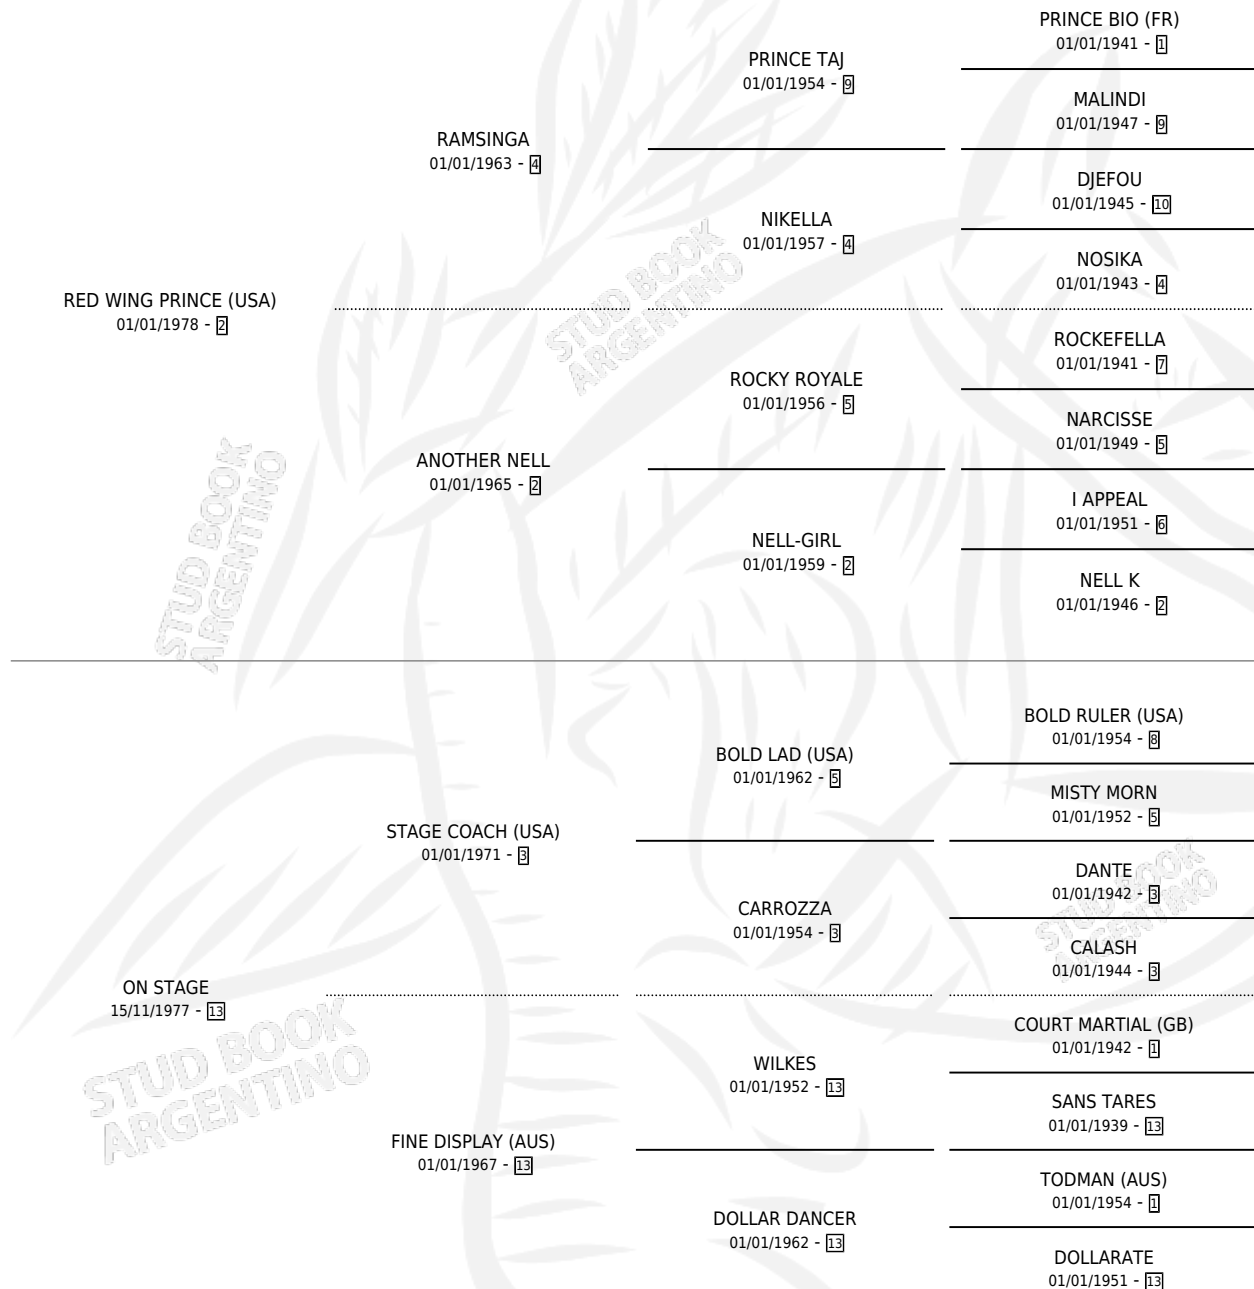

SHADOW DANCING

por **RED WING PRINCE (USA)** y **ON STAGE** por **STAGE COACH (USA)**

Argentina · Hembra · Alazan · SP · 24/07/1984
Familia 13 · Volumen 32

ESTADO

TIPIFICACIÓN SANGUÍNEA	✓
TIPIFICACIÓN POR ADN	X
PASAPORTE	X
IDENTIFICACIÓN POR MICROCHIP	X
REPRODUCTOR	✓

Lugar de nacimiento: El Nocturno

Criador: Sin dato

~

HIJOS

	MACHOS	HEMBRAS
5 NACIERON	1	4
3 CORRIERON	0	3
3 GANARON	0	3

0	0	0
GANADORES CL	GANADORES GR	GANADORES G1

PEDIGREE