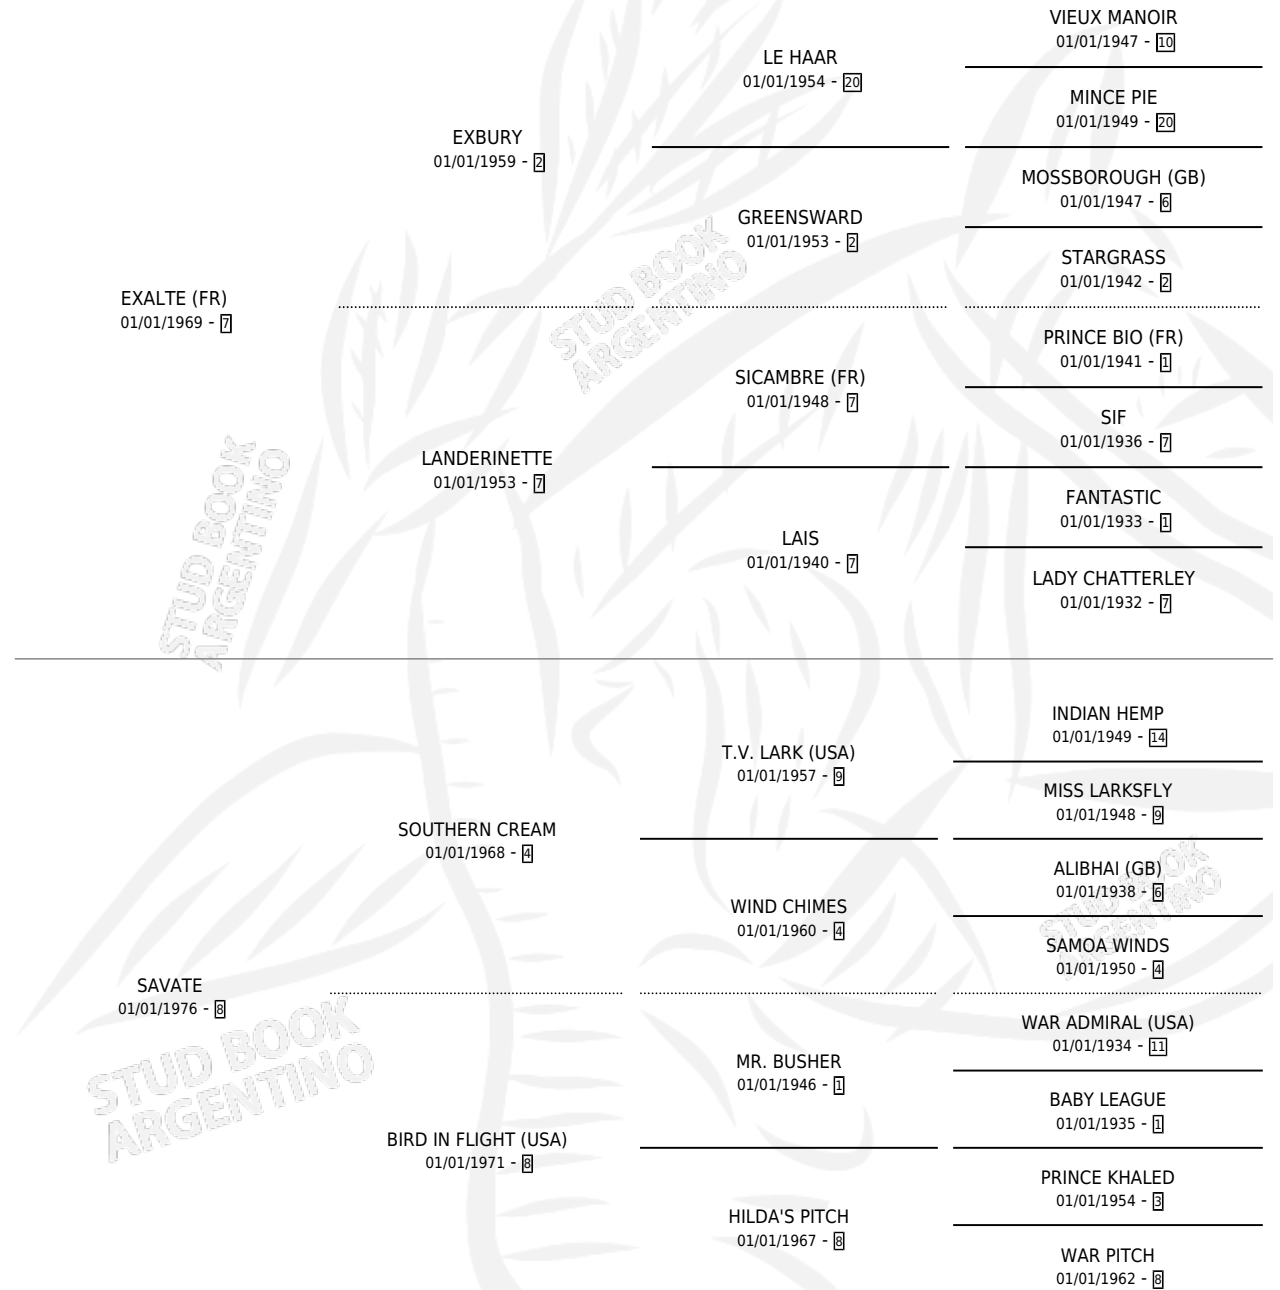

ART DEALER

por **EXALTE (FR)** y **SAVATE** por **SOUTHERN CREAM**

Argentina · Macho · Alazan · SP · 05/08/1984
Familia 8-g · Volumen 32

ESTADO

TIPIFICACIÓN SANGUÍNEA	X
TIPIFICACIÓN POR ADN	X
PASAPORTE	X
IDENTIFICACIÓN POR MICROCHIP	X
REPRODUCTOR	X

Lugar de nacimiento: Campo particular

Criador: Sin dato

PEDIGREE

ART DEALER

Datos oficiales del Stud Book Argentino

Documento generado el 15/05/2026

studbook.org.ar