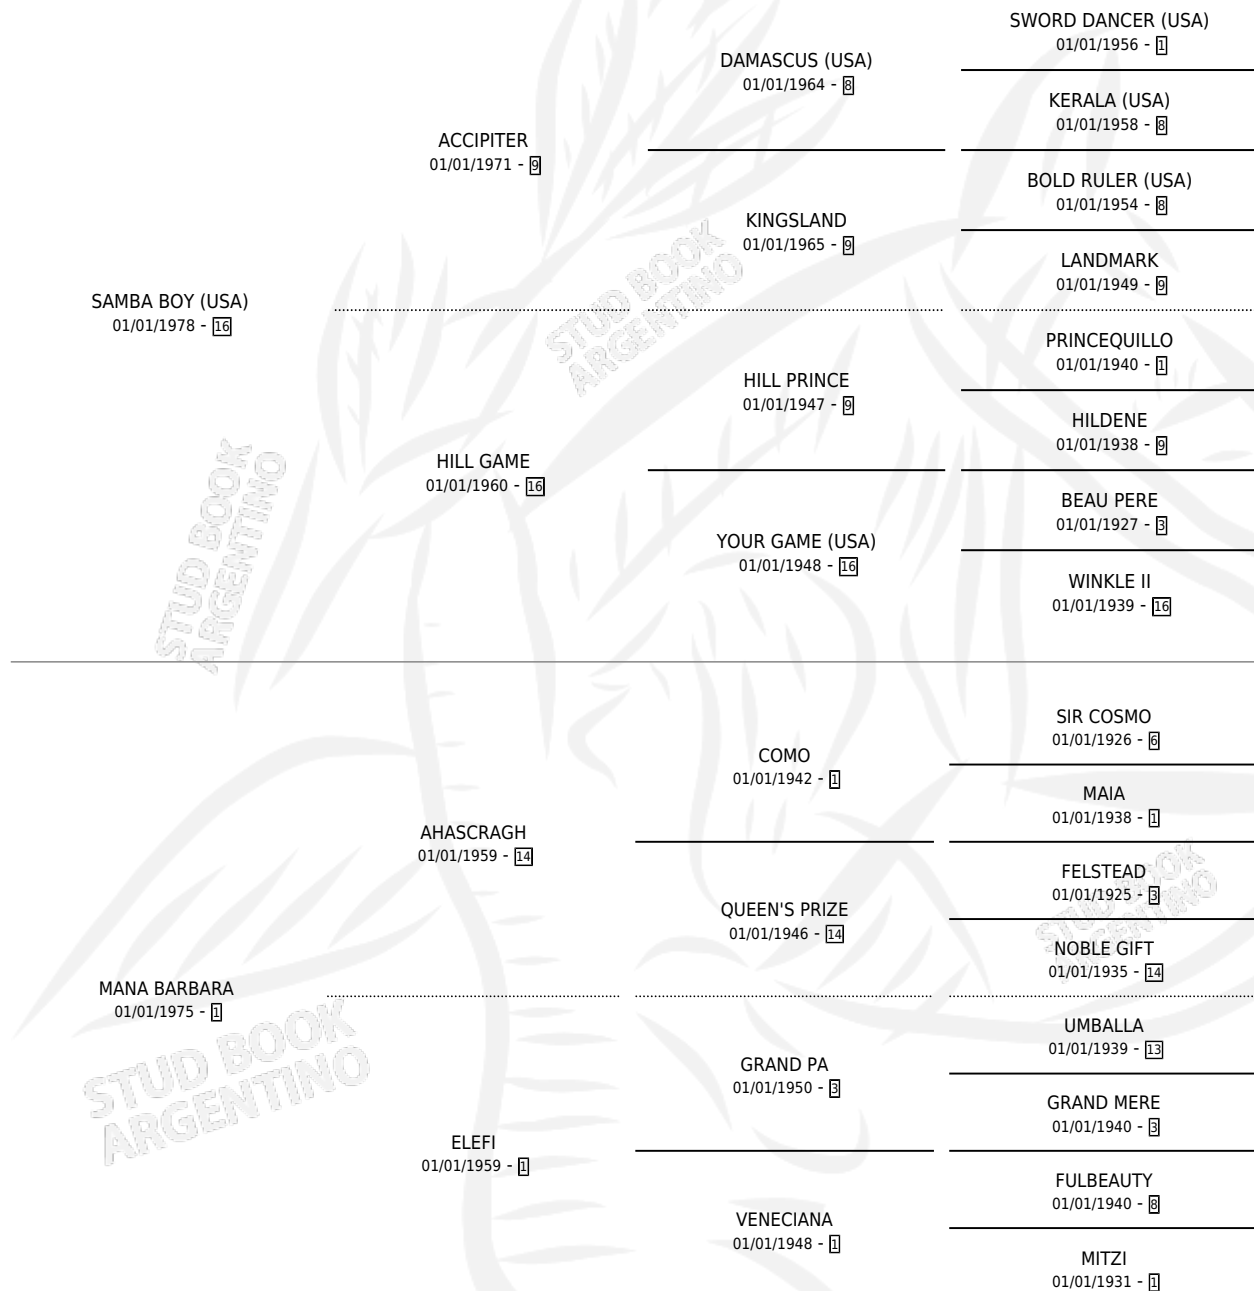

HIPPIE HEART

por SAMBA BOY (USA) y MANA BARBARA por AHASCRAUGH

Argentina · Hembra · Zaino · SP · 21/08/1984
Familia 1-e · Volumen 32

ESTADO

TIPIFICACIÓN SANGUÍNEA	X
TIPIFICACIÓN POR ADN	X
PASAPORTE	X
IDENTIFICACIÓN POR MICROCHIP	X
REPRODUCTOR	X

Lugar de nacimiento: Campo particular

Criador: Sin dato

PEDIGREE

HIPPIE HEART

Datos oficiales del Stud Book Argentino

Documento generado el 10/05/2026

studbook.org.ar