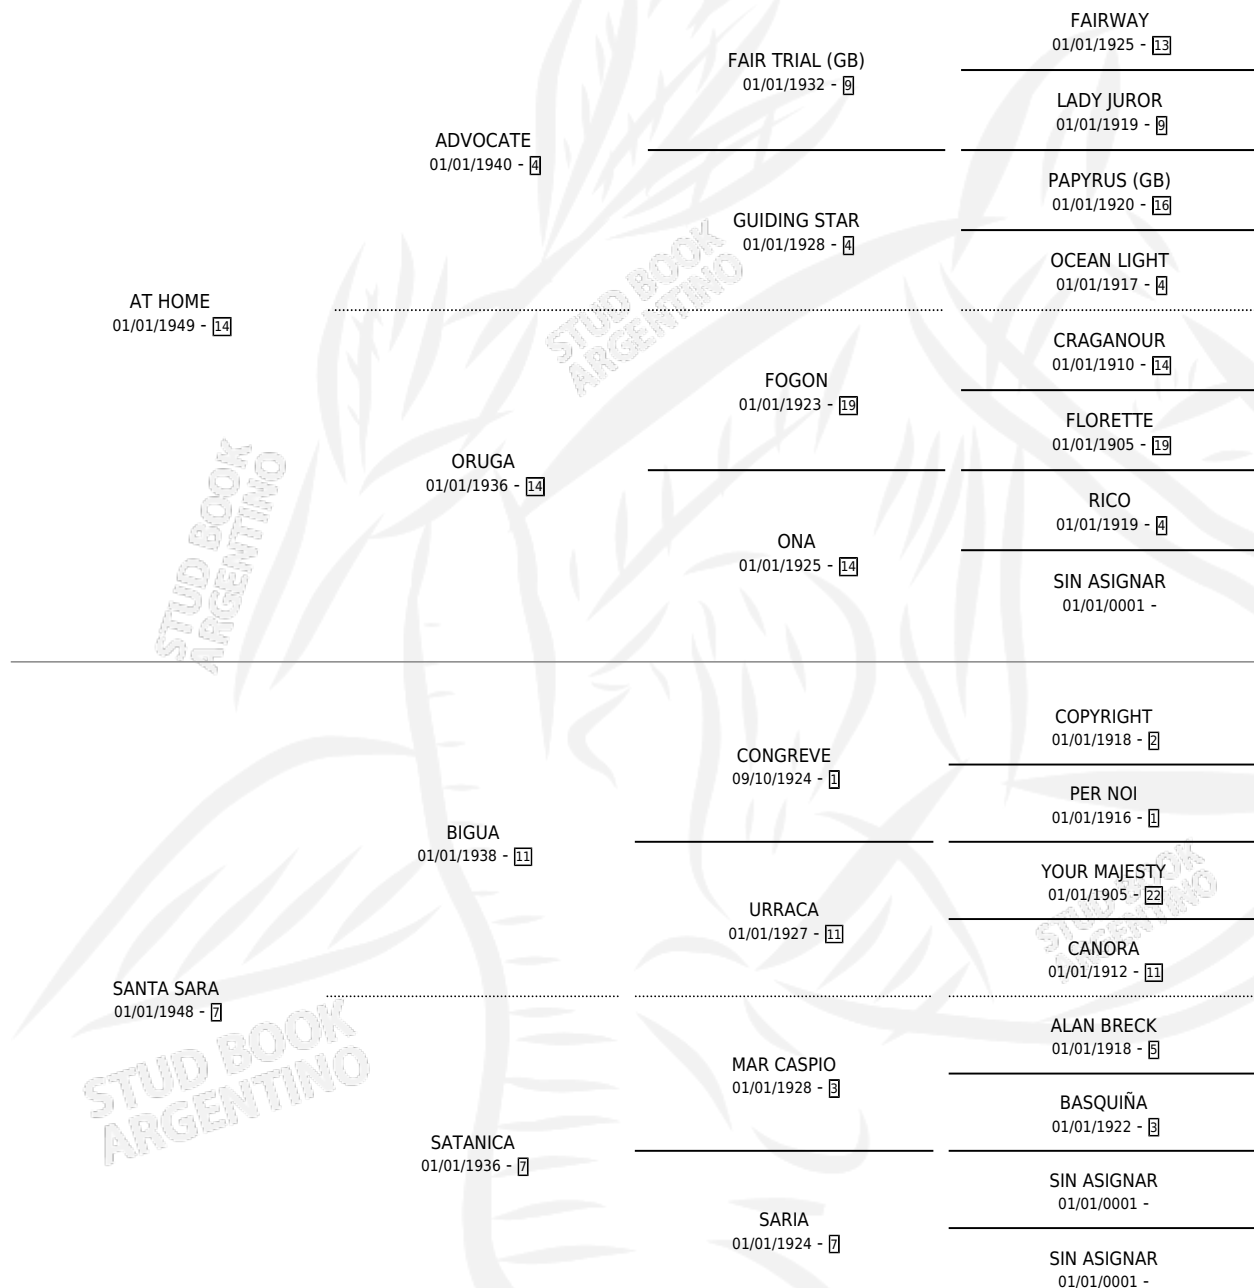

SAUDADE

por AT HOME y SANTA SARA por BIGUA

Argentina · Macho · Zaino Colorado · SP · 01/01/1956
Familia 7-d · Volumen 22

ESTADO

TIPIFICACIÓN SANGUÍNEA	X
TIPIFICACIÓN POR ADN	X
PASAPORTE	X
IDENTIFICACIÓN POR MICROCHIP	X
REPRODUCTOR	✓

Lugar de nacimiento: Campo particular

Criador: Sin dato

~

HIJOS

	MACHOS	HEMBRAS
38 NACIERON	9	29
2 CORRIERON	1	1
2 GANARON	1	1
0 GANADORES CL	0 GANADORES GR	0 GANADORES G1

PEDIGREE

SERVICIOS PADRILLO

TEMPORADA	HARAS	SERVICIO	NAC.	EFFECTIVIDAD
0	IMPORTADO EN VIENTRE	9	8	88.89 %