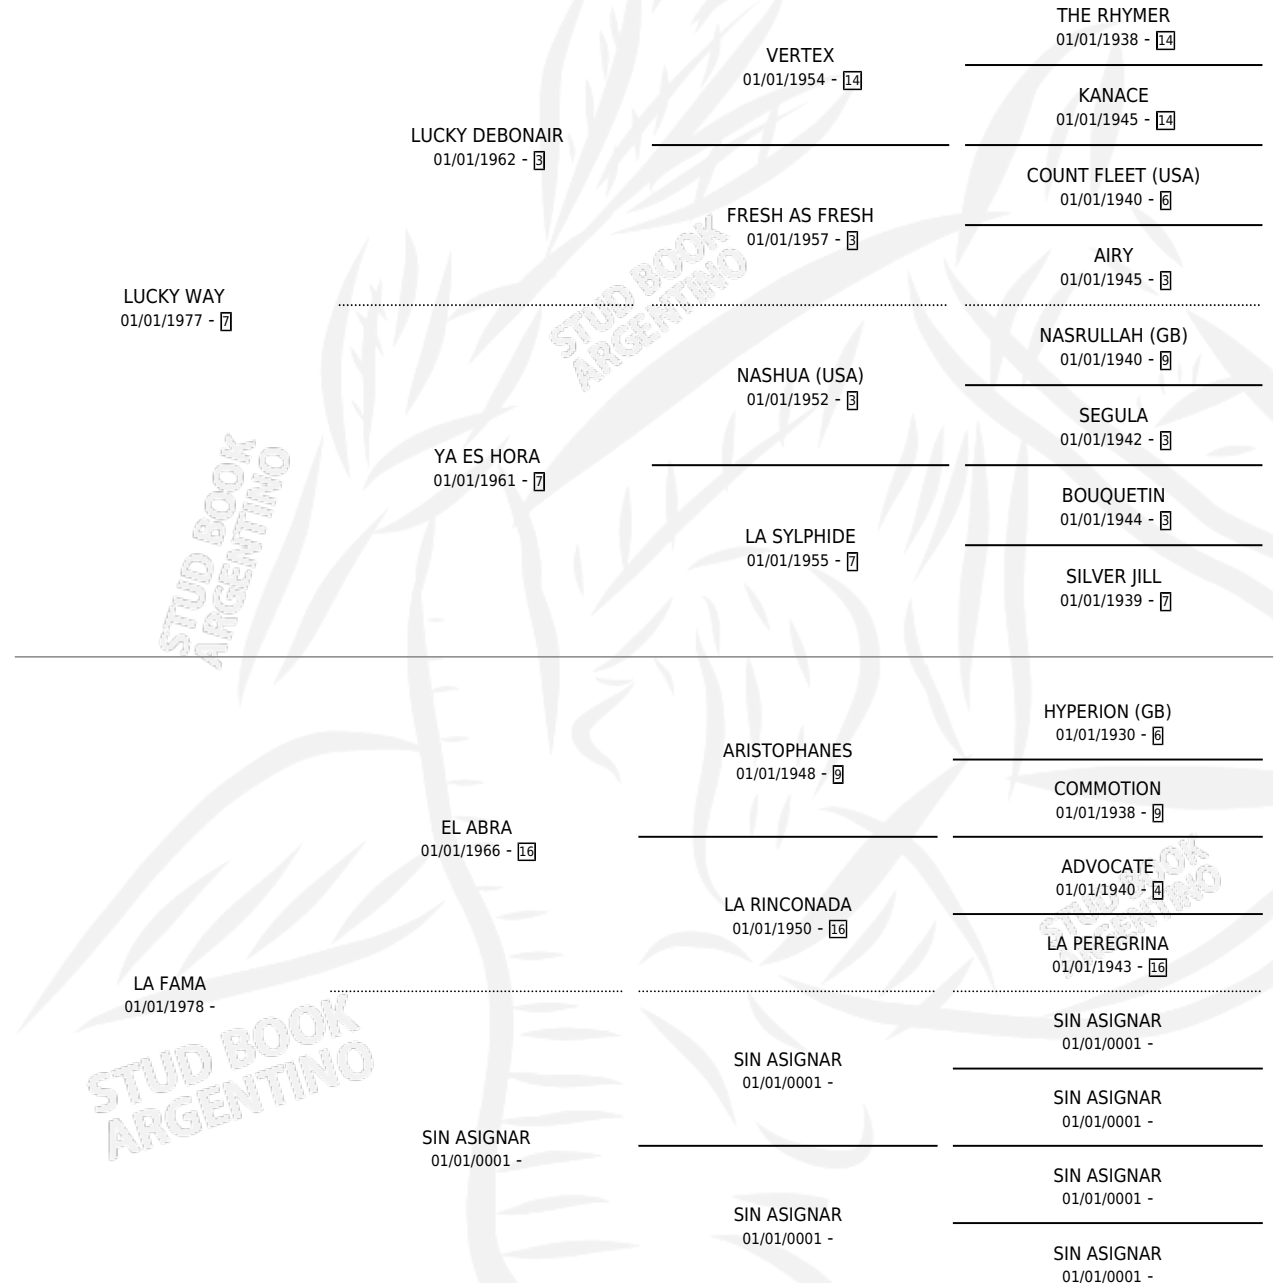

LUCKY CAPTAIN

por LUCKY WAY y LA FAMA por EL ABRA

Argentina · Macho · Alazan · SP · 17/08/1984
Familia · Volumen 32

ESTADO

TIPIFICACIÓN SANGUÍNEA	X
TIPIFICACIÓN POR ADN	X
PASAPORTE	X
IDENTIFICACIÓN POR MICROCHIP	X
REPRODUCTOR	X

Lugar de nacimiento: Don Santiago

Criador: Sin dato

PEDIGREE