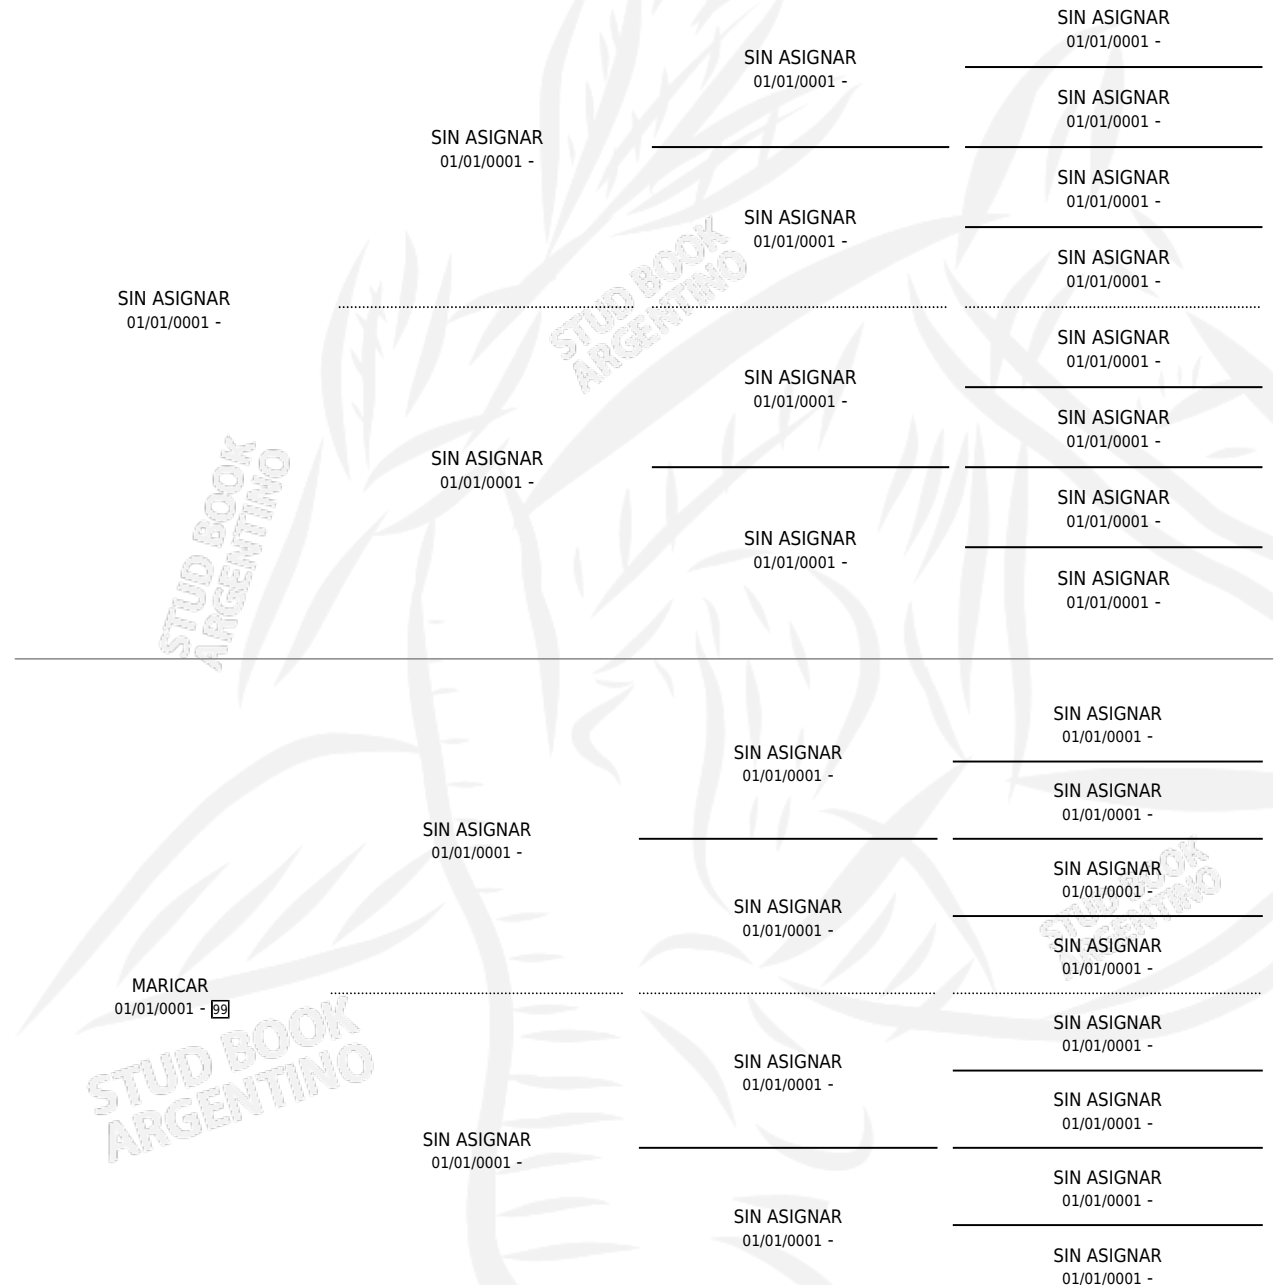

MARSKY

PEDIGREE

por SIN ASIGNAR y MARICAR por SIN ASIGNAR

Argentina · Hembra · Alazan Tostado · SP · 01/01/1967
Familia 99 · Volumen 26

ESTADO

TIPIFICACIÓN SANGUÍNEA	X
TIPIFICACIÓN POR ADN	X
PASAPORTE	X
IDENTIFICACIÓN POR MICROCHIP	X
REPRODUCTOR	✓

Lugar de nacimiento: Campo particular

Criador: Sin dato

~

HIJOS

	MACHOS	HEMBRAS
6 NACIERON	4	2
6 CORRIERON	4	2
5 GANARON	3	2
0 GANADORES CL	0 GANADORES GR	0 GANADORES G1

S

mientos 3 / Efectividad 75.00%

PADRILLO	PRODUCTO	CRIADOR	1ER SERVICIO	ÚLTIMO SERVICIO
SOY TANGO	SEÑOR LUISITO (M ZD, 12/10/1988)	SIN DATO	06/11/1987	09/11/1987
MARSKY MR. ED (USA)	SLEIPNIR (M AT, 08/11/1984)	SIN DATO		
Datos oficiales del Stud Book Argentino MR. ED (USA)				
Documento generado el 02/05/2026				
SOY TANGO studbook.org.ar	DR. ZUNY (M Z, 30/09/1987)	SIN DATO		