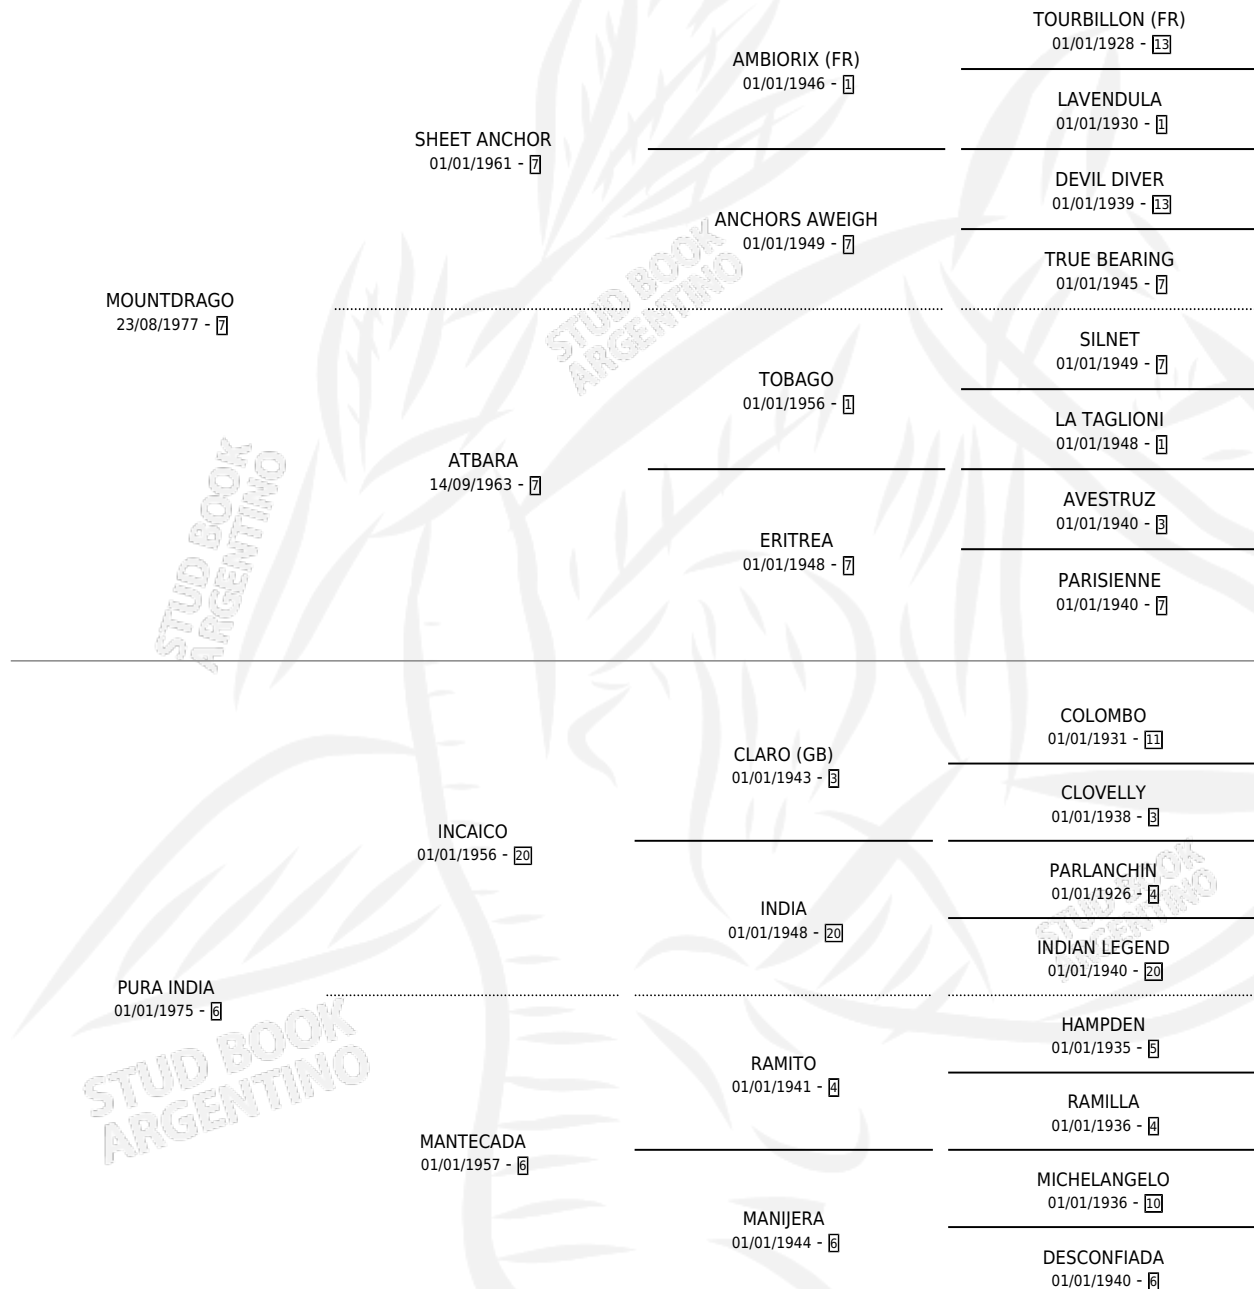

MONTE INDIO

por MOUNTDRAGO y PURA INDIA por INCAICO

Argentina · Macho · Zaino · SP · 26/07/1984
Familia 6-f · Volumen 32

ESTADO

TIPIFICACIÓN SANGUÍNEA	✓
TIPIFICACIÓN POR ADN	X
PASAPORTE	X
IDENTIFICACIÓN POR MICROCHIP	X
REPRODUCTOR	✓

Lugar de nacimiento: Campo particular

Criador: Sin dato

~

HIJOS

	MACHOS	HEMBRAS
7 NACIERON	5	2
1 CORRIERON	1	0

SIN ACTUACIONES

PEDIGREE