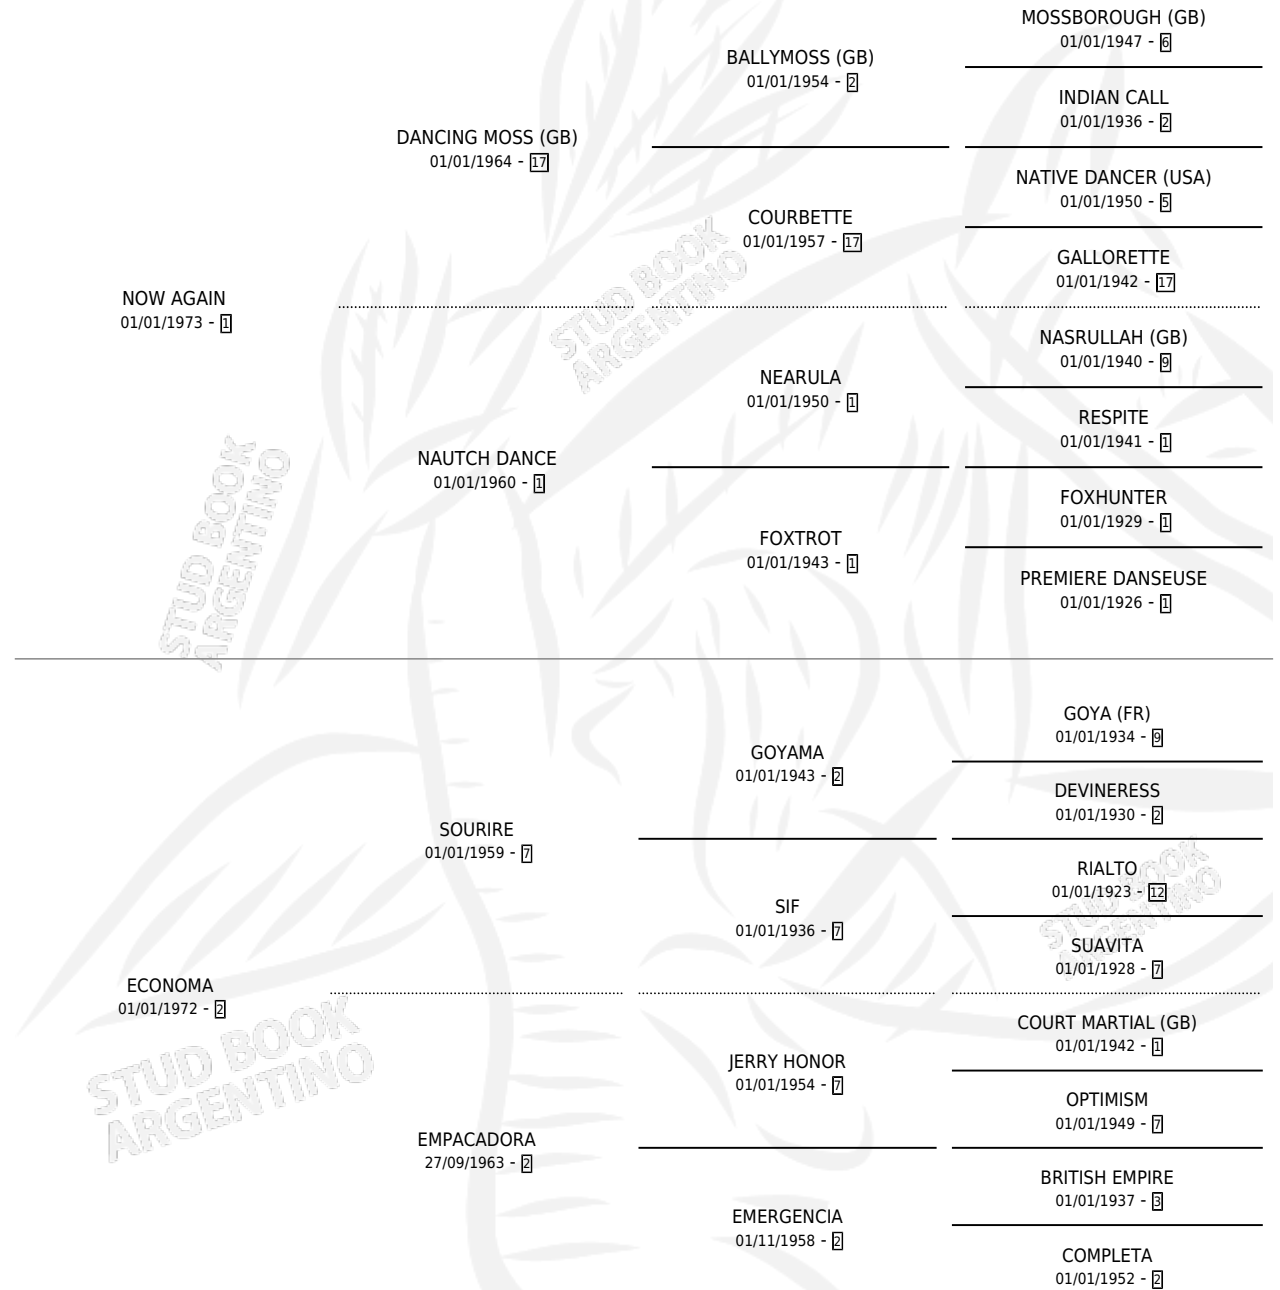

Lugar de nacimiento: Mariela Y Andrea

Criador: Moscon Arturo Sergio

~

HIJOS

	MACHOS	HEMBRAS
8 NACIERON	3	5
3 CORRIERON	2	1
1 GANARON	1	0
0 GANADORES CL	0 GANADORES GR	0 GANADORES G1

PEDIGREE

CAMPAÑA

Solo carreras oficiales de Argentina