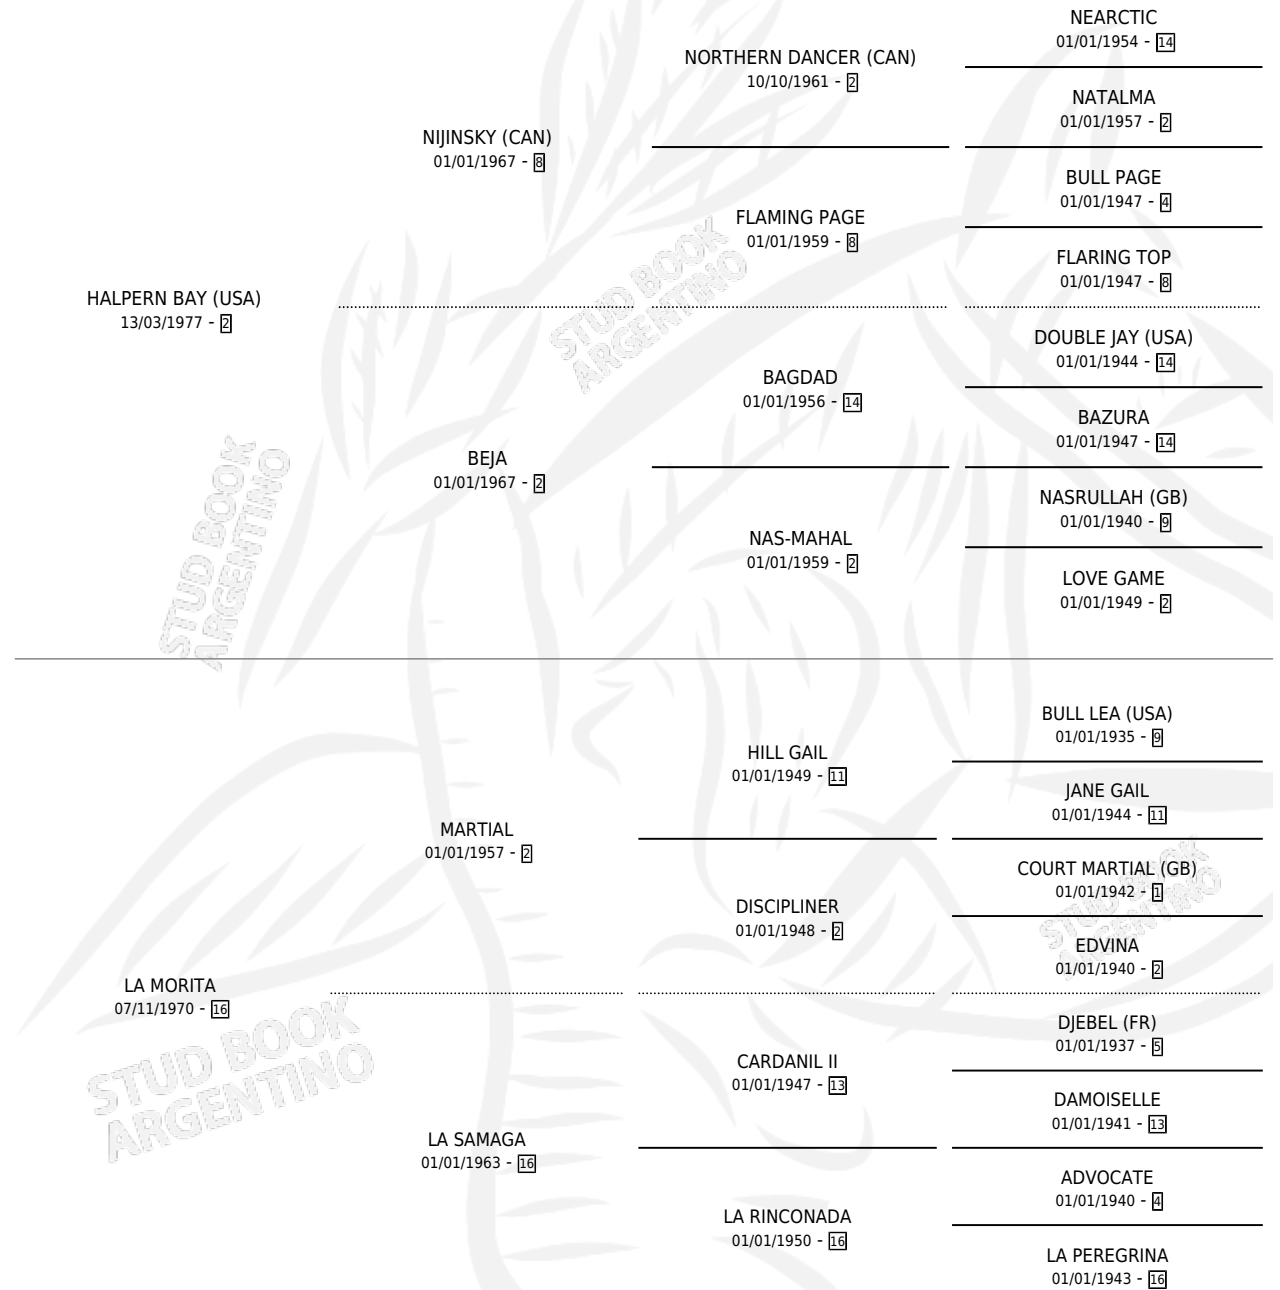

LA PRAIRIE

por HALPERN BAY (USA) y LA MORITA por MARTIAL

Argentina · Hembra · Zaino Doradillo · SP · 19/08/1984
Familia 16-e · Volumen 32

ESTADO

TIPIFICACIÓN SANGUÍNEA	X
TIPIFICACIÓN POR ADN	X
PASAPORTE	X
IDENTIFICACIÓN POR MICROCHIP	X
REPRODUCTOR	X

Lugar de nacimiento: Campo particular

Criador: Santa Maria De Araras

PEDIGREE

LA PRAIRIE

Datos oficiales del Stud Book Argentino

Documento generado el 05/05/2026

studbook.org.ar