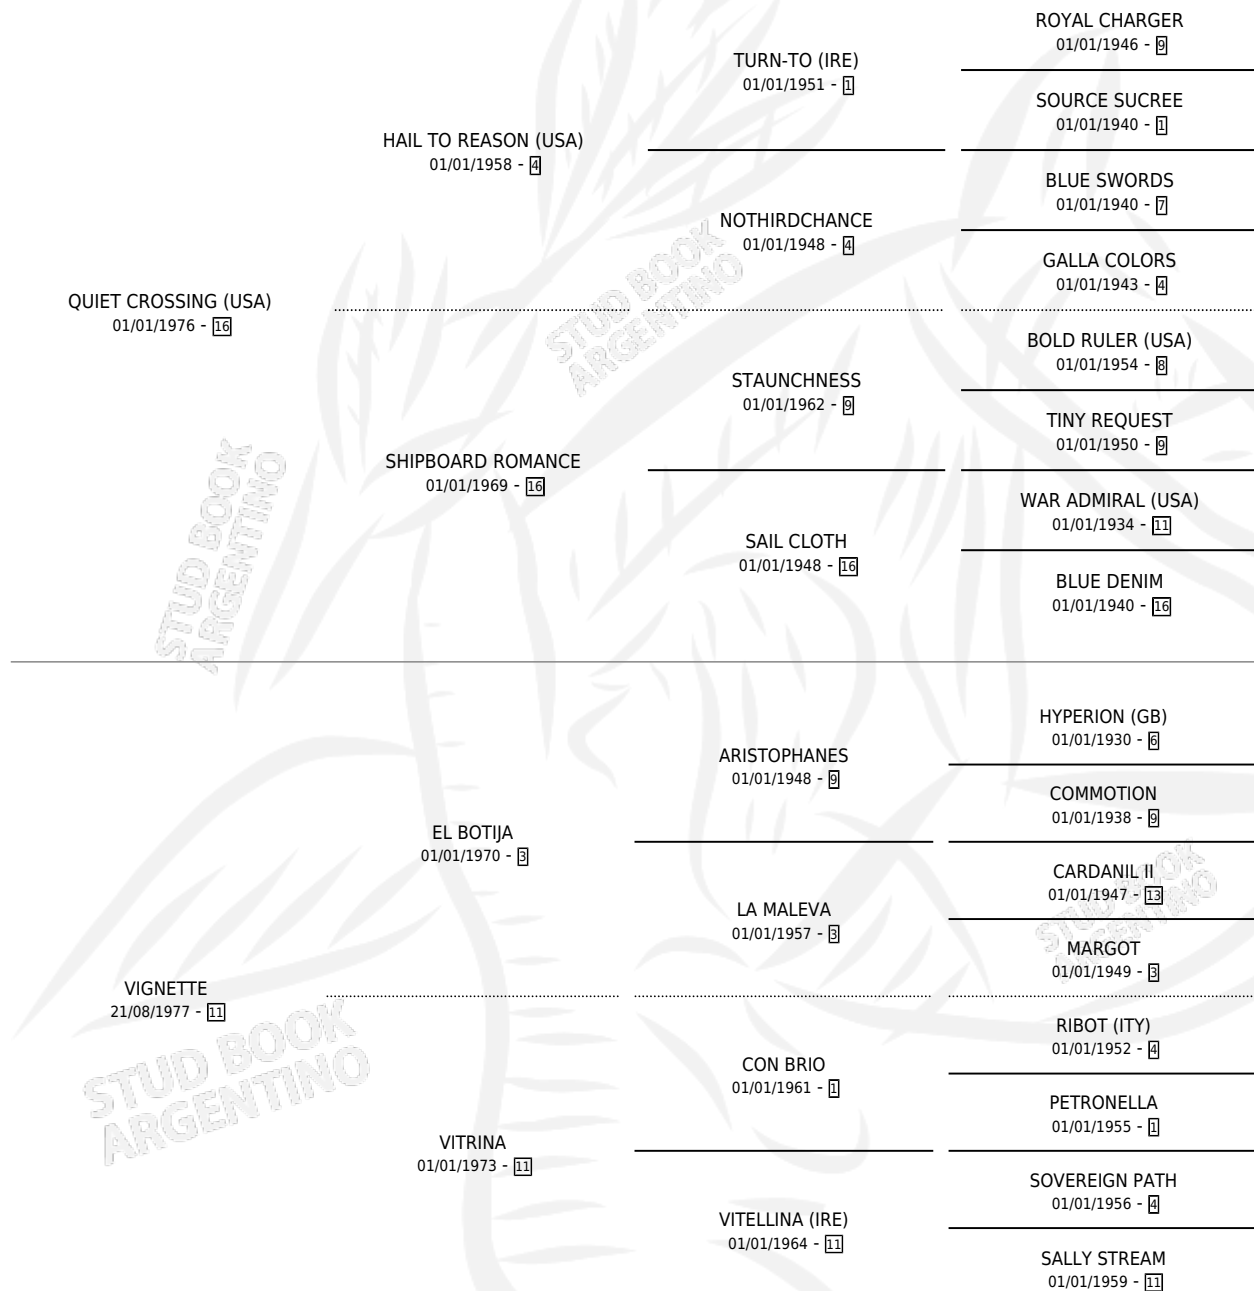

VIKING

por **QUIET CROSSING (USA)** y **VIGNETTE** por **EL BOTIJA**

Argentina · Macho · Zaino · SP · 22/08/1984
Familia 11-f · Volumen 32

ESTADO

TIPIFICACIÓN SANGUÍNEA	X
TIPIFICACIÓN POR ADN	X
PASAPORTE	X
IDENTIFICACIÓN POR MICROCHIP	X
REPRODUCTOR	✓

Lugar de nacimiento: Campo particular

Criador: Sin dato

PEDIGREE

CAMPAÑA

Solo carreras oficiales de Argentina

POR EDAD

EDAD	CC	1°	2°	3°	4°	5°	NP	CLC	CLG	CLCG1	CLGG1	IMPORTE	GANANCIA / CC
5 AÑOS	1	0	0	0	1	0	0	0	0	0	0	\$0	\$0
6 AÑOS	1	0	0	0	0	0	1	0	0	0	0	\$0	\$0
TOTALES	2	0	0	0	1	0	1	0	0	0	0	\$0	\$0
%		0.0%	0.0%	0.0%	50.0%	0.0%	50.0%	0.0%	0.0%	0.0%	0.0%		