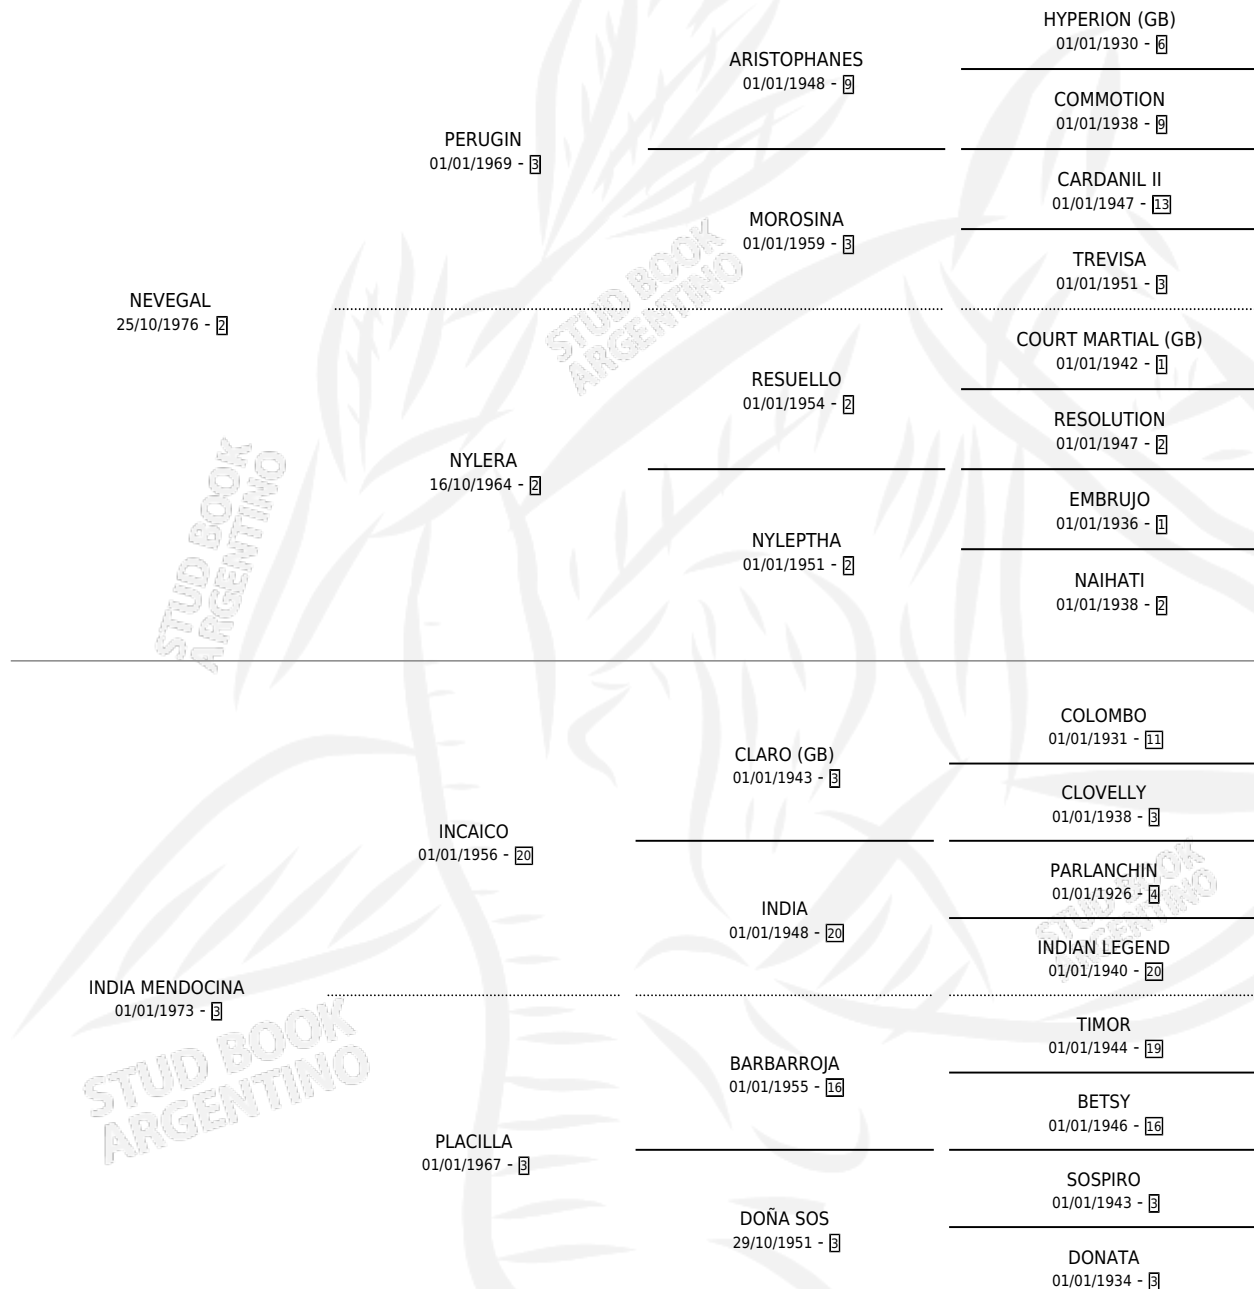

GALES INTREPIDO

por NEVEGAL y INDIA MENDOCINA por INCAICO

Argentina · Macho · Zaino · SP · 05/08/1984
Familia 3-h · Volumen 32

ESTADO

TIPIFICACIÓN SANGUÍNEA	X
TIPIFICACIÓN POR ADN	X
PASAPORTE	X
IDENTIFICACIÓN POR MICROCHIP	X
REPRODUCTOR	X

Lugar de nacimiento: Campo particular

Criador: Pandolfino Jose Daniel

PEDIGREE

CAMPAÑA

Solo carreras oficiales de Argentina

POR EDAD

EDAD	CC	1°	2°	3°	4°	5°	NP	CLC	CLG	CLCG1	CLGG1	IMPORTE	GANANCIA / CC
4 AÑOS	2	1	0	0	0	0	1	0	0	0	0	\$0	\$0
TOTALES	2	1	0	0	0	0	1	0	0	0	0	\$0	\$0
%		50.0%	0.0%	0.0%	0.0%	0.0%	50.0%	0.0%	0.0%	0.0%	0.0%		