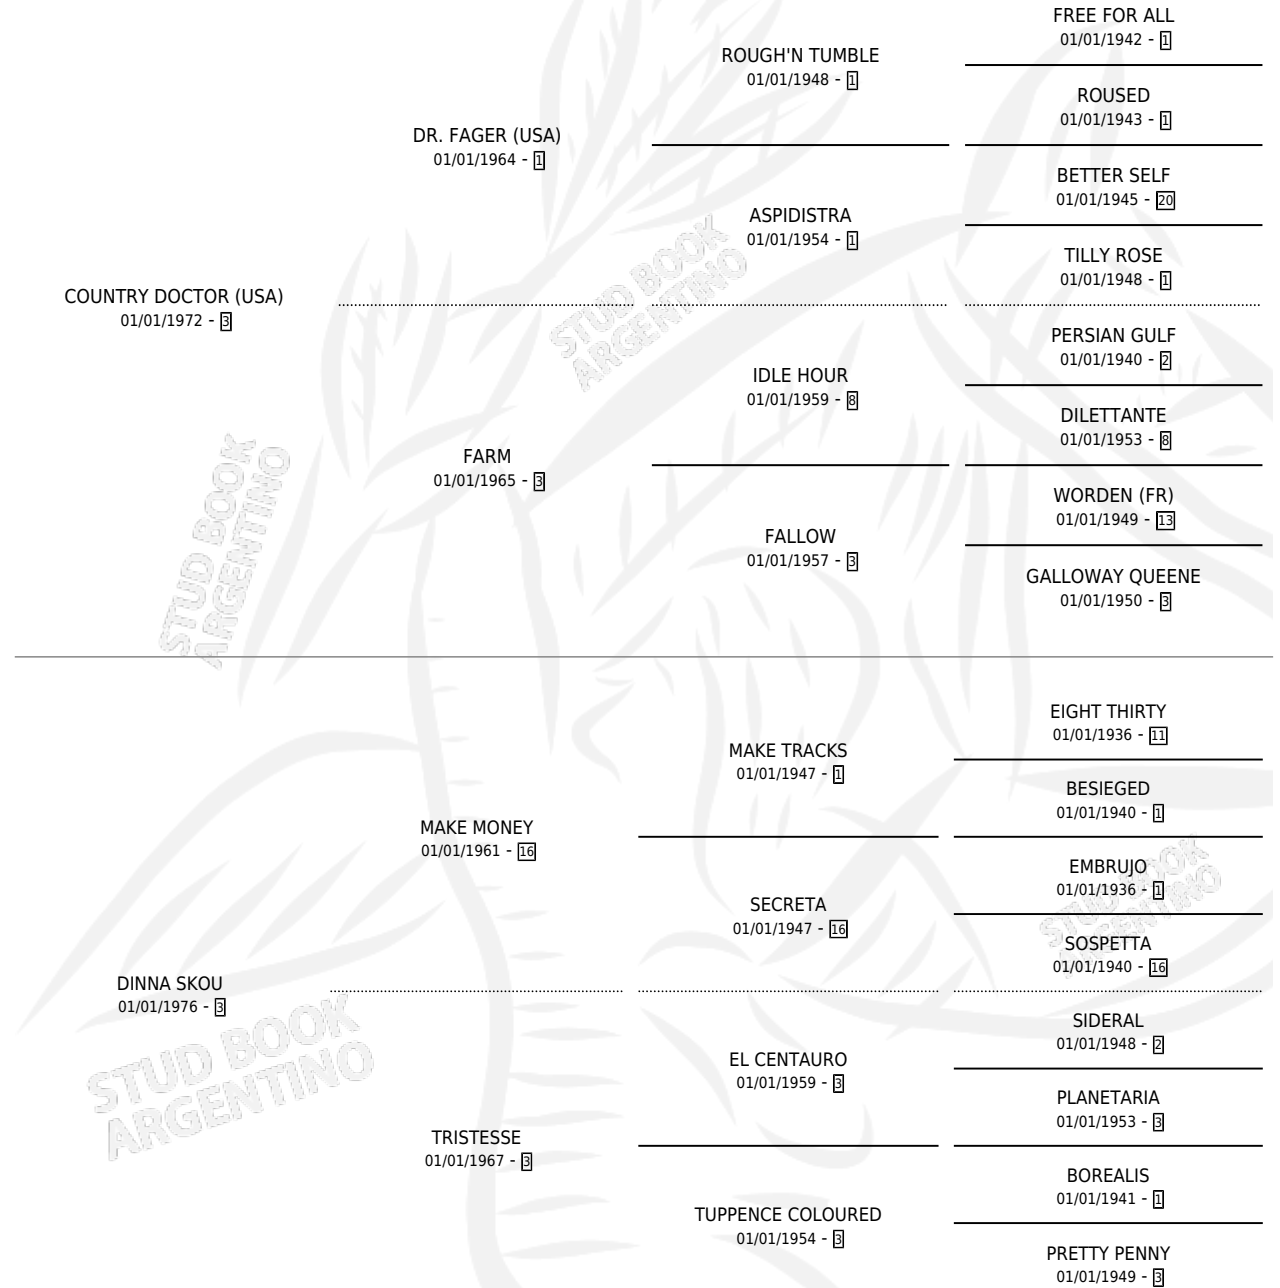

GLORIA CHICA

por COUNTRY DOCTOR (USA) y DINNA SKOU por MAKE MONEY

Argentina · Hembra · Alazan · SP · 24/08/1984
Familia 3-h · Volumen 32

ESTADO

TIPIFICACIÓN SANGUÍNEA	✓
TIPIFICACIÓN POR ADN	X
PASAPORTE	X
IDENTIFICACIÓN POR MICROCHIP	X
REPRODUCTOR	✓

Lugar de nacimiento: Campo particular

Criador: Sin dato

PEDIGREE