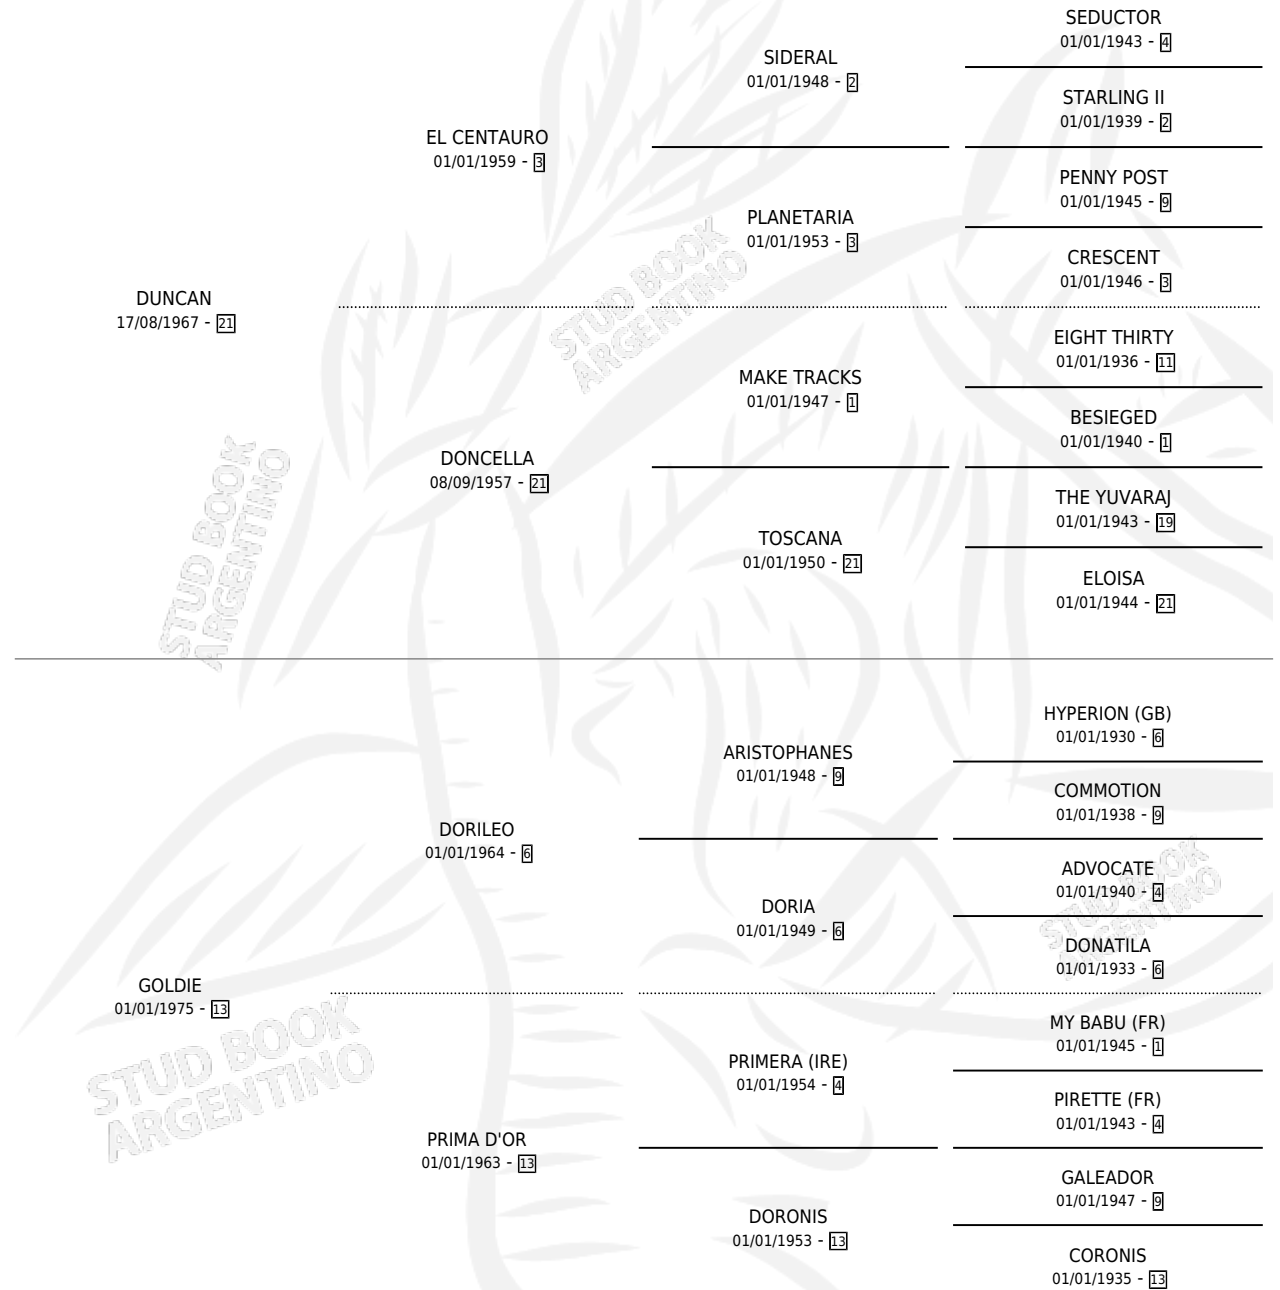

DORADITA

por **DUNCAN** y **GOLDIE** por **DORILEO**

Argentina · Hembra · Zaino · SP · 01/08/1984
Familia 13-c · Volumen 32

ESTADO

TIPIFICACIÓN SANGUÍNEA	✓
TIPIFICACIÓN POR ADN	X
PASAPORTE	X
IDENTIFICACIÓN POR MICROCHIP	X
REPRODUCTOR	✓

Lugar de nacimiento: Campo particular

Criador: Corti Luis Eliseo

~

HIJOS

	MACHOS	HEMBRAS
6 NACIERON	5	1
2 CORRIERON	2	0
2 GANARON	2	0
0 GANADORES CL	0 GANADORES GR	0 GANADORES G1

PEDIGREE

CAMPAÑA

Solo carreras oficiales de Argentina