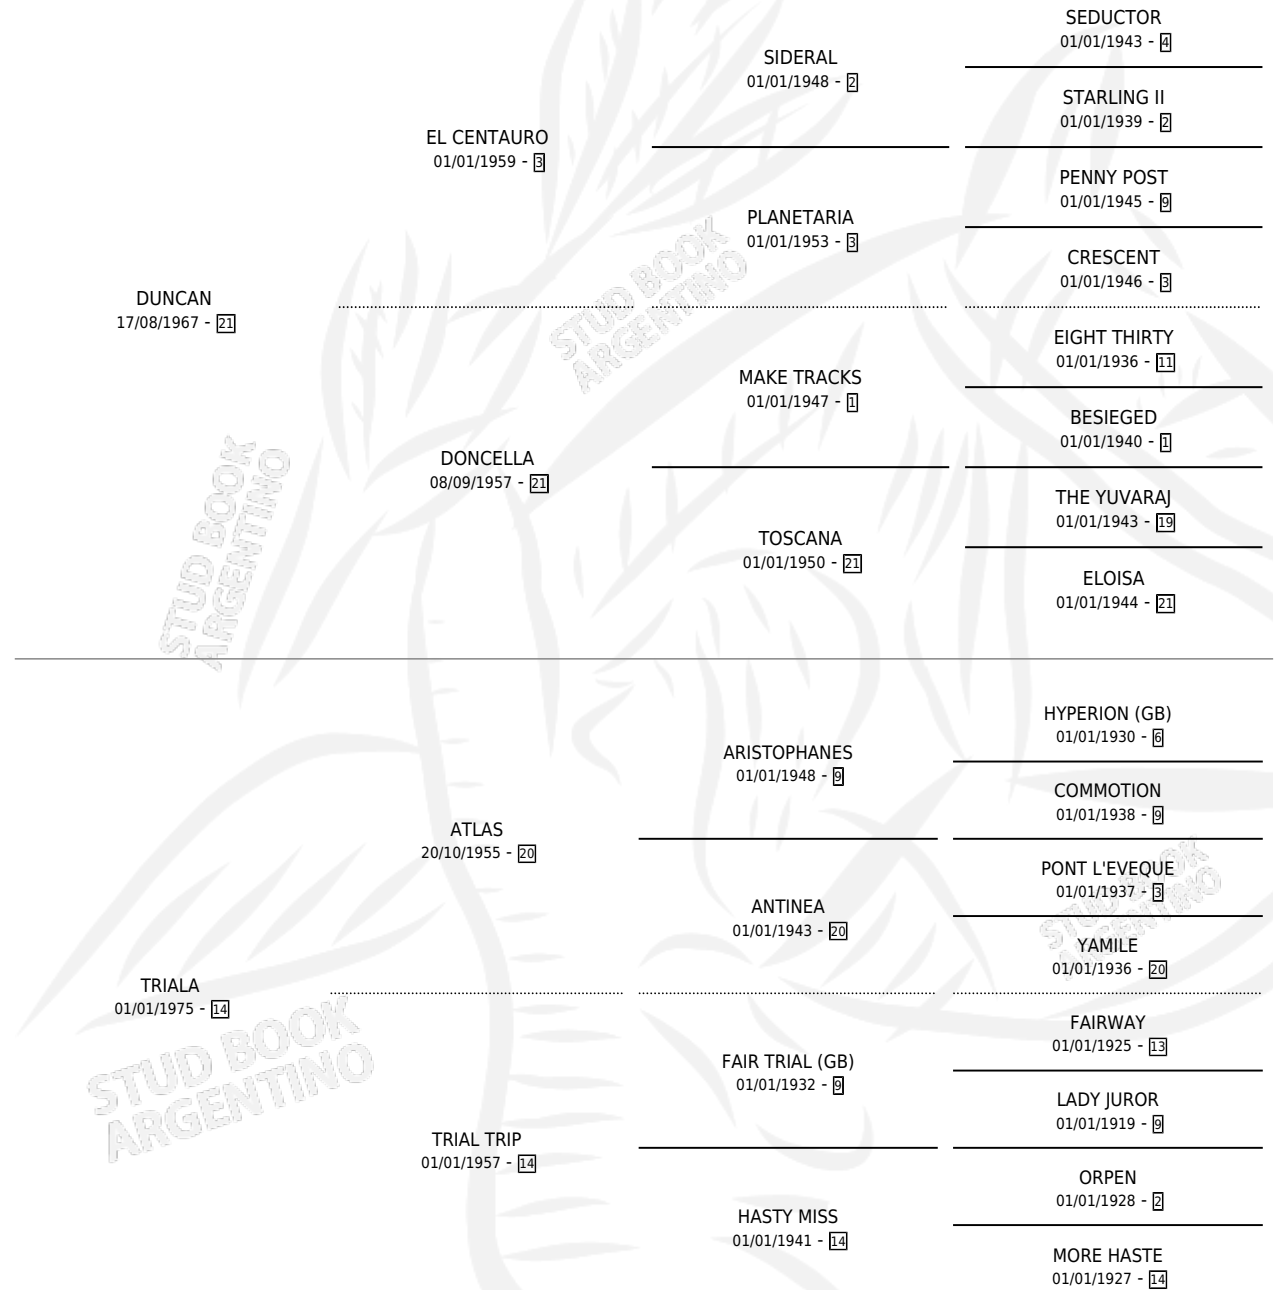

DILLINGER

por DUNCAN y TRIALA por ATLAS

Argentina · Macho · Zaino · SP · 27/07/1984
Familia 14-c · Volumen 32

ESTADO

TIPIFICACIÓN SANGUÍNEA	X
TIPIFICACIÓN POR ADN	X
PASAPORTE	X
IDENTIFICACIÓN POR MICROCHIP	X
REPRODUCTOR	X

Lugar de nacimiento: Campo particular

Criador: Sin dato

PEDIGREE

DILLINGER

Datos oficiales del Stud Book Argentino

Documento generado el 01/05/2026

studbook.org.ar