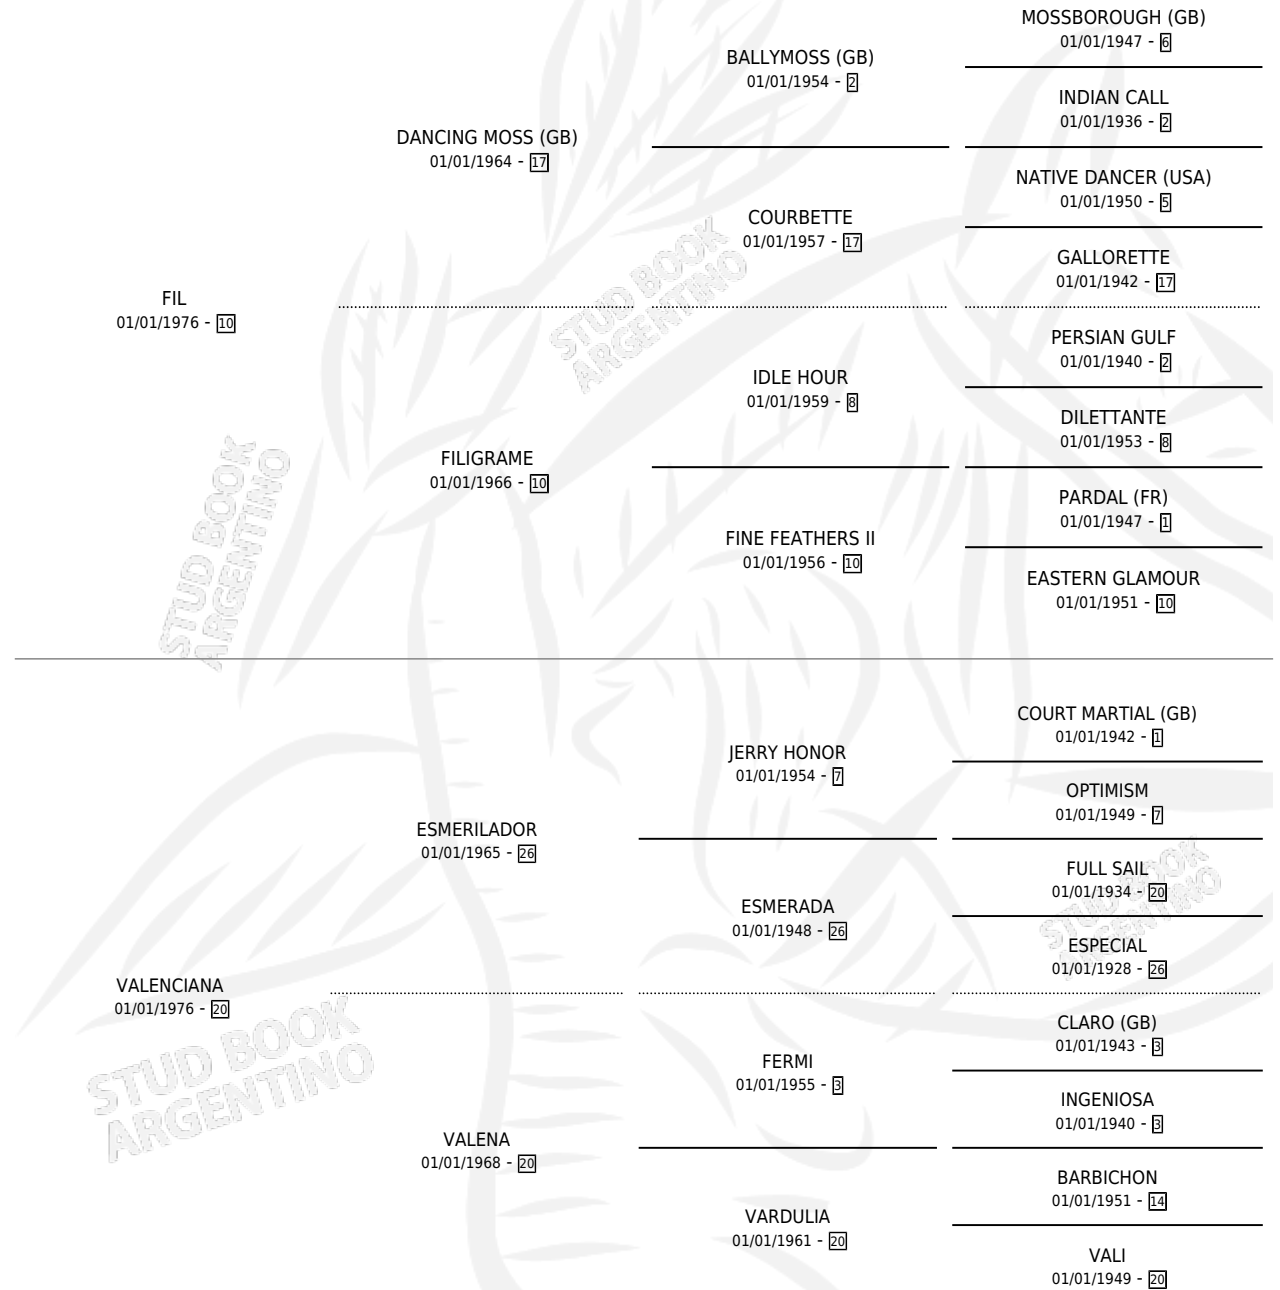

FIL DE VAL

por **FIL** y **VALENCIANA** por **ESMERILADOR**

Argentina · Hembra · Zaino · SP · 20/08/1984
Familia 20 · Volumen 32

ESTADO

TIPIFICACIÓN SANGUÍNEA	X
TIPIFICACIÓN POR ADN	X
PASAPORTE	X
IDENTIFICACIÓN POR MICROCHIP	X
REPRODUCTOR	X

Lugar de nacimiento: Campo particular

Criador: Sin dato

PEDIGREE

FIL DE VAL

Datos oficiales del Stud Book Argentino

Documento generado el 04/05/2026

studbook.org.ar