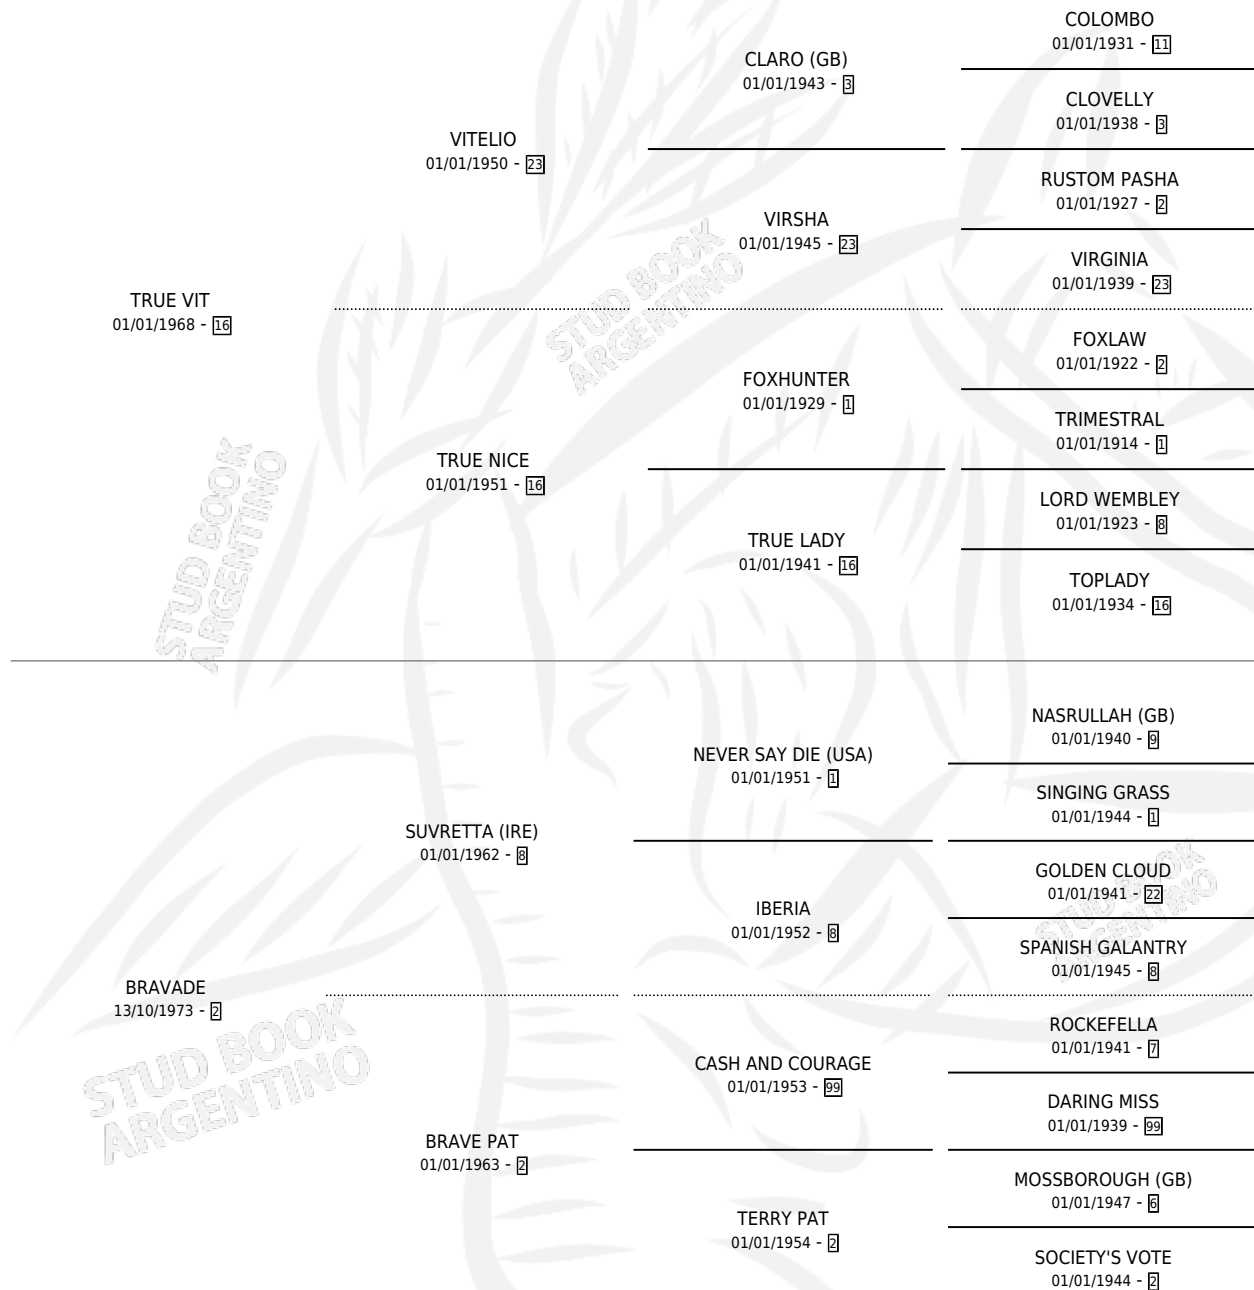

TRUE GOYE

por TRUE VIT y BRAVADE por SUVRETTA (IRE)

Argentina · Macho · Alazan Tostado · SP · 26/08/1984
Familia 2-s · Volumen 32

ESTADO

TIPIFICACIÓN SANGUÍNEA	X
TIPIFICACIÓN POR ADN	X
PASAPORTE	X
IDENTIFICACIÓN POR MICROCHIP	X
REPRODUCTOR	X

Lugar de nacimiento: Horizonte

Criador: Sin dato

PEDIGREE

CAMPAÑA

Solo carreras oficiales de Argentina

POR EDAD

EDAD	CC	1°	2°	3°	4°	5°	NP	CLC	CLG	CLCG1	CLGG1	IMPORTE	GANANCIA / CC
5 AÑOS	3	1	0	1	1	0	0	0	0	0	0	\$0	\$0
TOTALES	3	1	0	1	1	0	0	0	0	0	0	\$0	\$0
%		33.3%	0.0%	33.3%	33.3%	0.0%	0.0%	0.0%	0.0%	0.0%	0.0%		