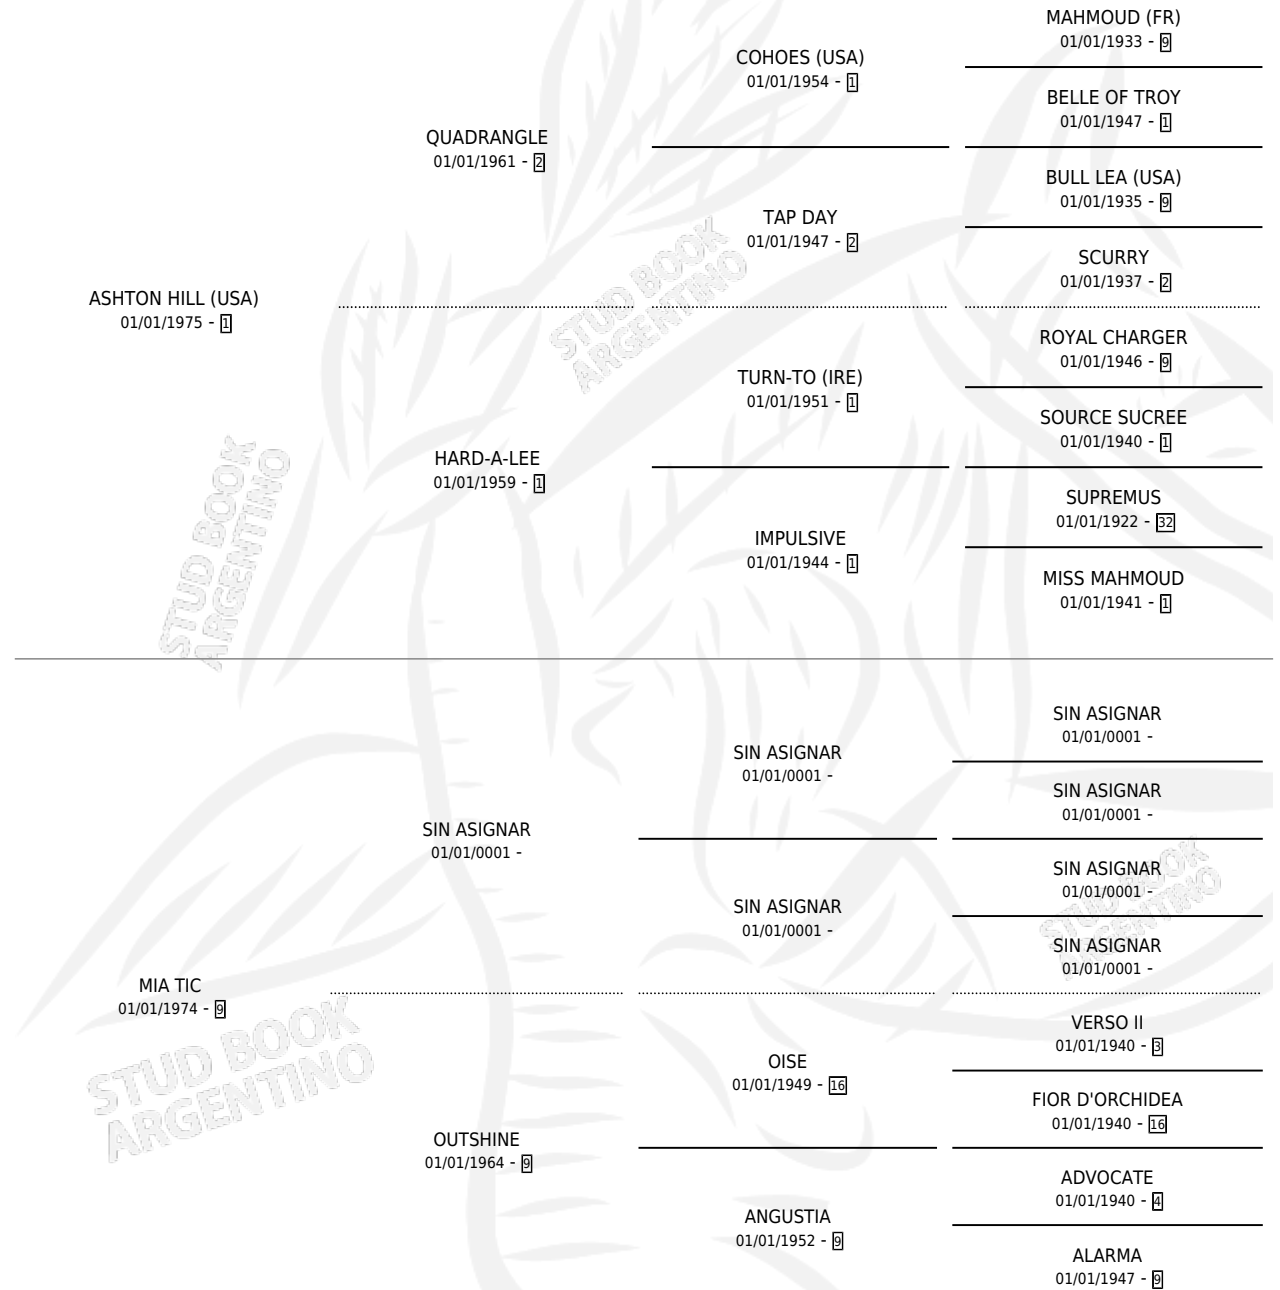

MIA HILL

por ASHTON HILL (USA) y MIA TIC por SIN ASIGNAR

Argentina · Hembra · Alazan · SP · 19/08/1984
Familia 9-g · Volumen 32

ESTADO

TIPIFICACIÓN SANGUÍNEA	✓
TIPIFICACIÓN POR ADN	X
PASAPORTE	X
IDENTIFICACIÓN POR MICROCHIP	X
REPRODUCTOR	✓

Lugar de nacimiento: Horizonte

Criador: Sin dato

~

HIJOS

	MACHOS	HEMBRAS
3 NACIERON	3	0
SIN ACTUACIONES		

PEDIGREE

CAMPAÑA

Solo carreras oficiales de Argentina