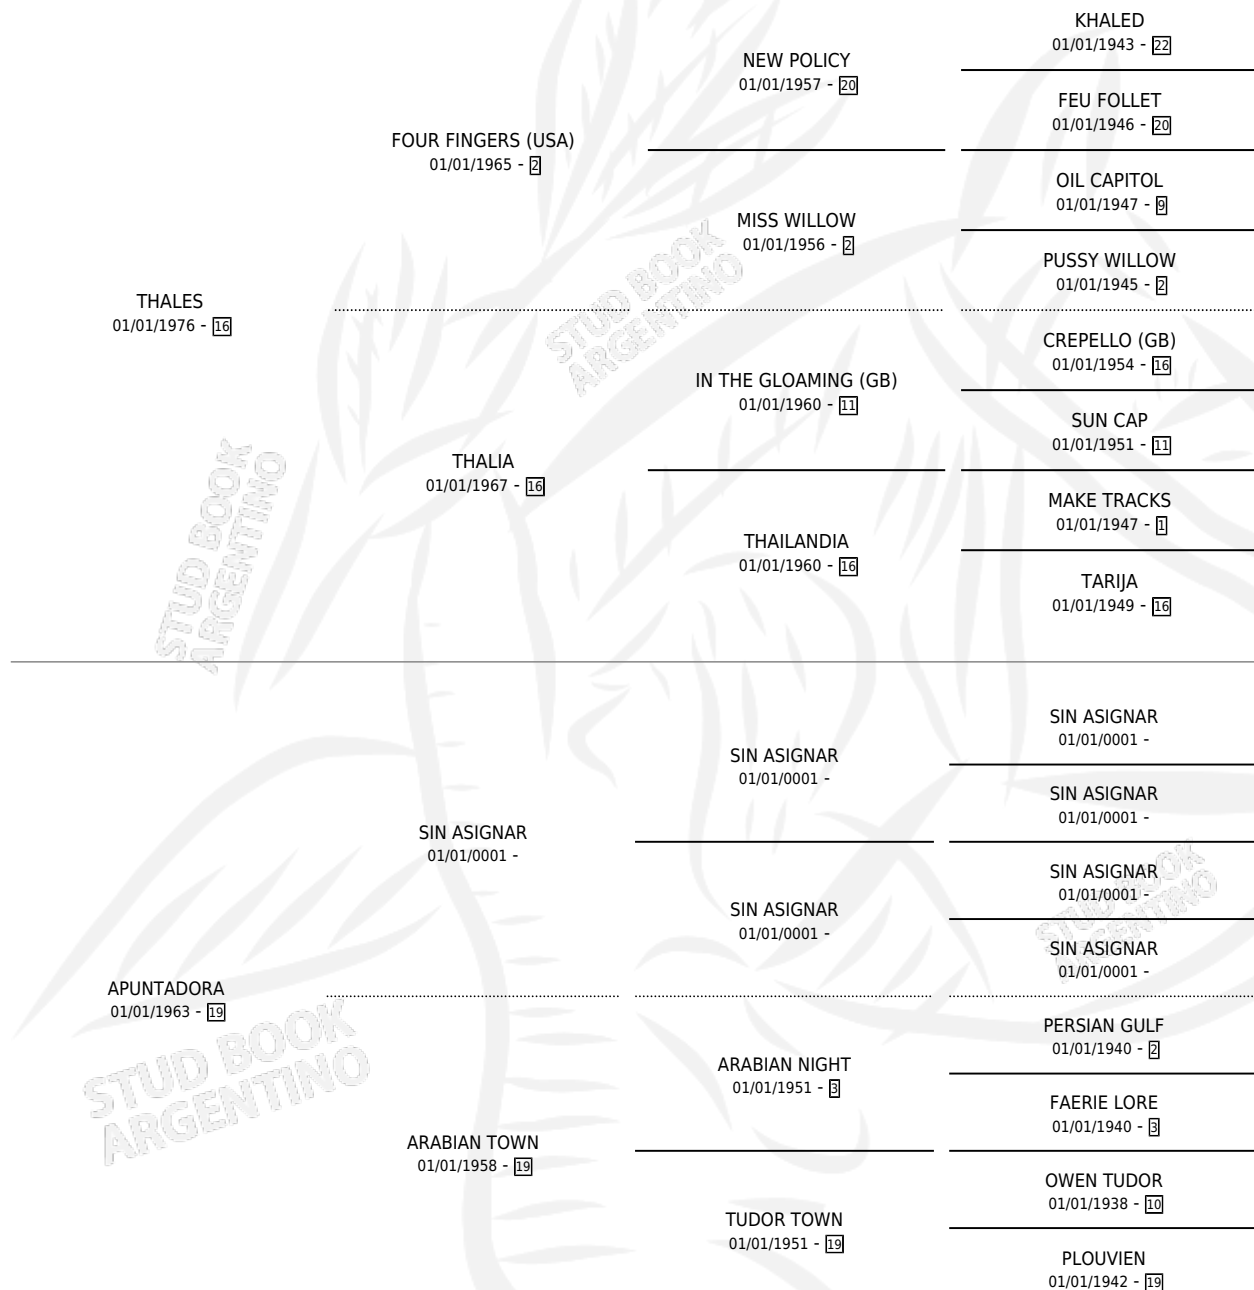

THAL GATO

por THALES y APUNTADORA por SIN ASIGNAR

Argentina · Macho · Zaino · SP · 19/08/1984
Familia 19-c · Volumen 32

ESTADO

TIPIFICACIÓN SANGUÍNEA	X
TIPIFICACIÓN POR ADN	X
PASAPORTE	X
IDENTIFICACIÓN POR MICROCHIP	X
REPRODUCTOR	X

Lugar de nacimiento: Campo particular

Criador: Sin dato

PEDIGREE

THAL GATO

Datos oficiales del Stud Book Argentino

Documento generado el 10/05/2026

studbook.org.ar