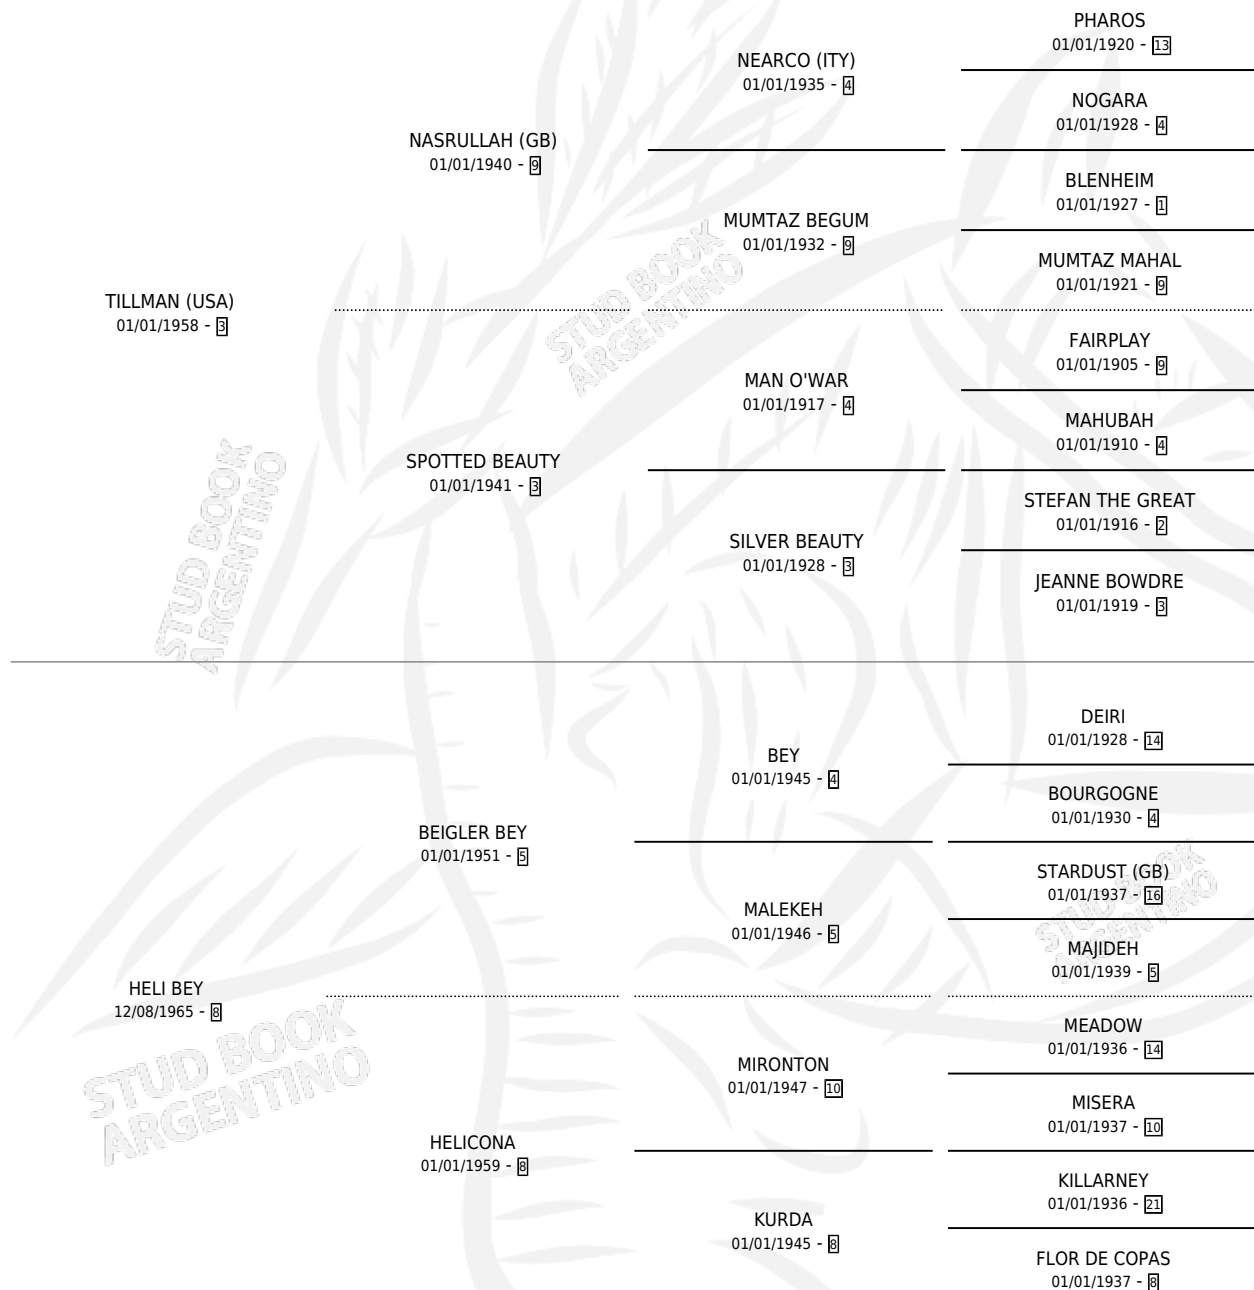

Lugar de nacimiento: Campo particular

Criador: Sin dato

~

HIJOS

	MACHOS	HEMBRAS
4 NACIERON	2	2
2 CORRIERON	2	0
1 GANARON	1	0
0 GANADORES CL	0 GANADORES GR	0 GANADORES G1

PEDIGREE

CAMPAÑA

Solo carreras oficiales de Argentina