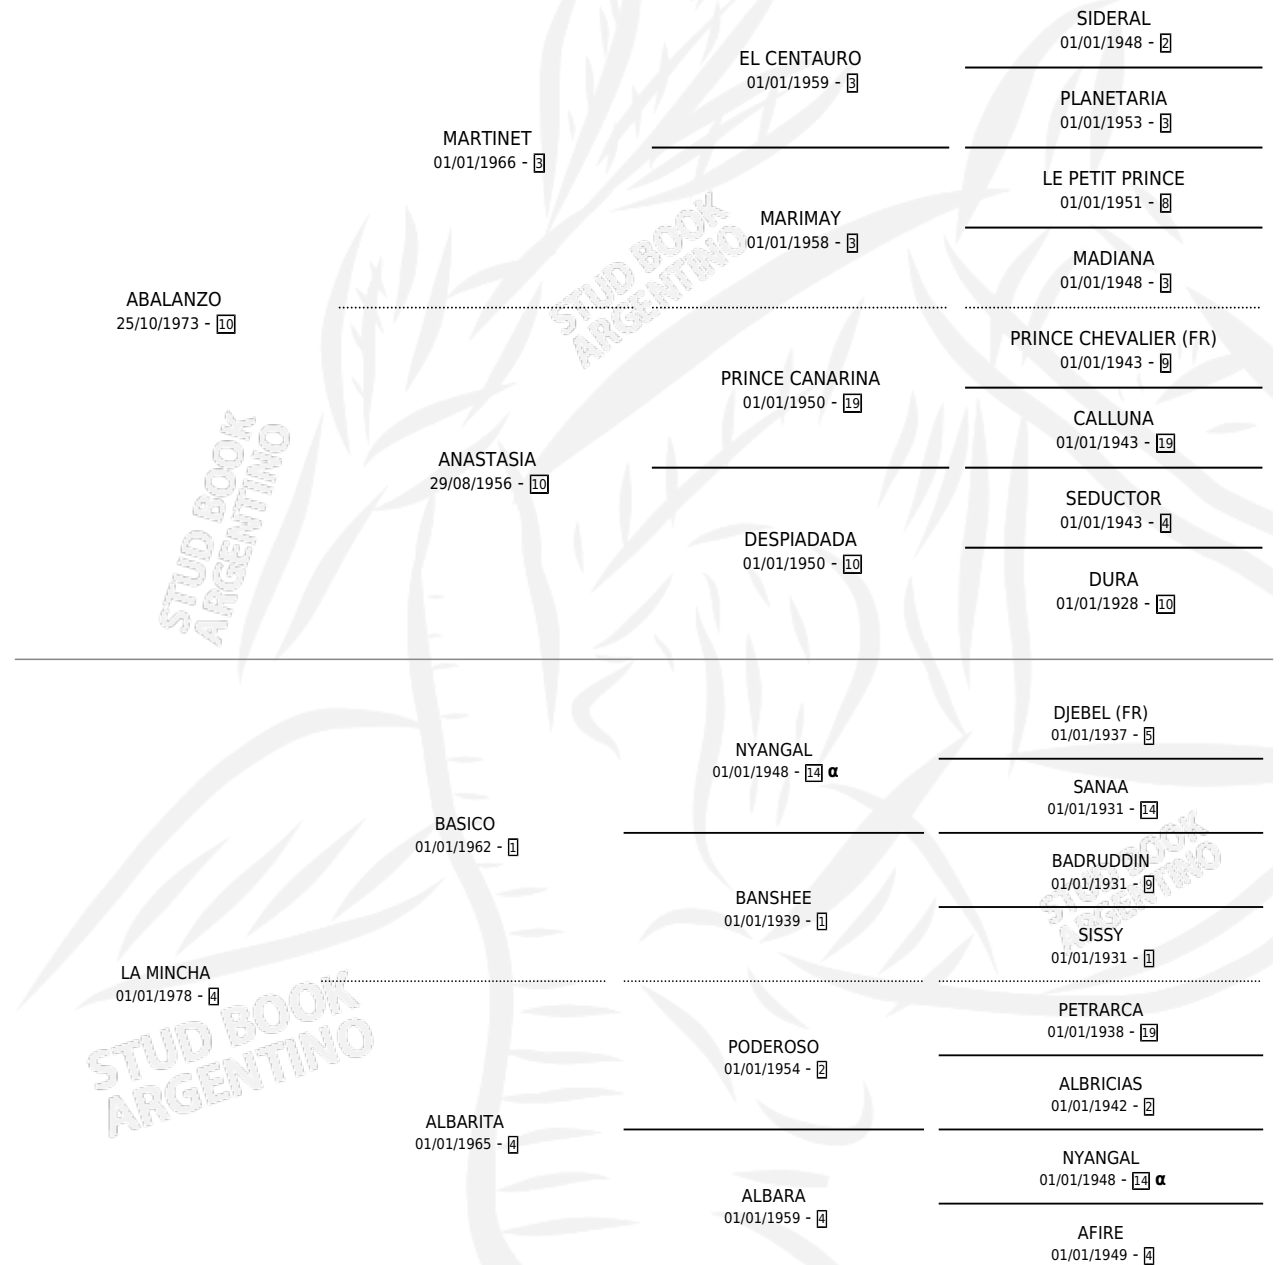

ABAYAZADORA

por **ABALANZO** y **LA MINCHA** por **BASICO**

Argentina · Hembra · Tordillo · SP · 29/07/1984
Familia 4-h · Volumen 32

ESTADO

TIPIFICACIÓN SANGUÍNEA	X
TIPIFICACIÓN POR ADN	X
PASAPORTE	X
IDENTIFICACIÓN POR MICROCHIP	X
REPRODUCTOR	✓

Lugar de nacimiento: Campo particular

Criador: Cañete Oscar Ramon

PEDIGREE

INBREEDING : α

S

mientos 0 / Efectividad 0.00%

PADRILLO	PRODUCTO	CRIDADOR	1ER SERVICIO	ÚLTIMO SERVICIO
TAUNUS	∅		27/12/1989	30/12/1989
ABAYAZADORA	∅		19/12/1988	25/12/1988
TAUNUS	∅		21/12/1987	24/12/1987