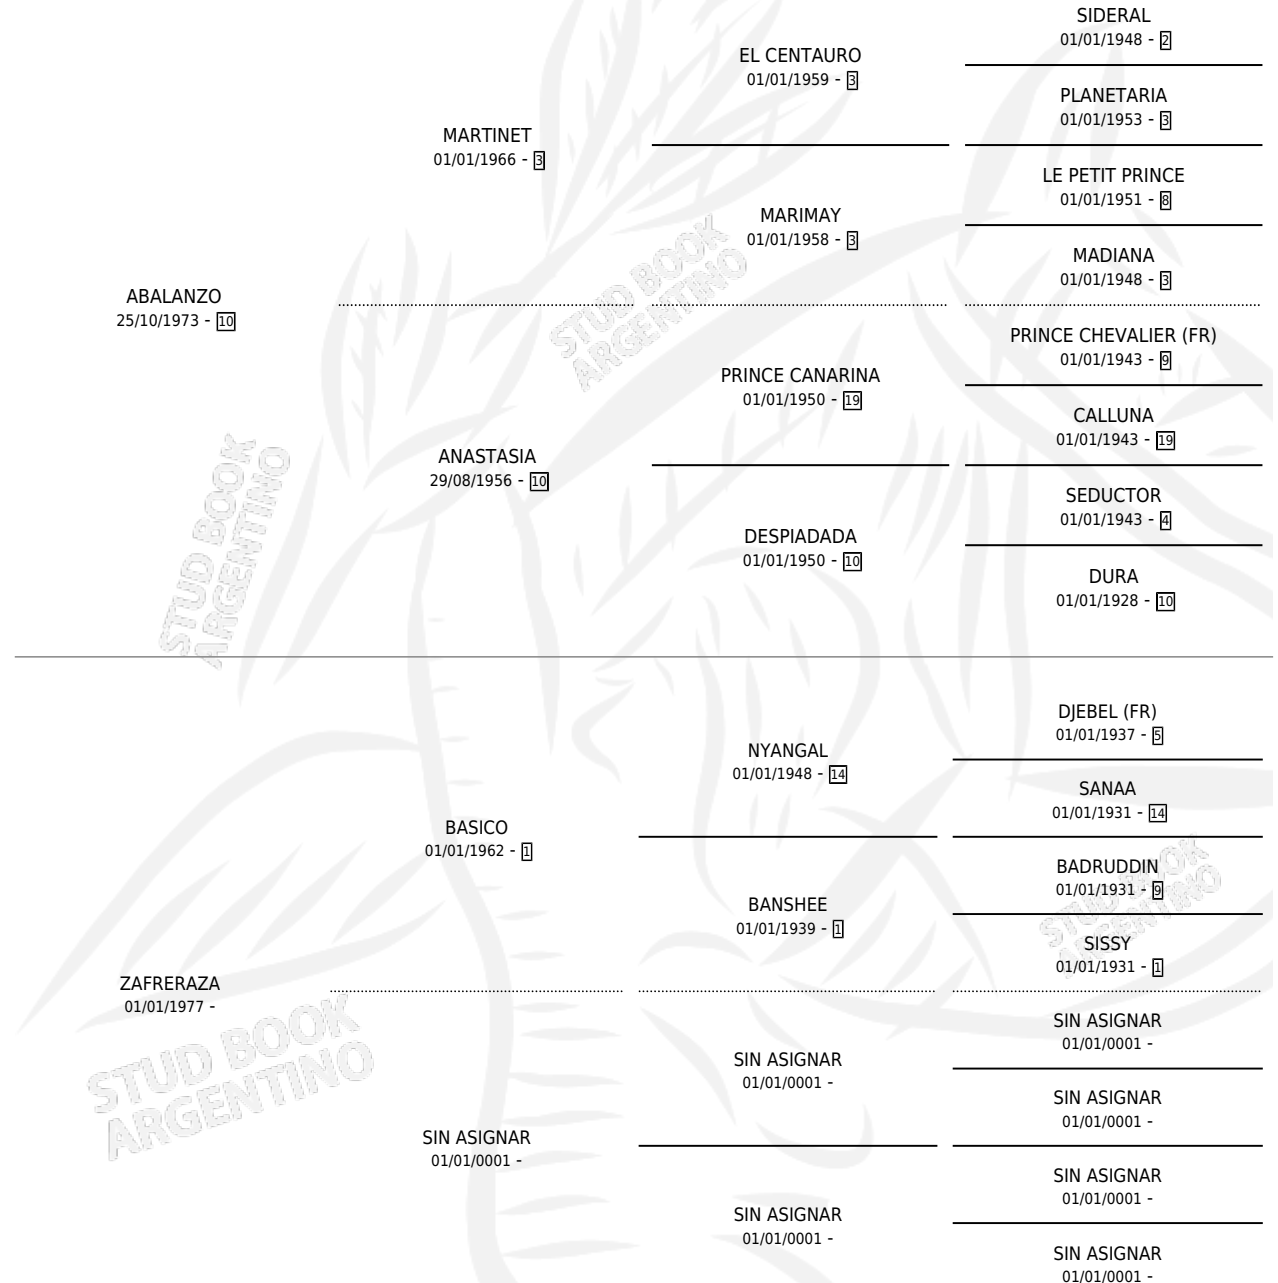

AZAFRADO

por ABALANZO y ZAFRERAZA por BASICO

Argentina · Macho · Zaino · SP · 03/08/1984
Familia · Volumen 32

ESTADO

TIPIFICACIÓN SANGUÍNEA	X
TIPIFICACIÓN POR ADN	X
PASAPORTE	X
IDENTIFICACIÓN POR MICROCHIP	X
REPRODUCTOR	X

Lugar de nacimiento: Campo particular

Criador: Sin dato

PEDIGREE

AZAFRADO

Datos oficiales del Stud Book Argentino

Documento generado el 10/05/2026

studbook.org.ar