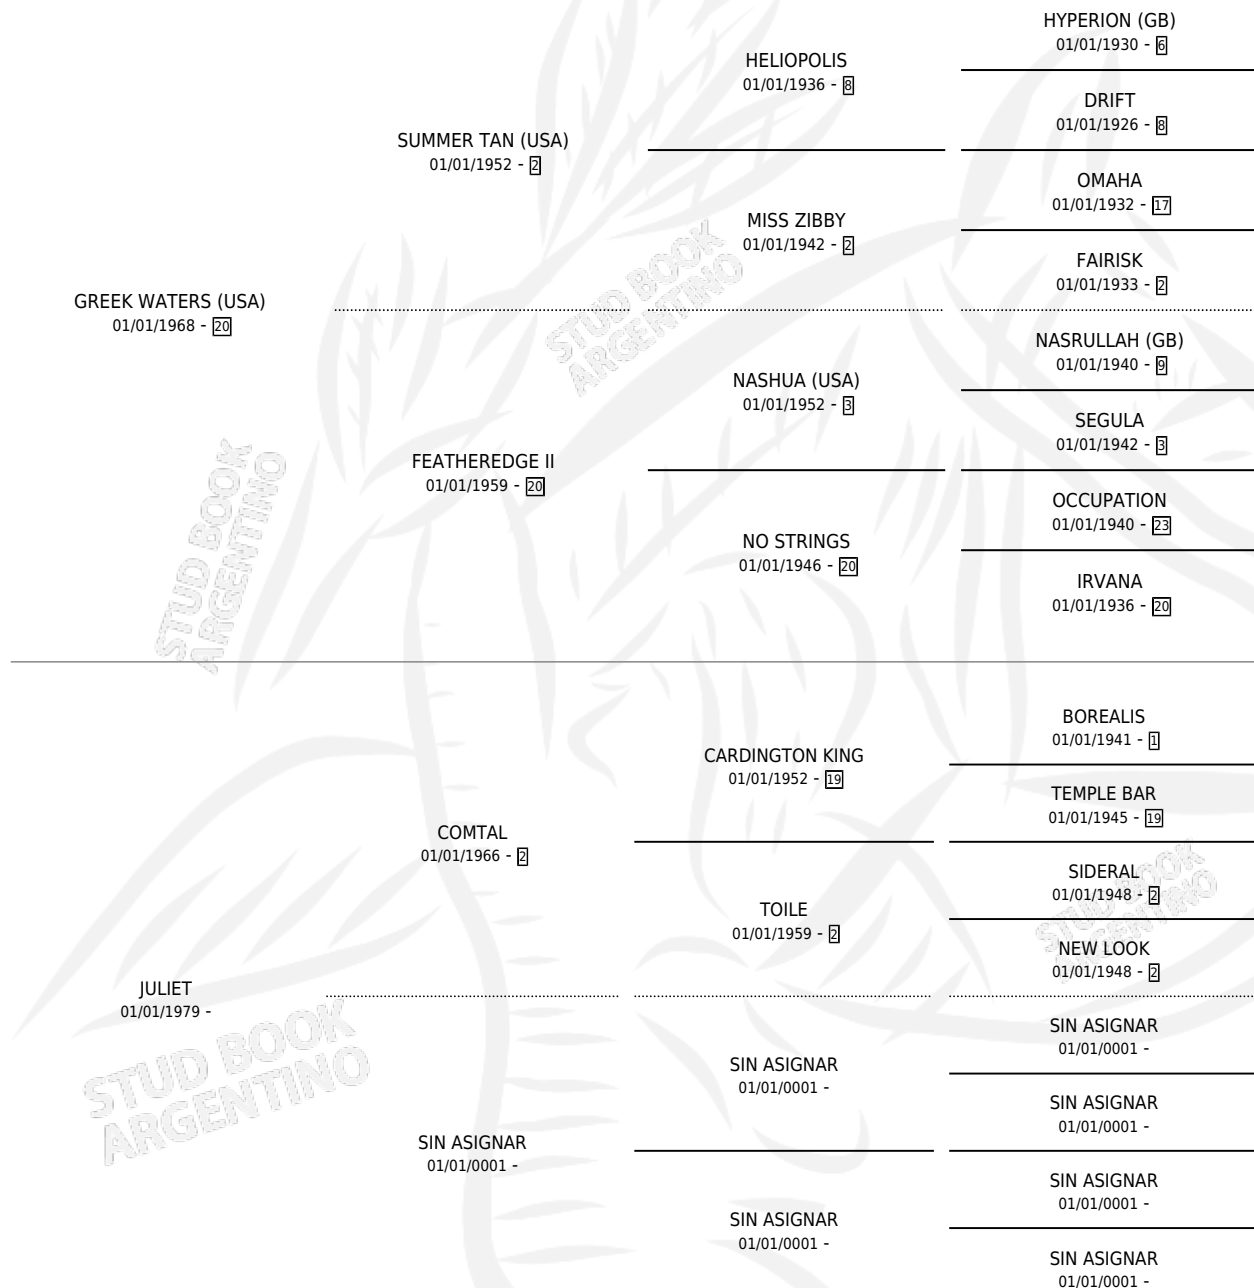

VALERIA SPEED

por GREEK WATERS (USA) y JULIET por COMTAL

Argentina · Hembra · Alazan · SP · 12/08/1984
Familia · Volumen 32

ESTADO

TIPIFICACIÓN SANGUÍNEA	X
TIPIFICACIÓN POR ADN	X
PASAPORTE	X
IDENTIFICACIÓN POR MICROCHIP	X
REPRODUCTOR	X

Lugar de nacimiento: Campo particular

Criador: Sin dato

PEDIGREE

CAMPAÑA

Solo carreras oficiales de Argentina

POR EDAD

EDAD	CC	1°	2°	3°	4°	5°	NP	CLC	CLG	CLCG1	CLGG1	IMPORTE	GANANCIA / CC
4 AÑOS	1	0	0	0	0	0	1	0	0	0	0	\$0	\$0
TOTALES	1	0	0	0	0	0	1	0	0	0	0	\$0	\$0
%		0.0%	0.0%	0.0%	0.0%	0.0%	100%	0.0%	0.0%	0.0%	0.0%		