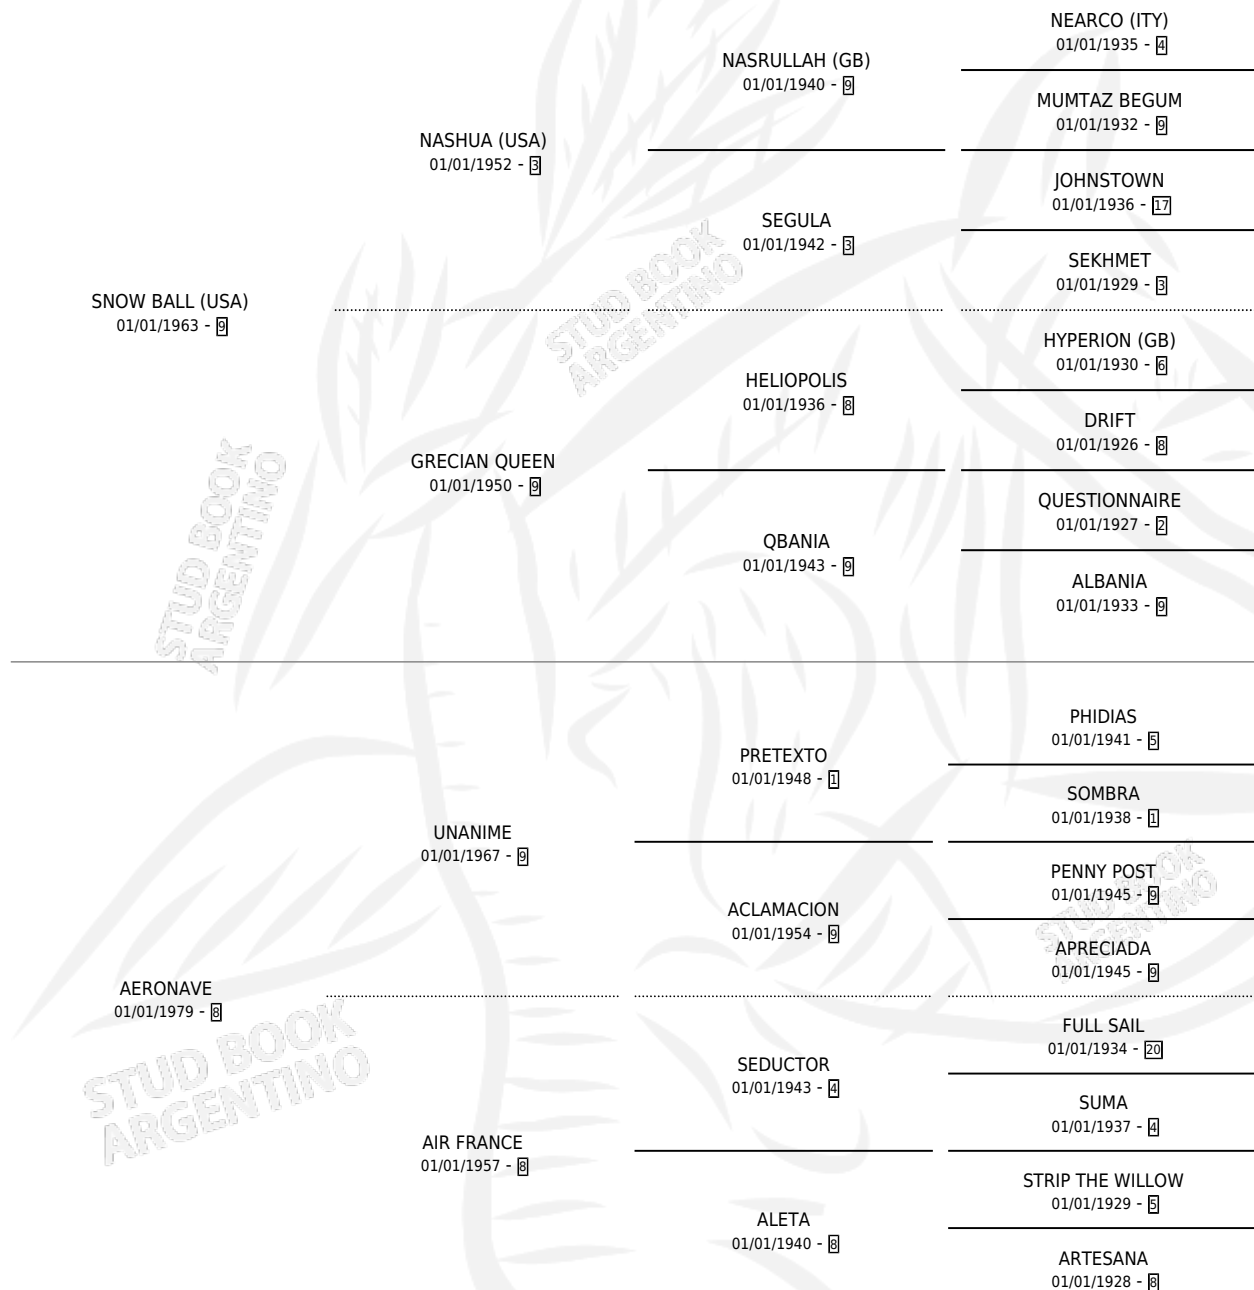

AIR BALL

por SNOW BALL (USA) y AERONAVE por UNANIME

Argentina · Hembra · Zaino Doradillo · SP · 31/07/1984
Familia 8-j · Volumen 32

ESTADO

TIPIFICACIÓN SANGUÍNEA	✓
TIPIFICACIÓN POR ADN	X
PASAPORTE	X
IDENTIFICACIÓN POR MICROCHIP	X
REPRODUCTOR	✓

Lugar de nacimiento: Los Robles

Criador: La Madrugada

~

HIJOS

	MACHOS	HEMBRAS
5 NACIERON	1	4
1 CORRIERON	0	1
1 GANARON	0	1
0 GANADORES CL	0 GANADORES GR	0 GANADORES G1

PEDIGREE