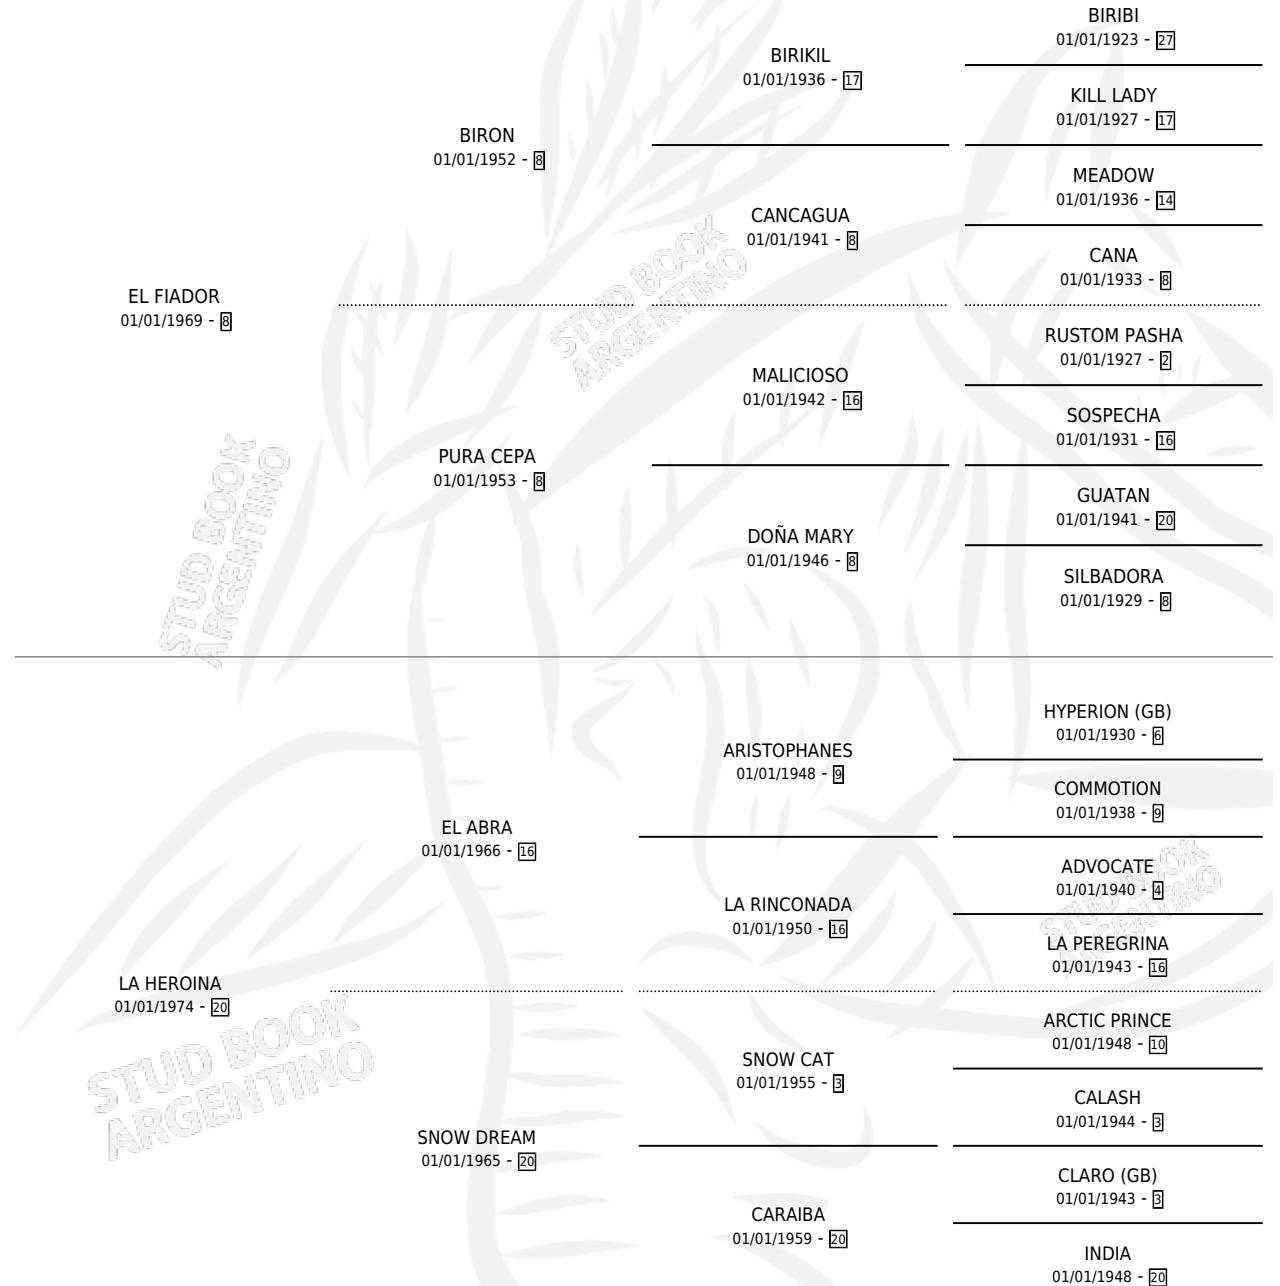

FRANCESA

por **EL FIADOR** y **LA HEROINA** por **EL ABRA**

Argentina · Hembra · Zaino · SP · 12/08/1984
Familia 20-d · Volumen 32

ESTADO

TIPIFICACIÓN SANGUÍNEA	✓
TIPIFICACIÓN POR ADN	X
PASAPORTE	X
IDENTIFICACIÓN POR MICROCHIP	X
REPRODUCTOR	✓

Lugar de nacimiento: Campo particular

Criador: Sin dato

~

HIJOS

	MACHOS	HEMBRAS
1 NACIERON	1	0
SIN ACTUACIONES		

PEDIGREE